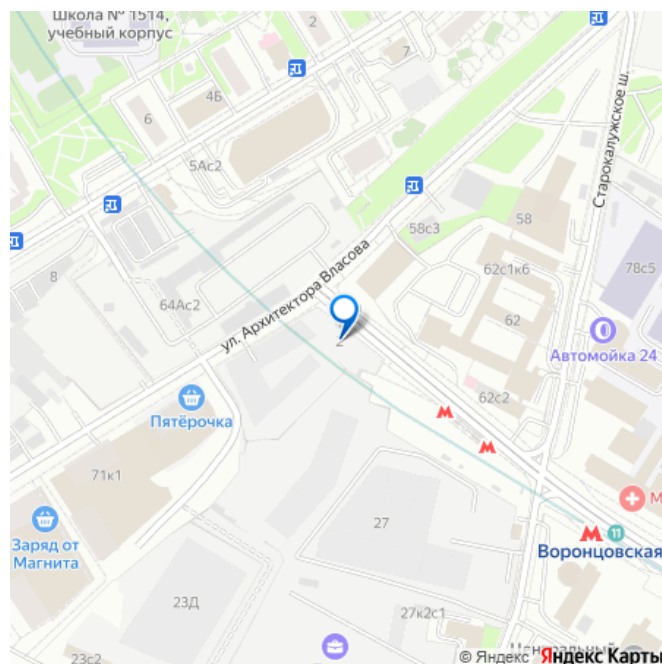

Создано: 21.04.2025 в 12:20

Обновлено: 07.05.2026 в 15:06

Москва, улица Академика Семенихина, 2

23 227 264 ₺

Москва, улица Академика Семенихина, 2

Округ

[ЮЗАО, Обручевский район](#)

ПСН - Помещение свободного назначения

Общая площадь

52.4 м²

Детали объекта

Тип сделки

Продам

Раздел

[Коммерческая недвижимость](#)

Описание

Цена указана с учётом скидки. Предложение действует при 100% оплате и рассрочке.

Выгодный актив: 50% средний рост стоимости за период строительства. На проекте полностью завершены монолитные работы. Возможность возврата НДС после покупки. Продаётся помещение площадью 52.40 кв. м в Level work Воронцовская (от компании Level group), новом бизнес-центре класса А в престижном Обручевском районе Москвы (ЮЗАО). Характеристики помещения:

- Высота помещения с учётом локальных понижений высоты: 3,7 м;
- Высота окон: 3,7 м;
- Энергоснабжение: 8 кВт;
- Кондиционирование: центральное;
- Наличие

<https://move.ru/objects/9286412865>

Level Group, Level Group

79678442643

для заметок