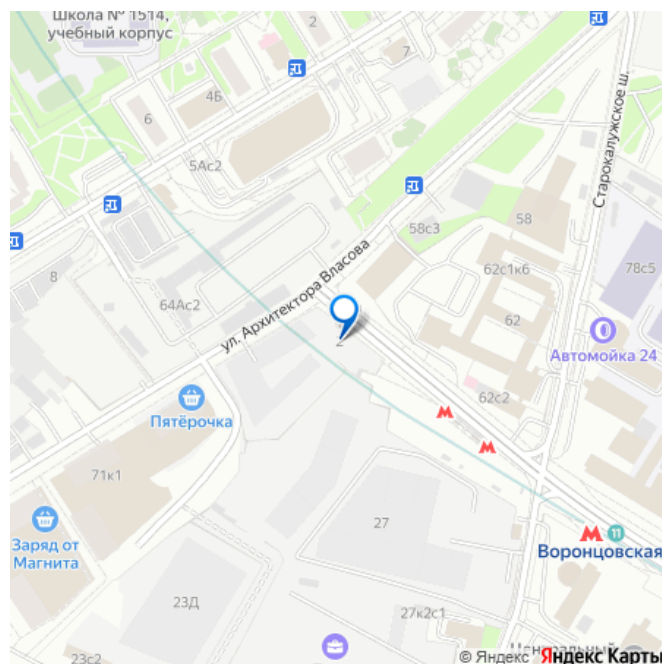

🕒 Создано: 25.07.2025 в 01:17

Обновлено: 05.05.2026 в 11:28

Москва, улица Академика Семенихина, 2

29 036 097 ₺

Москва, улица Академика Семенихина, 2

Округ

[ЮЗАО, Обручевский район](#)

ПСН - Помещение свободного назначения

Общая площадь

58.4 м²

Детали объекта

Тип сделки

Продам

Раздел

[Коммерческая недвижимость](#)

Описание

Цена указана с учётом скидки. Предложение действует при 100% оплате и рассрочке.

Выгодный актив: 50% средний рост стоимости за период строительства. На проекте полностью завершены монолитные работы. Возможность возврата НДС после покупки. Продаётся помещение площадью 58.40 кв. м в Level work Воронцовская (от компании Level group), новом бизнес-центре класса А в престижном Обручевском районе Москвы (ЮЗАО). О проекте: - Отличная транспортная доступность: 6 минут пешком от метро Калужская, 1 минута пешком от станции БКЛ «Воронцовская» и 11 минут на автомобиле от ТТК; - 23 этажа и 149 офисов с

<https://move.ru/objects/9283436971>

Level Group, Level Group

79678442643

для заметок