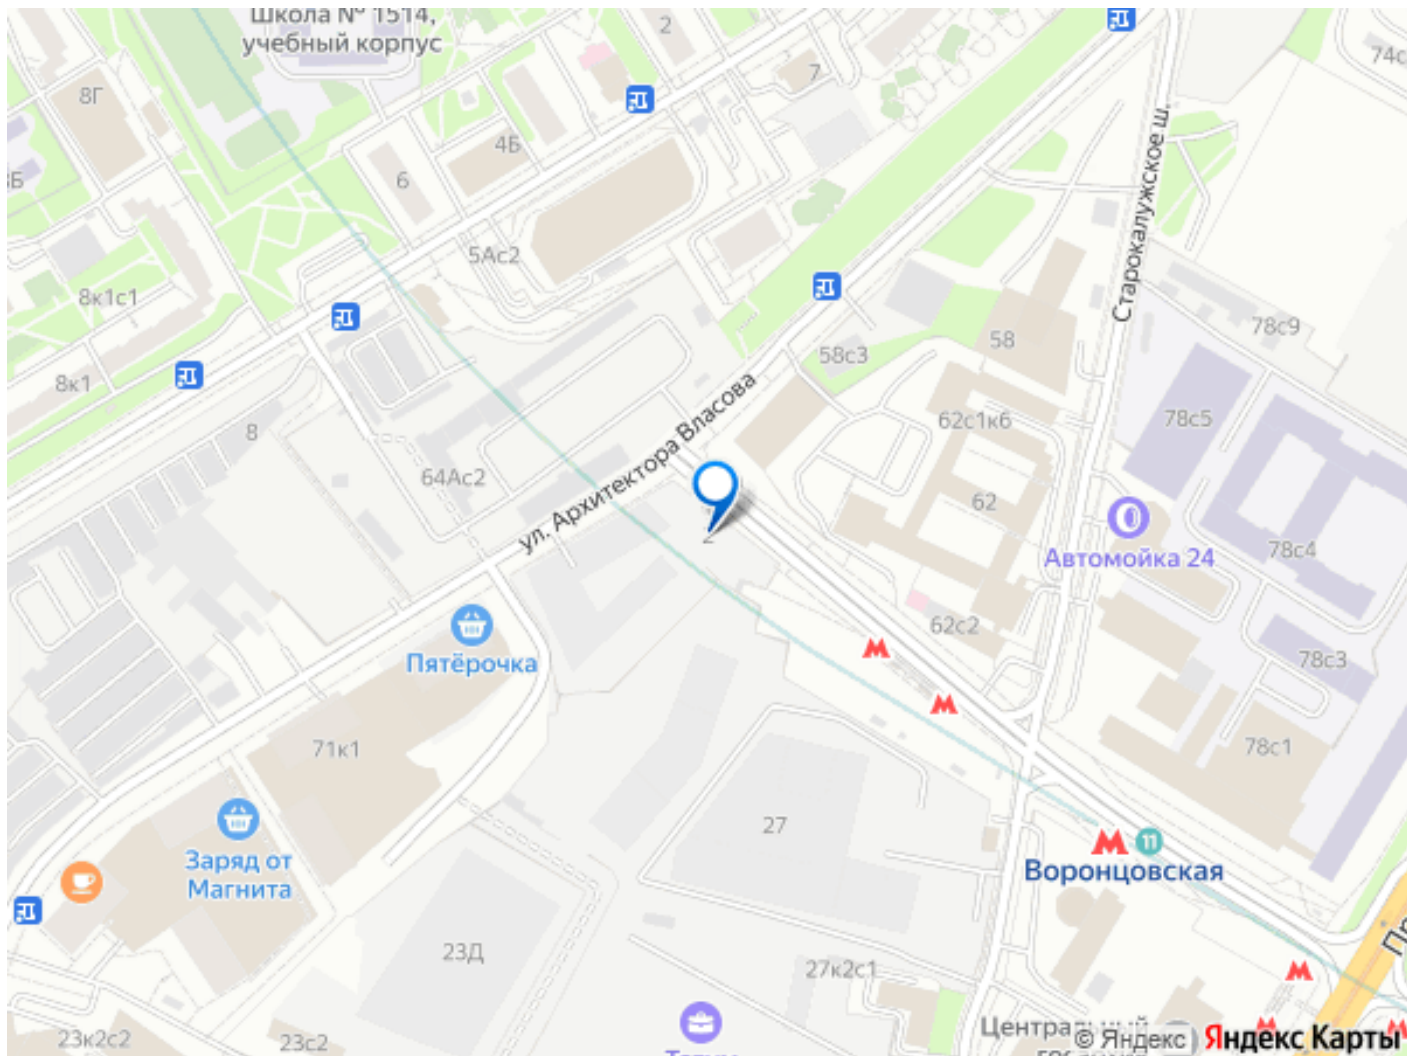

Move.ru - вся недвижимость России