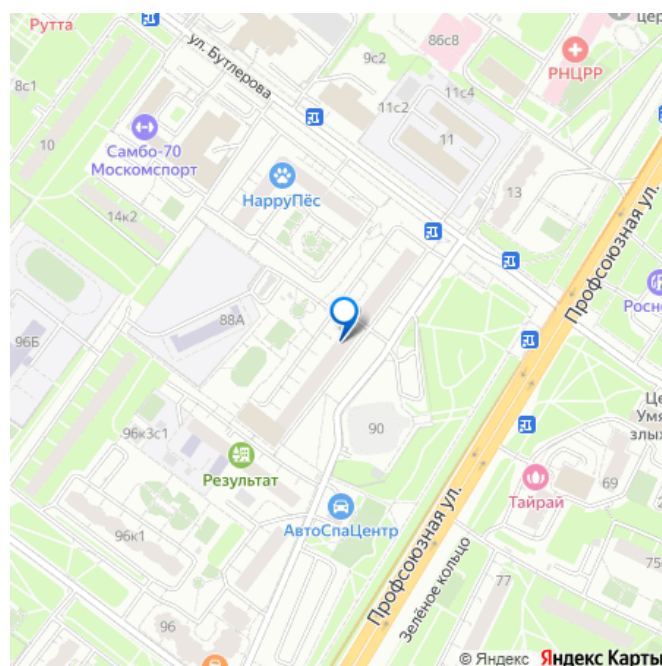

Создано: 30.09.2025 в 10:35

Обновлено: 06.05.2026 в 12:13

Москва, Профсоюзная улица, 88/20

85 000 000 ₺

Москва, Профсоюзная улица, 88/20

Округ

[ЮЗАО, район Коньково](#)

Улица

[улица Профсоюзная](#)

ПСН - Помещение свободного назначения

Общая площадь

586.1 м²

Детали объекта

Тип сделки

Продам

Раздел

[Коммерческая недвижимость](#)

Описание

Номер объекта: 538719. Лучшее предложение в районе! Продается торговое помещение свободного назначения, расположенное на первом и втором этажах в доме первой линии улицы Профсоюзной. Это сложившийся район с высокой плотностью населения, активный, продолжающий развиваться, где найдется большой потенциал для формирования любого бизнеса. Помещение полностью готово к продаже, максимально оперативные показы и выход на сделку. Общая площадь продаваемого помещения 586,1 кв. м.

<https://move.ru/objects/9285397589>

**Светлана Киреева, МИЭЛЬ на
Войковской**

79921283419

для заметок