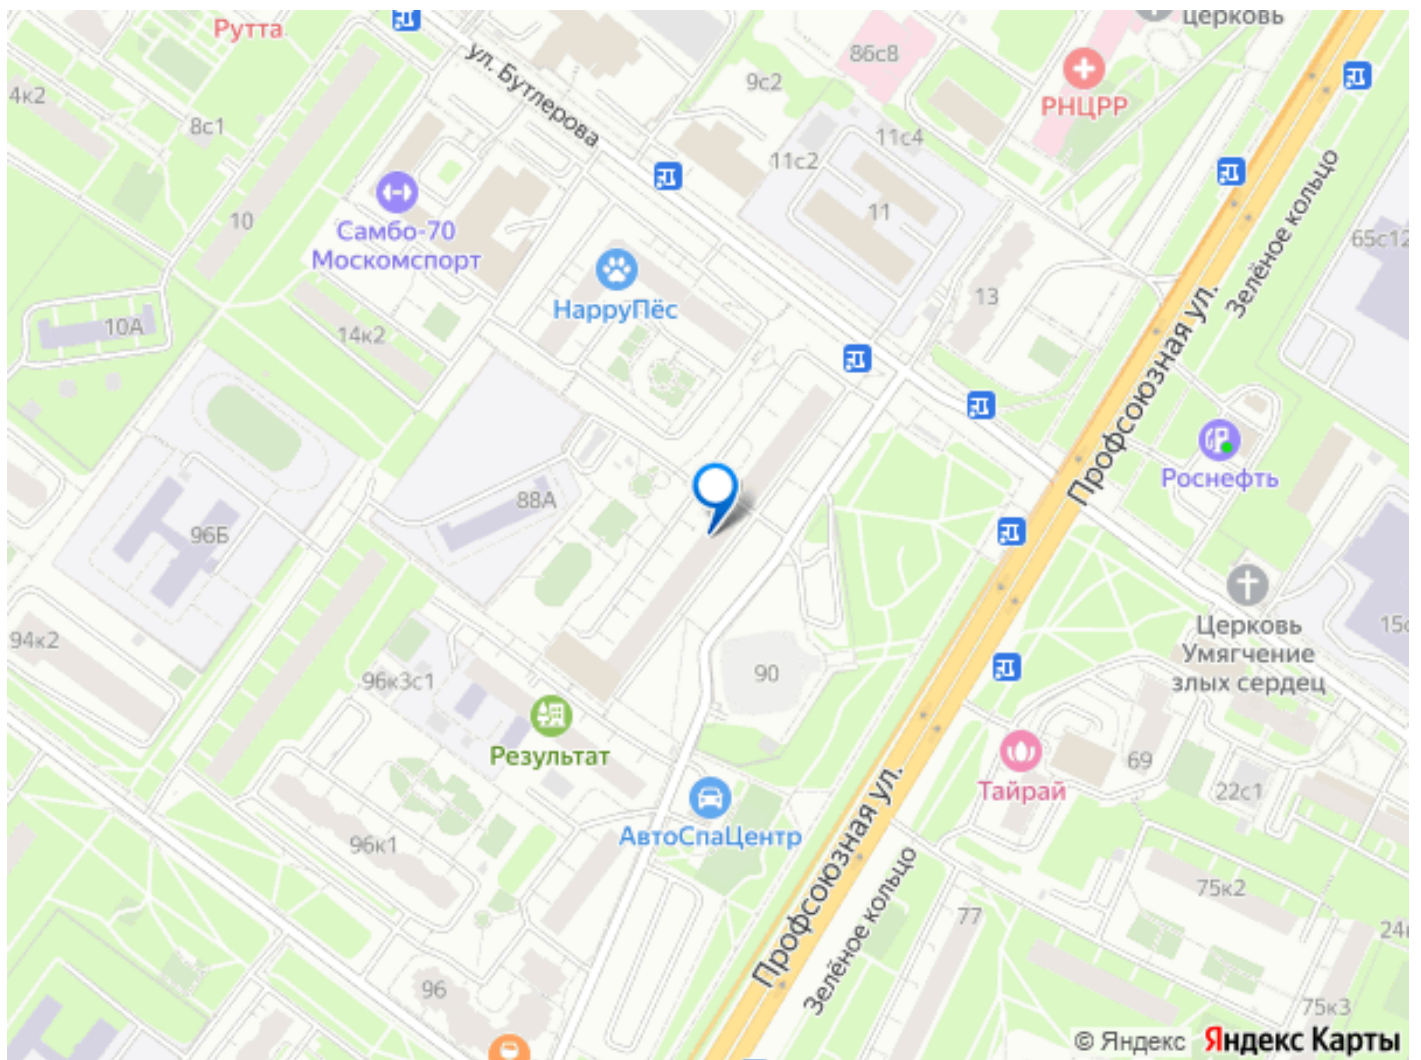

<https://move.ru/objects/9285397589>

**Светлана Киреева, МИЭЛЬ на  
Войковской**

**79921283419**

для заметок

Витражные окна. Два входа в помещение: с улицы и со двора. Помещение сегодня можно использовать под любой вид деятельности, сейчас использовалось как офис, но ранее было оборудовано под стоматологическую клинику, есть специализированные комнаты для рентгена и т.п., сейчас необходимые коммуникации «заглушены», но могут быть легко восстановлены под любой вид медицинских услуг: стоматология, любая другая клиника. Большое количество «мокрых точек». Высота потолков 3,65 м. Несомненными преимуществами помещения является хороший рекламный потенциал, поскольку вывеска будет хорошо видна издали. Расположение просто превосходное: всего 7-10 минут пешком от станций метро Беляево, Калужская и Воронцовская, что гарантирует отличную транспортную доступность! Интенсивный пешеходный и автомобильный трафик. Торговое соседство в доме представлено такими компаниями, как: салон красоты, Винлаб, Wildberries, Дикси, Самокат, Kerama Marazzi, Fix-price, СК Согласие, Роял Кредит Банком, аптека, медицинская одежда. Окружение: Российский Научный Центр Рентгенорадиологии, Научно-технологический центр уникального приборостроения Российской академии наук (НТЦ УП РАН), Институт космических исследований РАН, телекоммуникационная компания Московская междугородная телефонная станция 9, Самбо-70, ЖК Обручева, 30, БЦ Кругозор, Галерея Беляево, продуктовые магазины: Пятерочка, Дикси, ВкусВилл, Перекресток, АШАН, Фасоль. Покупка нашего коммерческого помещения — это правильный выбор, который откроет новые возможности для Вашего бизнеса!