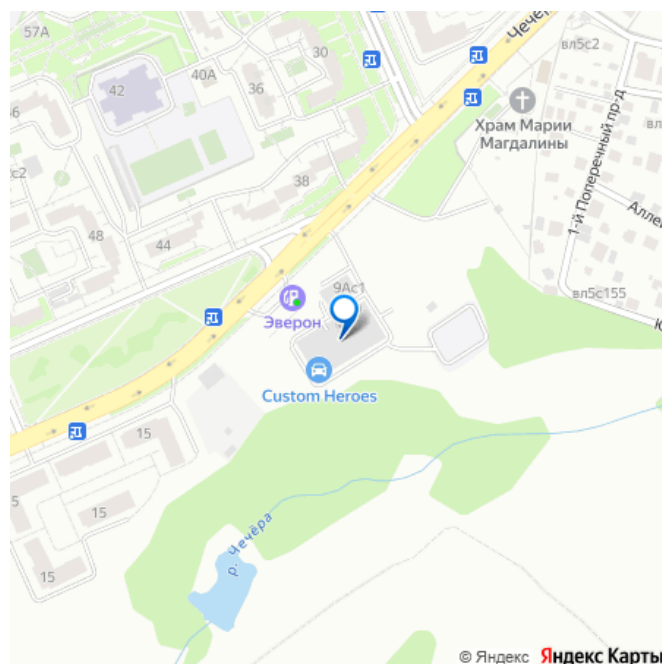

Создано: 23.03.2026 в 15:18

Обновлено: 08.04.2026 в 10:59

Мария ИМПЕРИАЛ, ИМПЕРИАЛ 79230703580

Москва, проезд Чечерский, 9А

10 269 000 ₺

Москва, проезд Чечерский, 9А

Округ

[ЮЗАО, район Южное Бутово](#)

Улица

[проезд Чечерский](#)

ПСН - Помещение свободного назначения

Общая площадь

62.5 м²

Детали объекта

Тип сделки

Продам

Раздел

[Коммерческая недвижимость](#)

Описание

Прямая продажа ПОМЕЩЕНИЯ СВОБОДНОГО НАЗНАЧЕНИЯ от собственника! Отличный вариант для развития бизнеса и инвестиций! Объект расположен на 5 этаже нового шестиэтажного многофункционального комплекса по адресу: г. Москва, Чечерский проезд, д. 9А. Общая площадь помещения свободного назначения — 62.5 м². Внутри уже есть все необходимые для комфортной работы коммуникации: - Приточно-вытяжная система Мокрые точки - Противопожарная сигнализация и противопожарный водопровод - По два общественных санузла