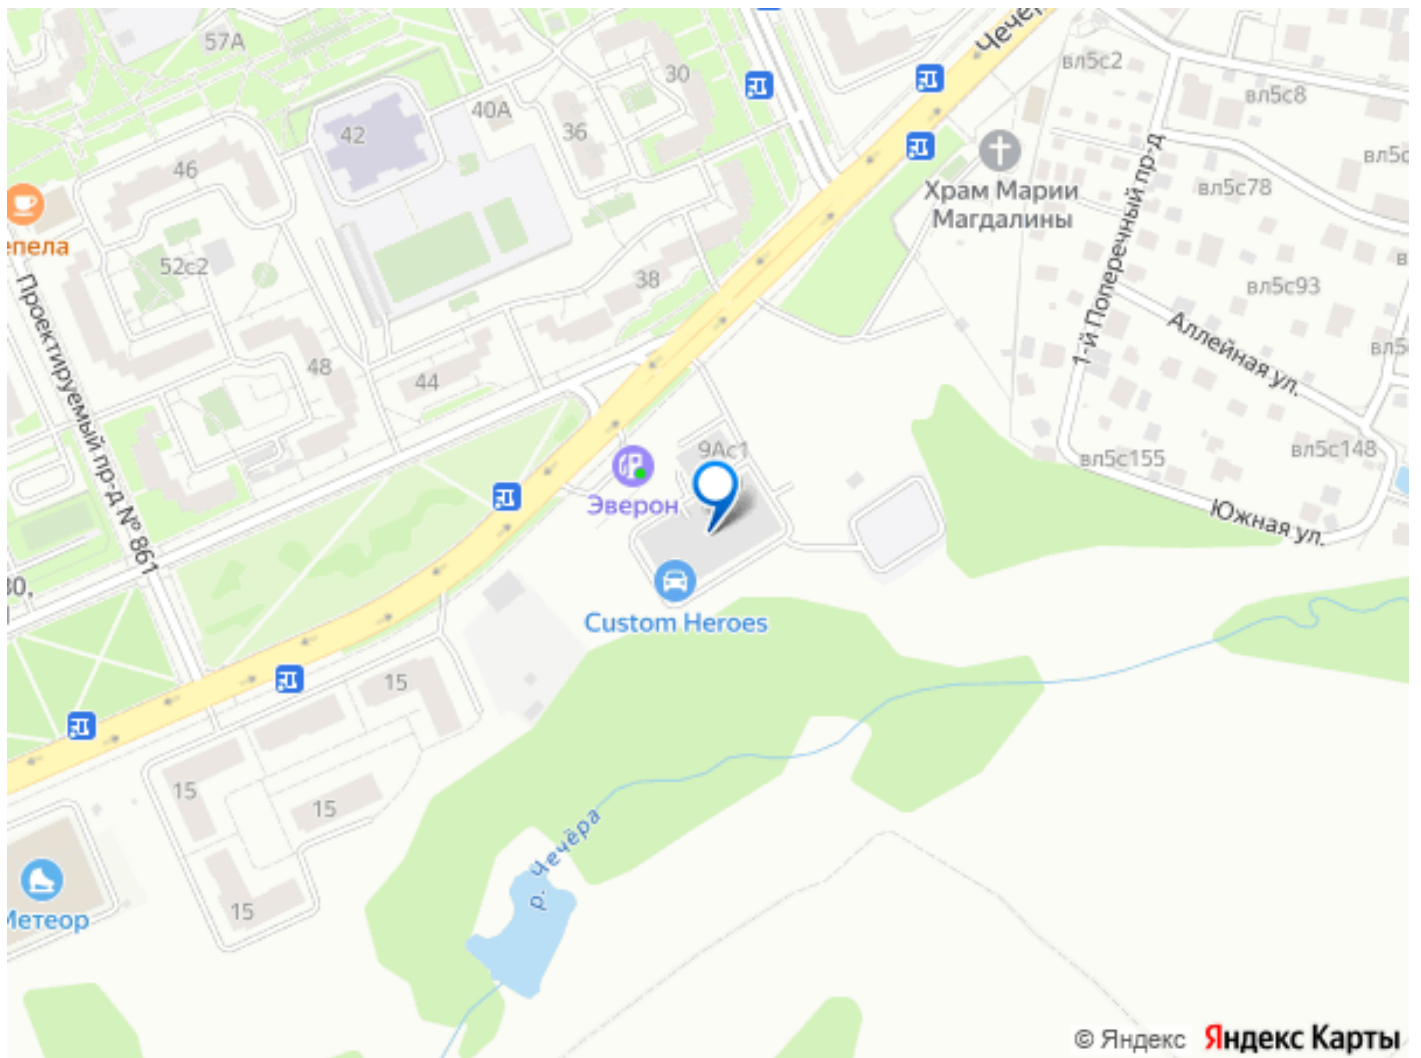

на каждом этаже - Высокоскоростной интернет - Электрическая мощность с запасом, возможно увеличение по запросу - Отопление, горячее и холодное водоснабжение Здание разбито на отдельные блоки. Кроме того, в продаже есть и другие помещения разной площади, расположенные с 1 по 6 этаж. Также собственникам доступны: - Въезд на огороженную территорию 24/7 - Парковка - Заезд автомобилем высотой до 2,5 м по рампам (пандусам) с двусторонним движением - Удобный подъезд для разгрузки и загрузки Идеальное место, чтобы открыть автомойку, автосервис, автосалон, шиномонтаж, гараж, склад, типографию, швейный цех, мастерскую, художественную студию, сервис бытовых услуг и многие другие виды бизнеса. Также место предназначено для торговых площадей — ПВЗ, веломаркетов, турагентства, магазинов автозапчастей, бытовой техники, мебели, цветов и других товаров. Здание расположено в удачном для деловой активности районе Южное Бутово. Поблизости есть несколько крупных транспортных артерий — Варшавское шоссе, Симферопольское шоссе, Новотроицкое шоссе, МКАД. Всего 15 минут пешком от м. Улица Горчакова, общественный транспорт ходит к станциям Бутовской линии, МЦД Бутово и Щербинке. Густонаселенный жилой массив и большое количество предприятий обеспечат постоянный поток платежеспособных клиентов. Возможны ИПОТЕКА И ЛИЗИНГ! Оперативный показ. Онлайн показ. ЗВОНИТЕ! Ответим на все вопросы.