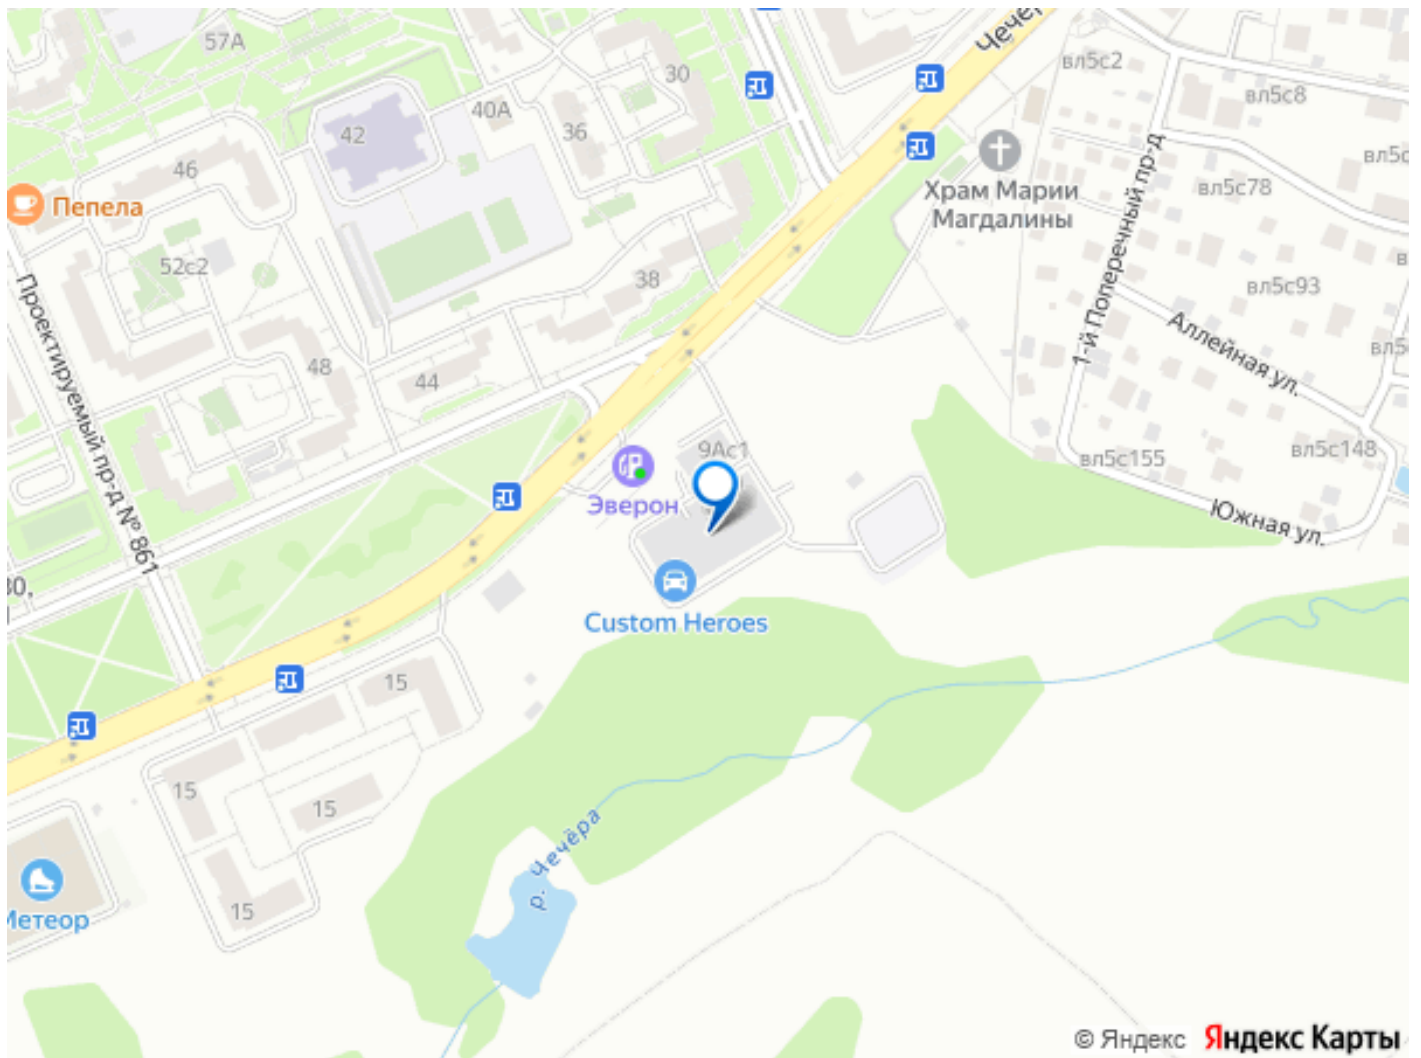

Создано: 22.04.2026 в 13:36

Обновлено: 04.05.2026 в 13:22

Мария ИМПЕРИАЛ, ИМПЕРИАЛ 79230703580

Москва, проезд Чечерский, 9А

10 269 000 ₺

Москва, проезд Чечерский, 9А

Округ

[ЮЗАО, район Южное Бутово](#)

на каждом этаже - Высокоскоростной интернет - Электрическая мощность с запасом, возможно увеличение по запросу - Отопление, горячее и холодное водоснабжение Здание разбито на отдельные блоки. Кроме того, в продаже есть и другие помещения разной площади, расположенные с 1 по 6 этаж. Также собственникам доступны: - Въезд на огороженную территорию 24/7 - Парковка - Заезд автомобилем высотой до 2,5 м по рампам (пандусам) с двусторонним движением - Удобный подъезд для разгрузки и загрузки Идеальное место, чтобы открыть автомойку, автосервис, автосалон, шиномонтаж, гараж, склад, типографию, швейный цех, мастерскую, художественную студию, сервис бытовых услуг и многие другие виды бизнеса. Также место предназначено для торговых площадей — ПВЗ, веломаркетов, турагентства, магазинов автозапчастей, бытовой техники, мебели, цветов и других товаров. Здание расположено в удачном для деловой активности районе Южное Бутово. Поблизости есть несколько крупных транспортных артерий — Варшавское шоссе, Симферопольское шоссе, Новотроицкое шоссе, МКАД. Всего 15 минут пешком от м. Улица Горчакова, общественный транспорт ходит к станциям Бутовской линии, МЦД Бутово и Щербинке. Густонаселенный жилой массив и большое количество предприятий обеспечат постоянный поток платежеспособных клиентов. Возможны ИПОТЕКА И ЛИЗИНГ! Оперативный показ. Онлайн показ. ЗВОНИТЕ! Ответим на все вопросы.