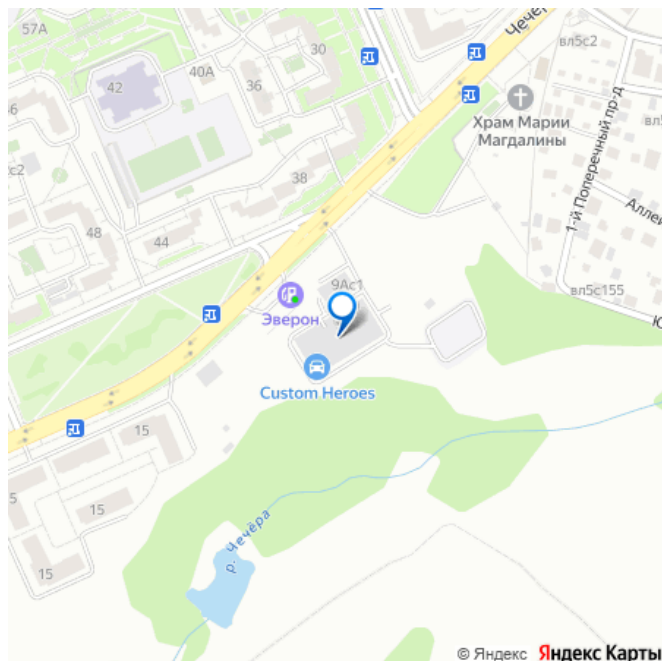

Создано: 22.04.2026 в 13:36

Обновлено: 04.05.2026 в 13:22

Мария ИМПЕРИАЛ, ИМПЕРИАЛ 79230703580

Москва, проезд Чечерский, 9А

10 269 000 ₺

Москва, проезд Чечерский, 9А

Округ

[ЮЗАО, район Южное Бутово](#)

Улица

[проезд Чечерский](#)

ПСН - Помещение свободного назначения

Общая площадь

62.5 м²

Детали объекта

Тип сделки

Продам

Раздел

[Коммерческая недвижимость](#)

Описание

Прямая продажа ПОМЕЩЕНИЯ СВОБОДНОГО НАЗНАЧЕНИЯ от собственника! Отличный вариант для развития бизнеса и инвестиций! Объект расположен на 5 этаже нового шестиэтажного многофункционального комплекса по адресу: г. Москва, Чечерский проезд, д. 9А. Общая площадь помещения свободного назначения — 62.5 м². Внутри уже есть все необходимые для комфортной работы коммуникации: - Приточно-вытяжная система Мокрые точки - Противопожарная сигнализация и противопожарный водопровод - По два общественных санузла