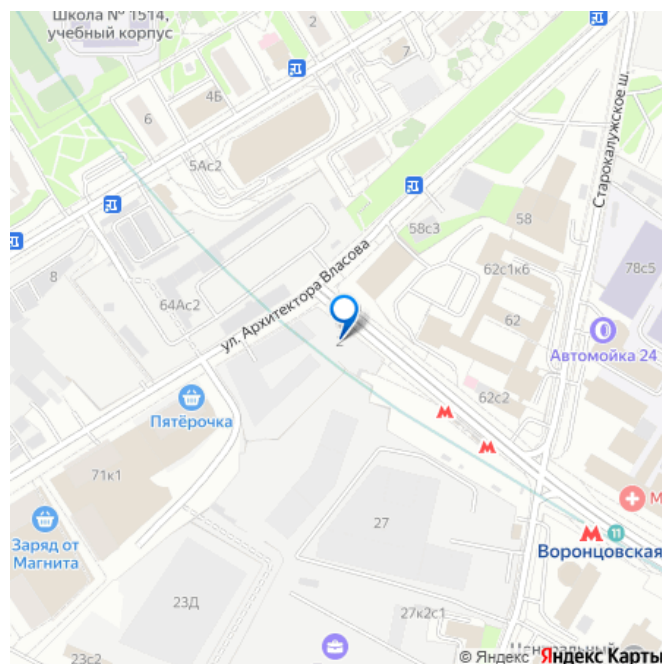

Создано: 23.08.2025 в 00:46

Обновлено: 07.05.2026 в 15:22

Москва, улица Академика Семенихина, 2

29 921 359 ₺

Москва, улица Академика Семенихина, 2

Округ

[ЮЗАО, Обручевский район](#)

ПСН - Помещение свободного назначения

Общая площадь

62 м²

Детали объекта

Тип сделки

Продам

Раздел

[Коммерческая недвижимость](#)

Описание

Цена указана с учётом скидки. Предложение действует при 100% оплате и рассрочке.

Выгодный актив: 50% средний рост стоимости за период строительства. На проекте полностью завершены монолитные работы. Возможность возврата НДС после покупки. Продаётся помещение площадью 62.00 кв. м в Level work Воронцовская (от компании Level group), новом бизнес-центре класса А в престижном Обручевском районе Москвы (ЮЗАО). О проекте: - Отличная транспортная доступность: 6 минут пешком от метро Калужская, 1 минута пешком от станции БКЛ «Воронцовская» и 11 минут на автомобиле от ТТК; - 23 этажа и 149 офисов с

<https://move.ru/objects/9284344187>

Level Group, Level Group

79678442643

для заметок