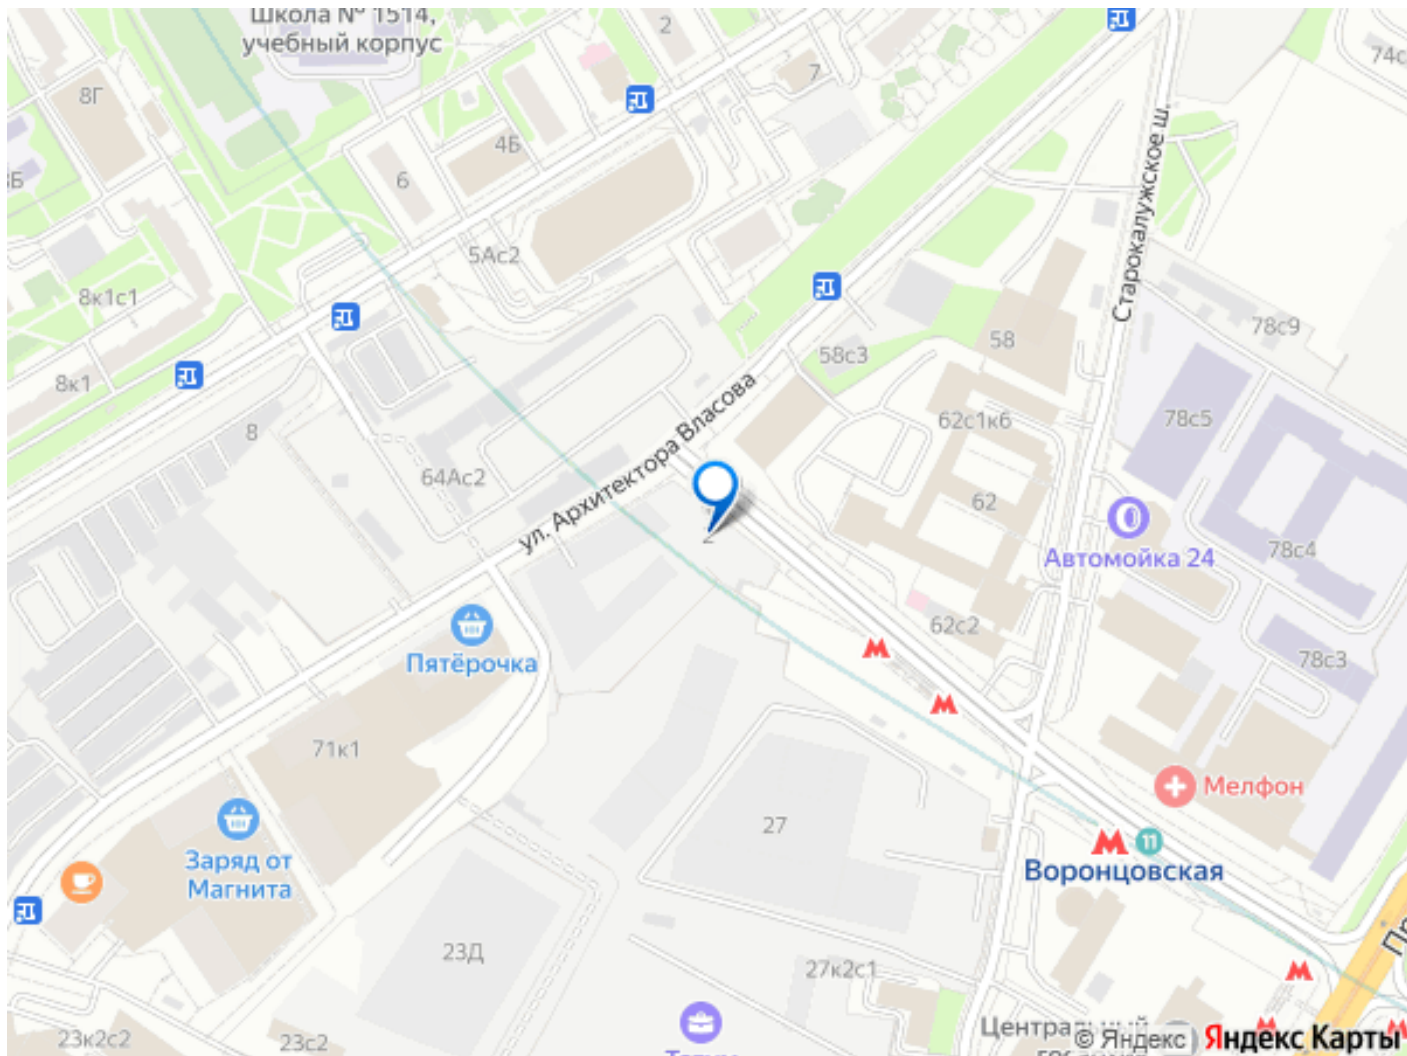

Move.ru - вся недвижимость России