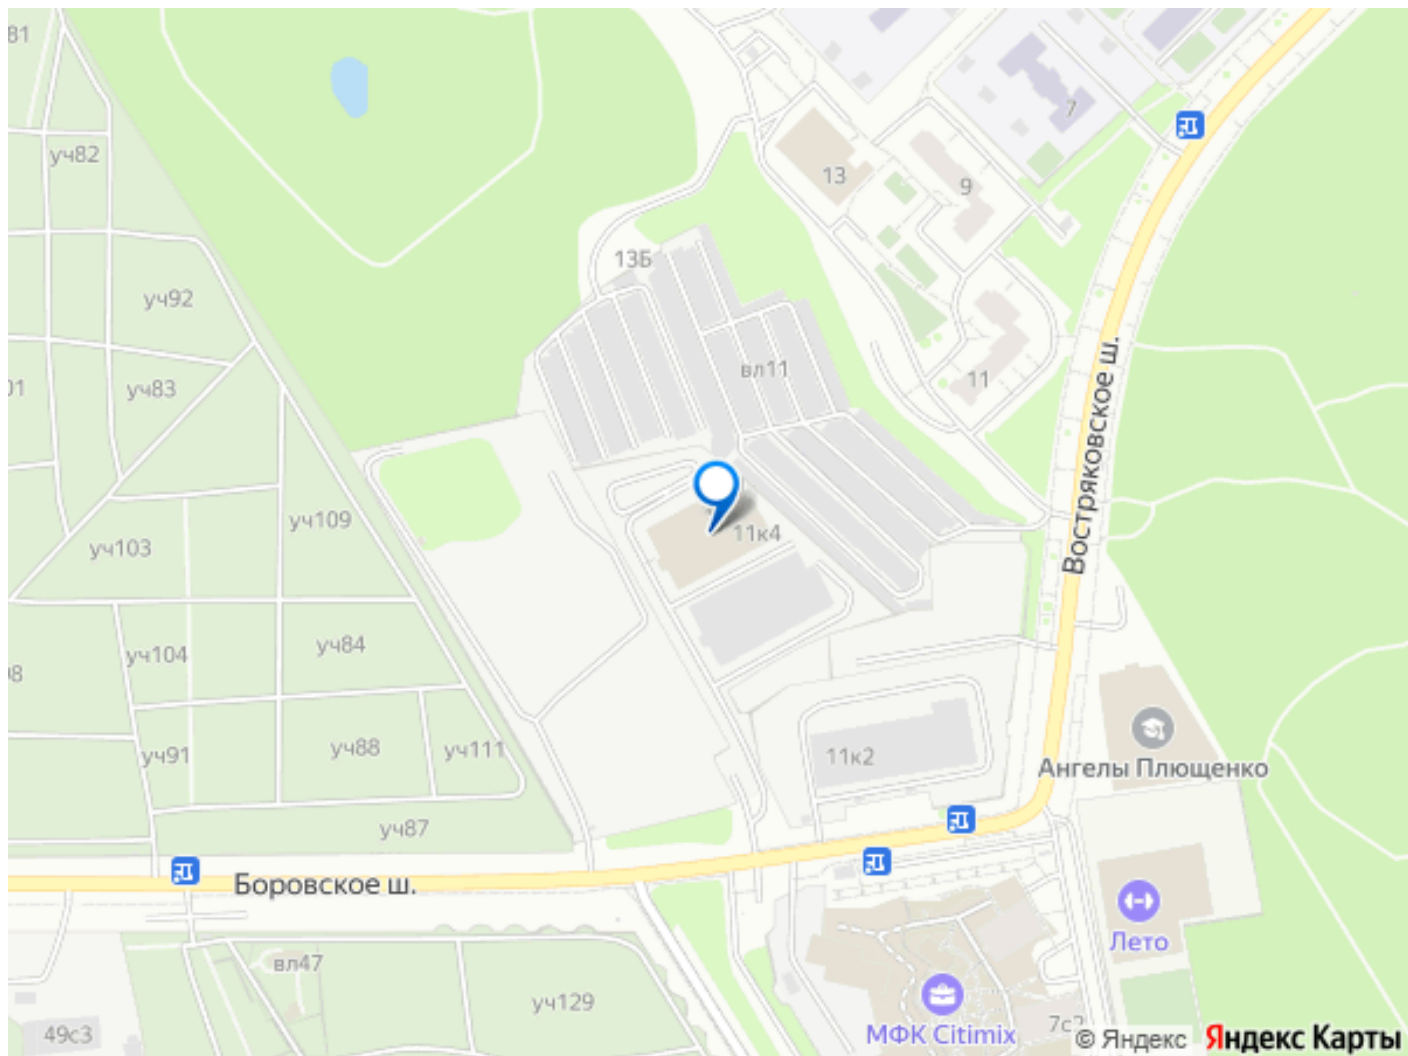

Создано: 29.03.2026 в 08:10

Обновлено: 29.03.2026 в 08:10

Мария, ИМПЕРИАЛ

89251234567

Москва, Никулинская ул, 11к4

17 613 000 ₺

Москва, Никулинская ул, 11к4

Улица

для заметок

по запросу - На каждом этаже по два общественных санузла - В здании есть две лестницы, лифта нет Место прекрасно подойдет самых разных видов деятельности — автомойки, автосервиса, автосалона, шиномонтажа, гаража, склада, типографии, швейного цеха, мастерской, художественной студии, сервиса бытовых услуг и многого другого. Кроме того, тут смогут разместиться разные торговые площади — ПВЗ, веломаркеты, турагентство, магазины автозапчастей, бытовой техники, мебели, цветов и других товаров. Также в продаже есть и другие помещения разной площади, расположенные с 1 по 6 этаж. - Доступ в здание открыт 24/7 - Отгороженная территория - Парковка - Удобный подъезд для погрузки и разгрузки как с улицы, так и из самого комплекса - Есть заезд по рампам (пандусам) с двусторонним движением для автомобилей высотой до 2 м. Комплекс расположен на западе Москвы в густонаселенном районе Тропарево-Никулино с хорошо развитой городской инфраструктурой, что обеспечит поток клиентов. Поблизости несколько крупных транспортных артерий: Мичуринский пр-т, пр-т Вернадского, Боровское ш., МКАД. До центра столицы — 15 минут на автомобиле. Пешком всего 12 минут от метро Озерная, также можно добраться на общественном транспорте от м. Юго-Западная, м. Говорово, м. Солнцево. Возможны ИПОТЕКА И ЛИЗИНГ! Ежедневный показ, онлайн показ. ЗВОНИТЕ! Ответим на все вопросы!