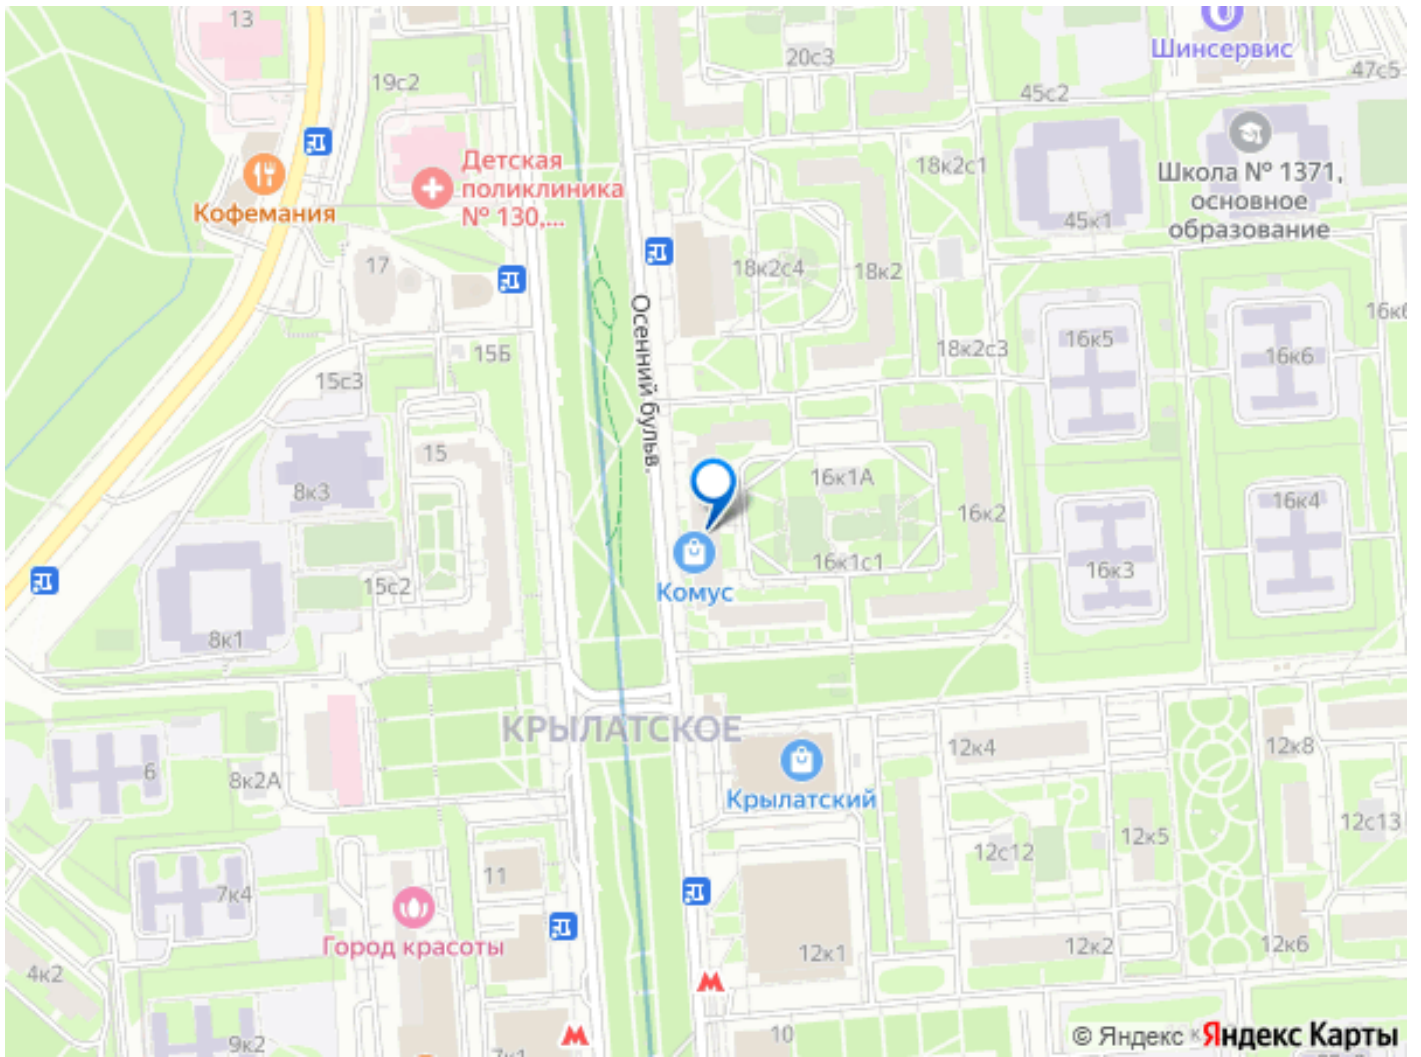

Move.ru - вся недвижимость России