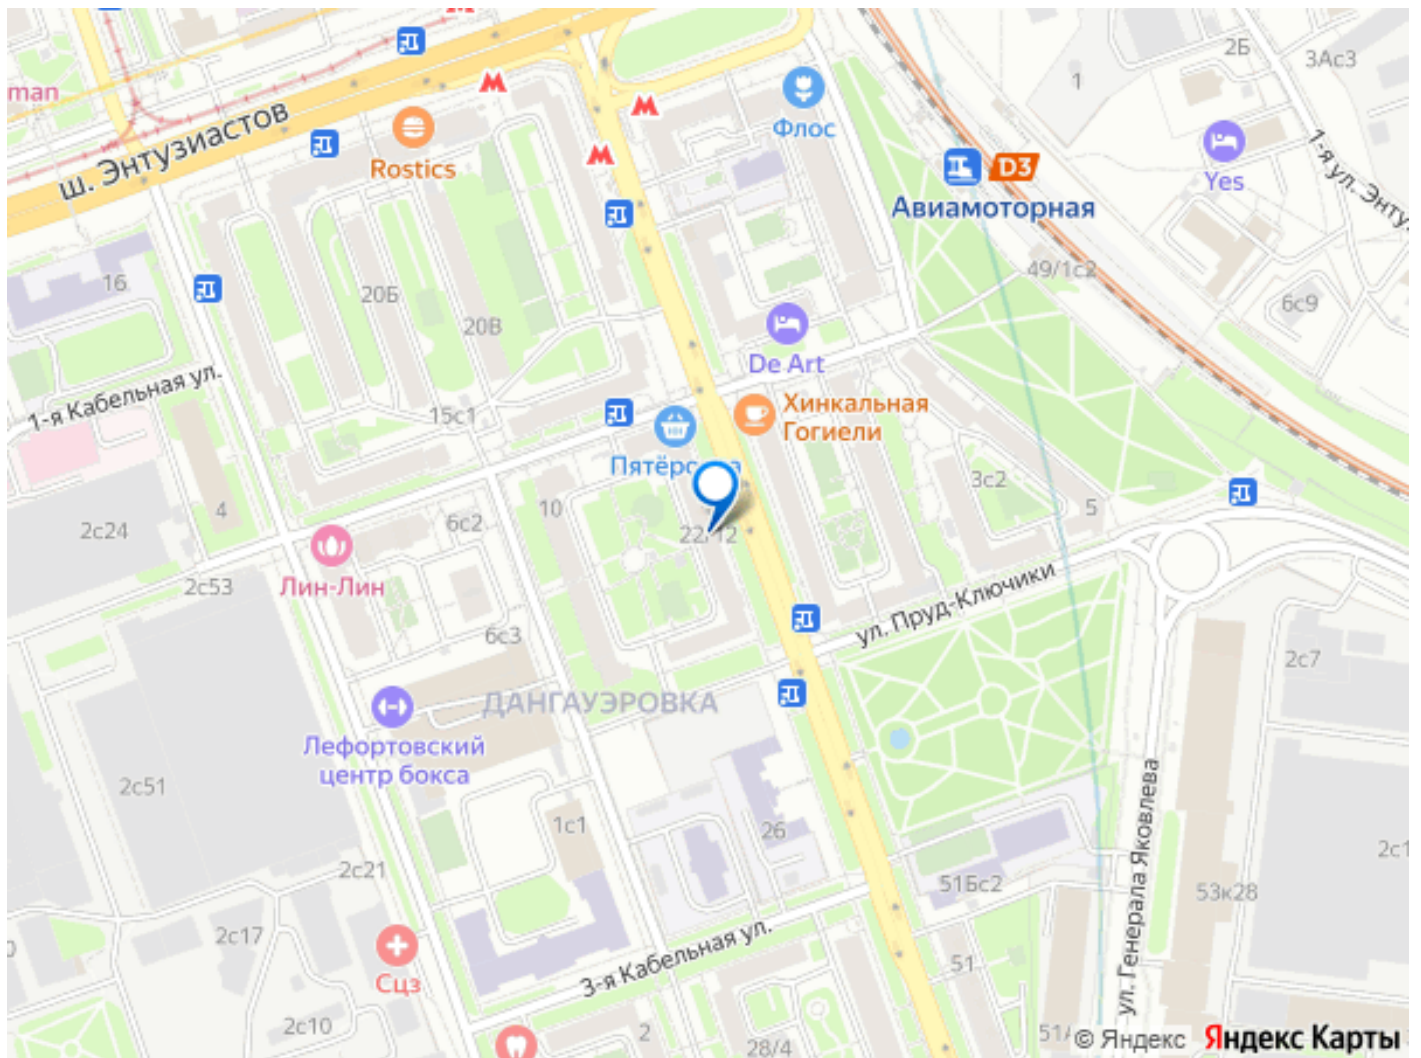

Move.ru - вся недвижимость России