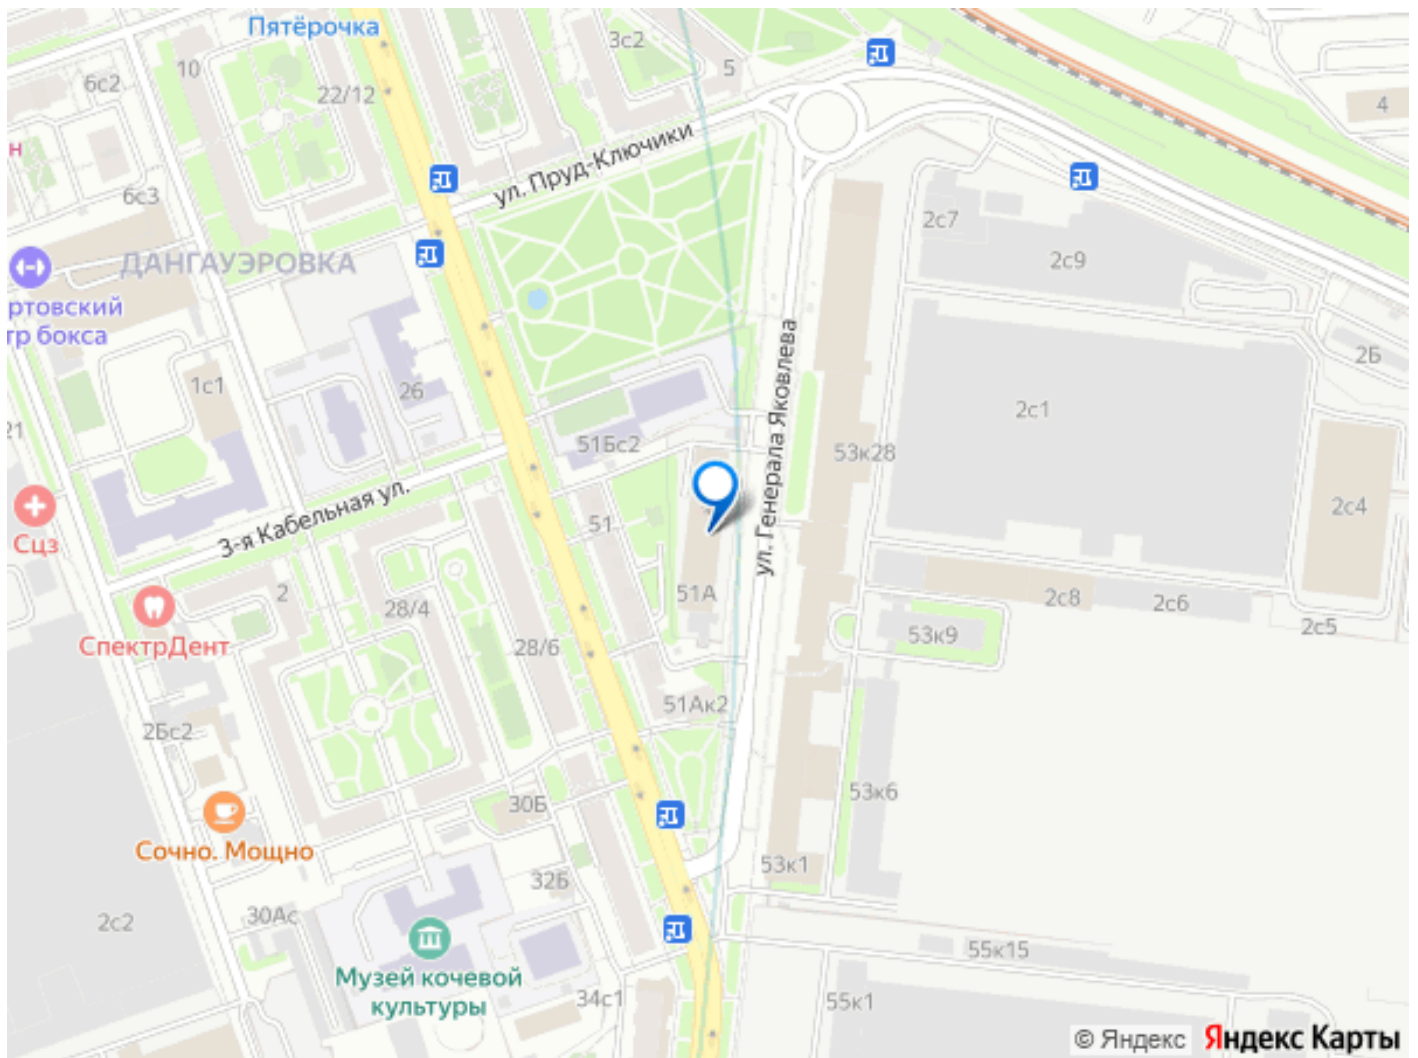

Move.ru - вся недвижимость России