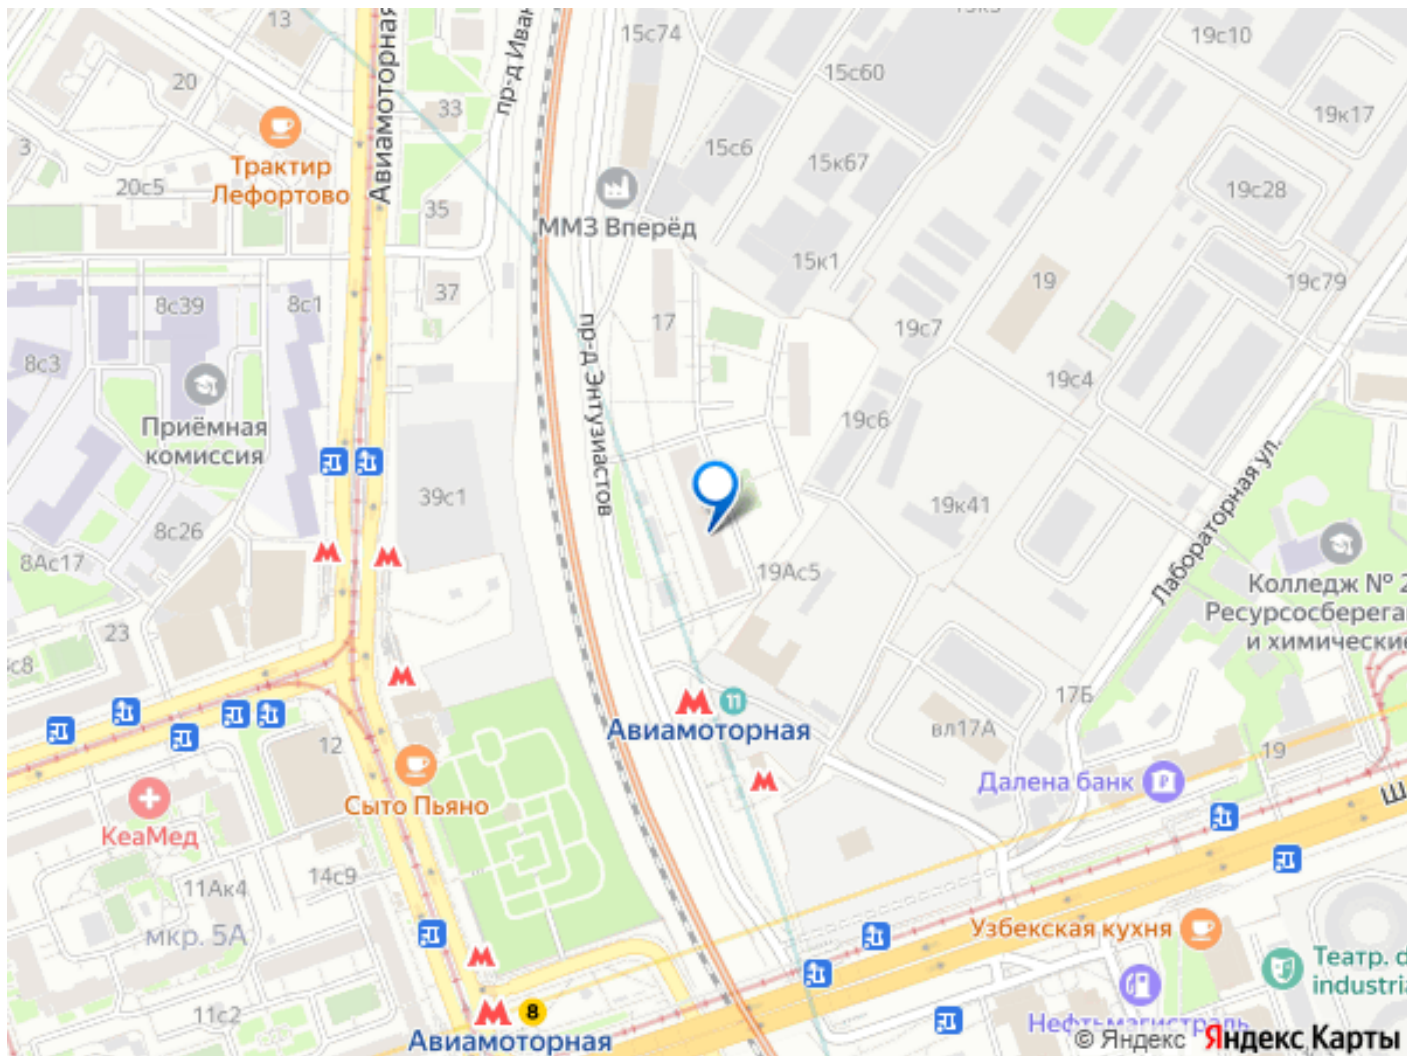

Move.ru - вся недвижимость России