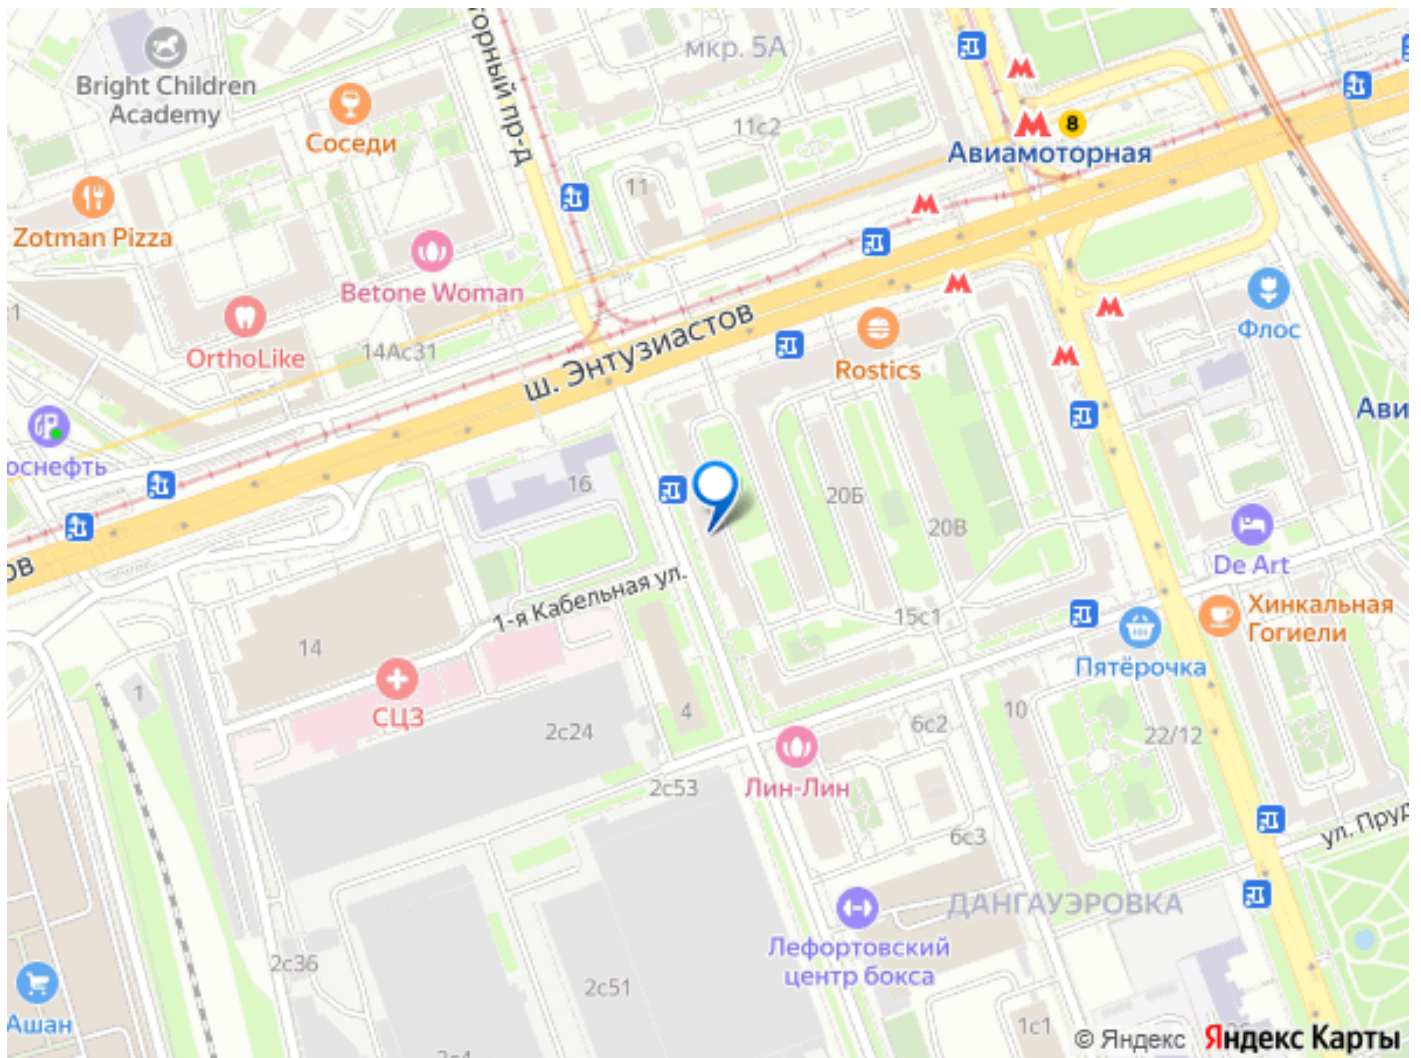

Move.ru - вся недвижимость России