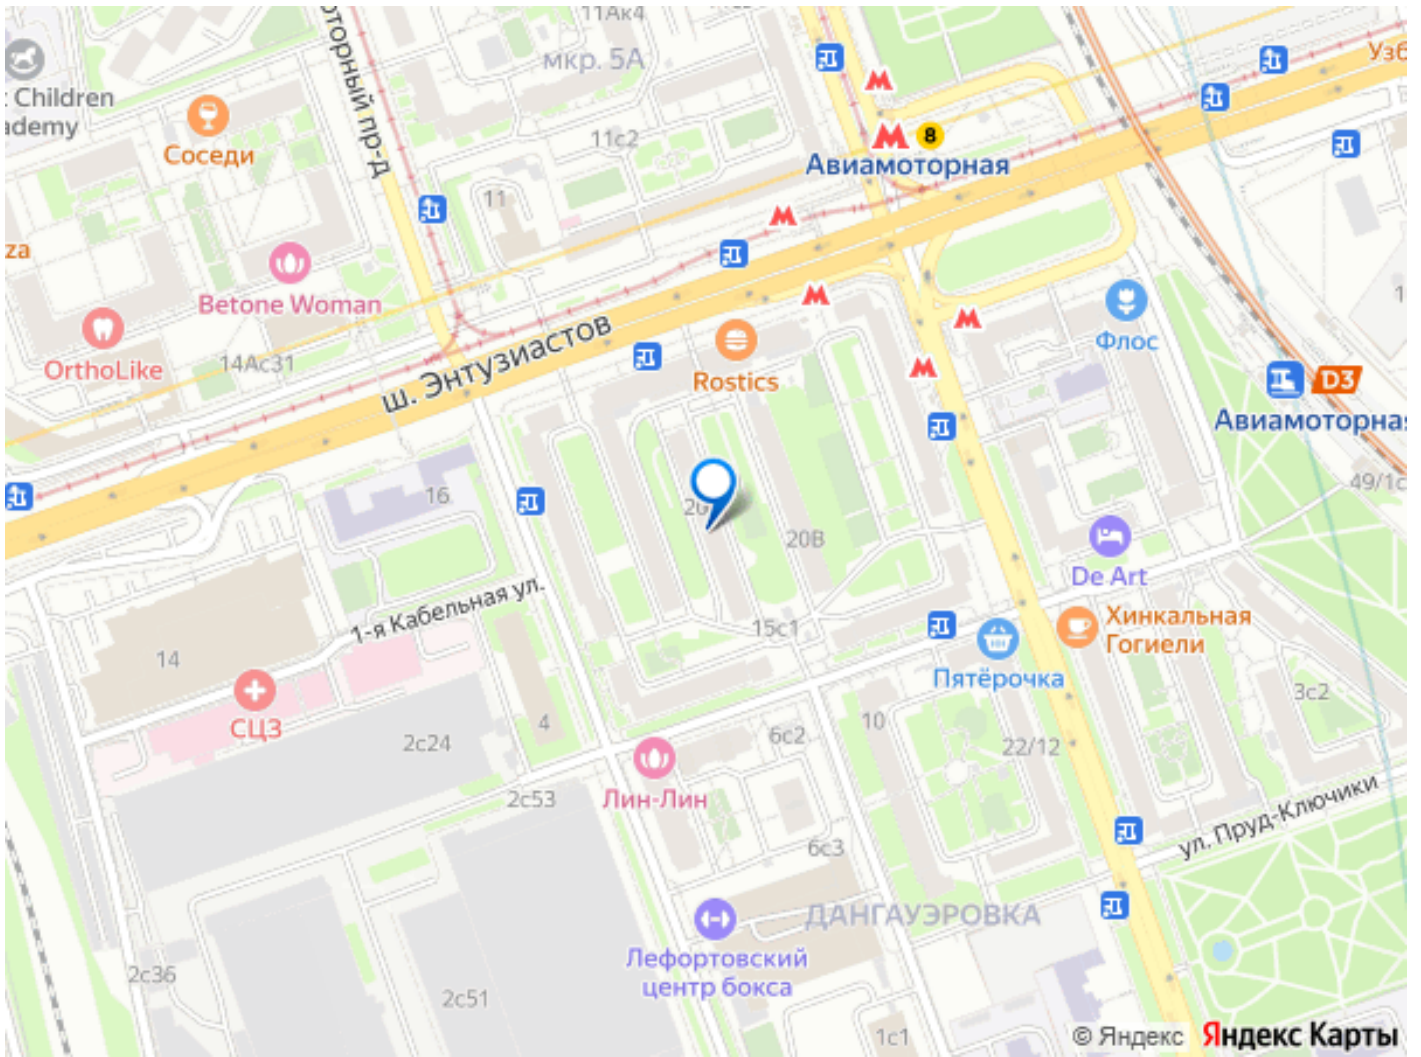

Move.ru - вся недвижимость России