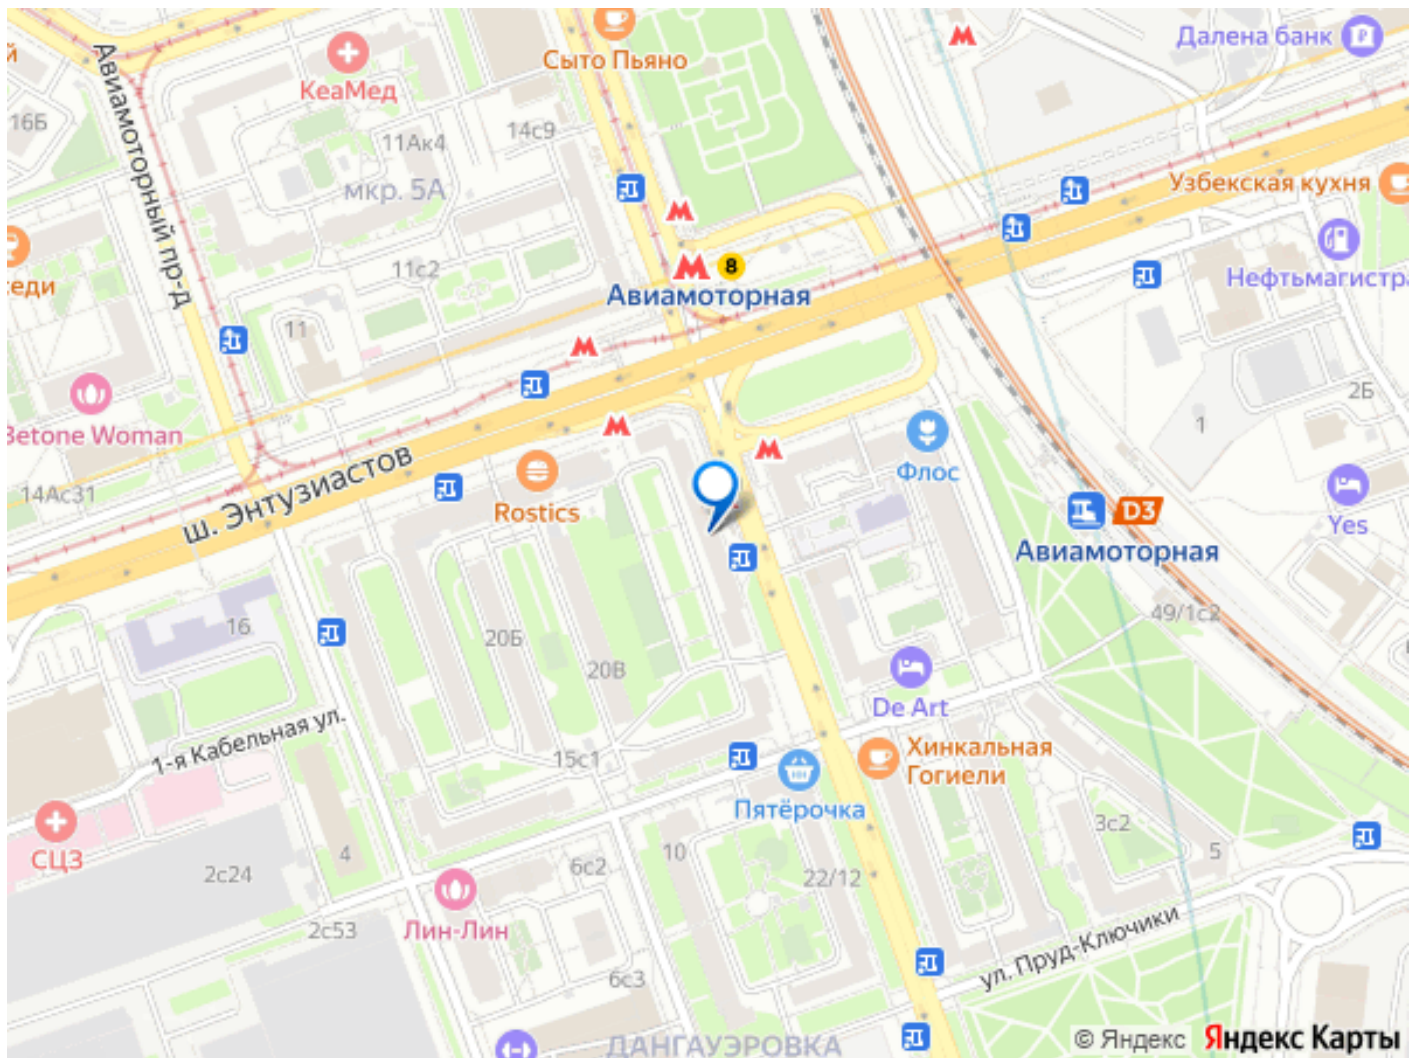

Move.ru - вся недвижимость России