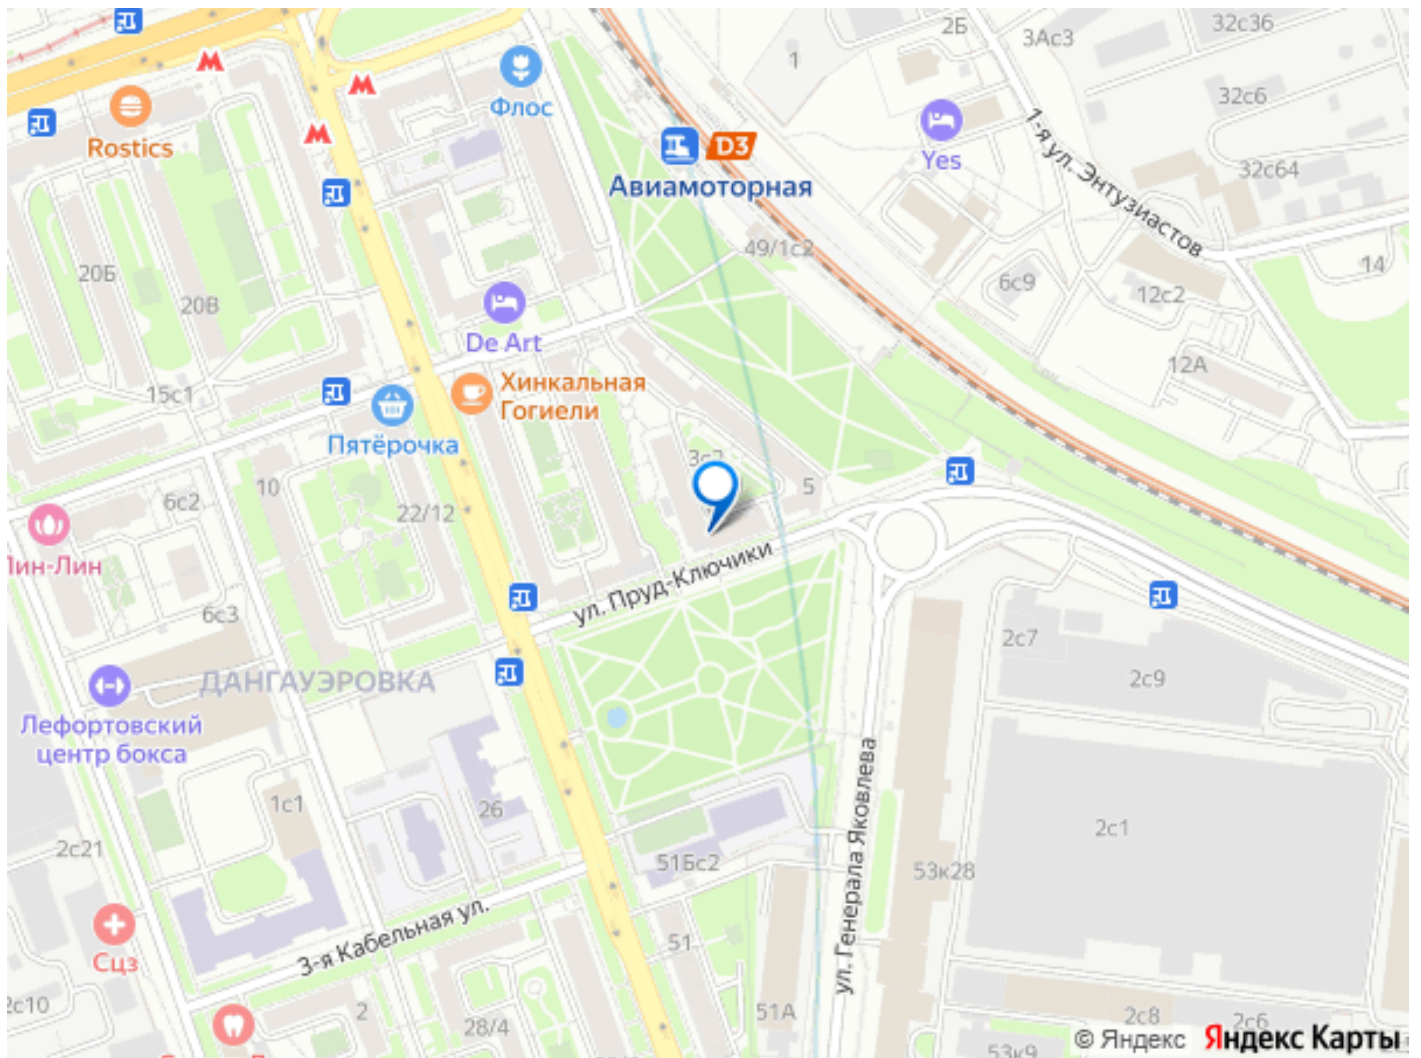

Move.ru - вся недвижимость России