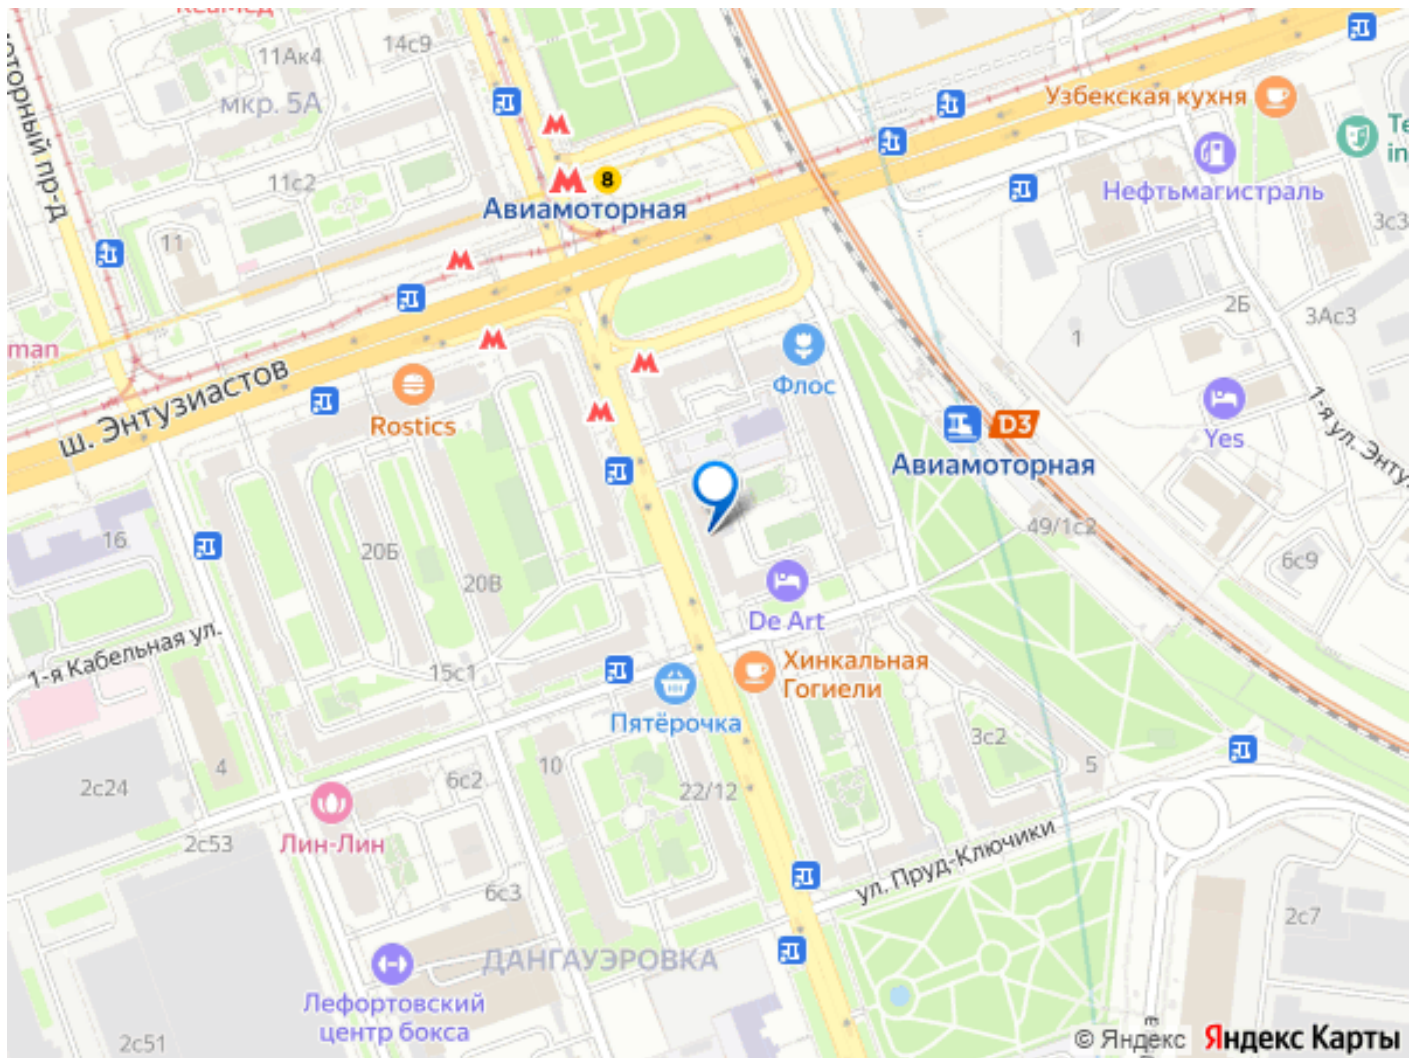

Move.ru - вся недвижимость России