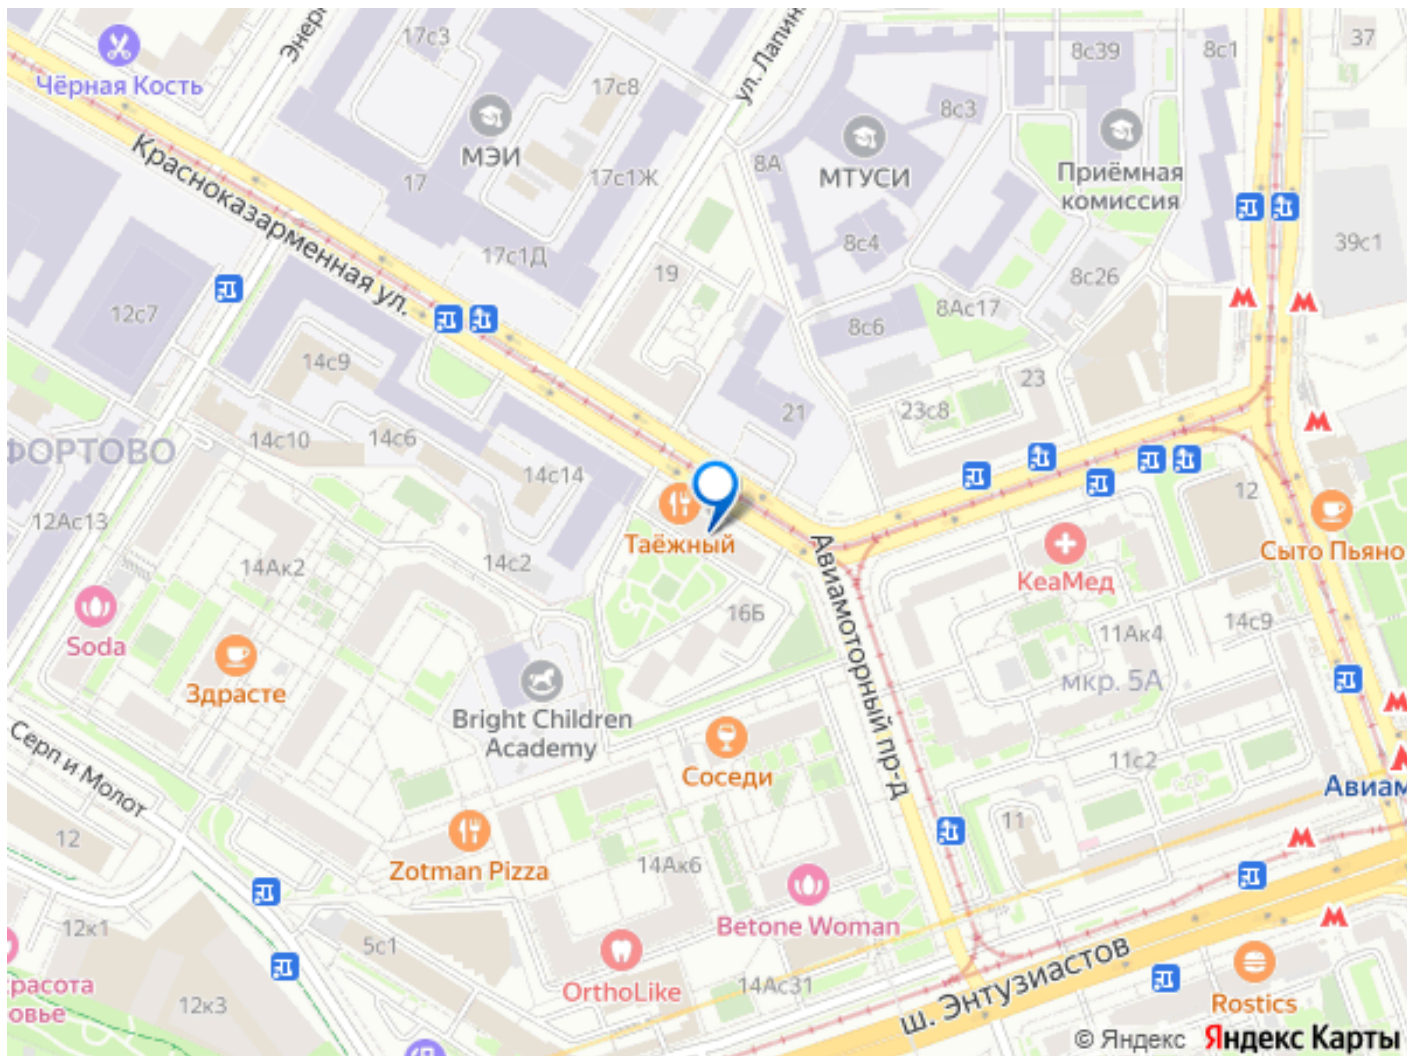

Move.ru - вся недвижимость России