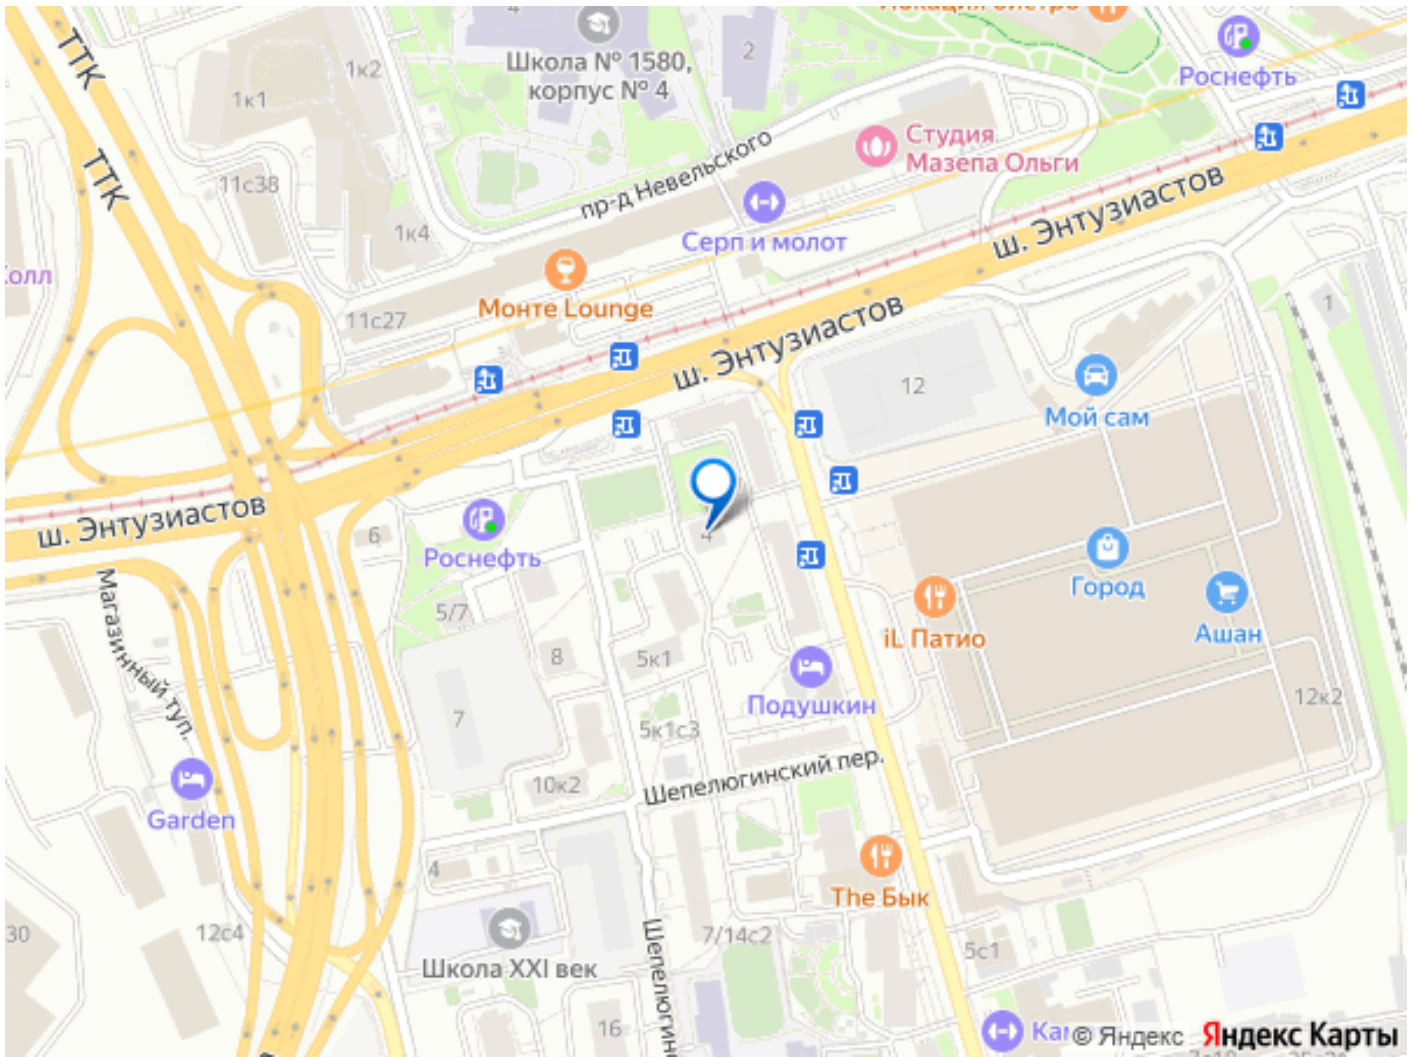

Move.ru - вся недвижимость России