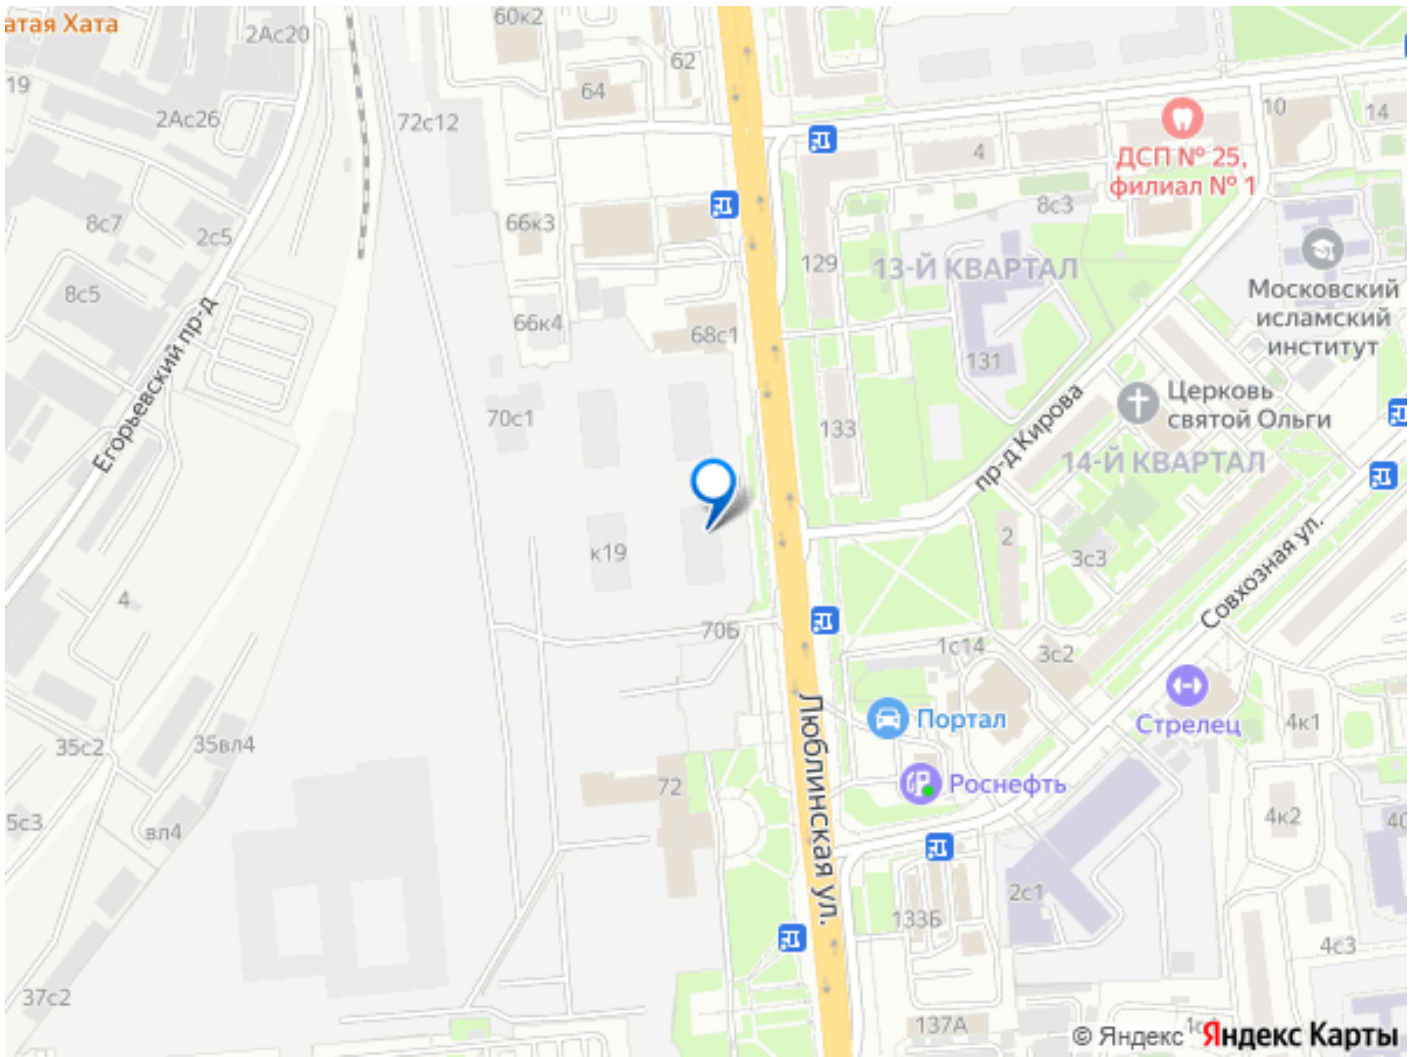

Move.ru - вся недвижимость России