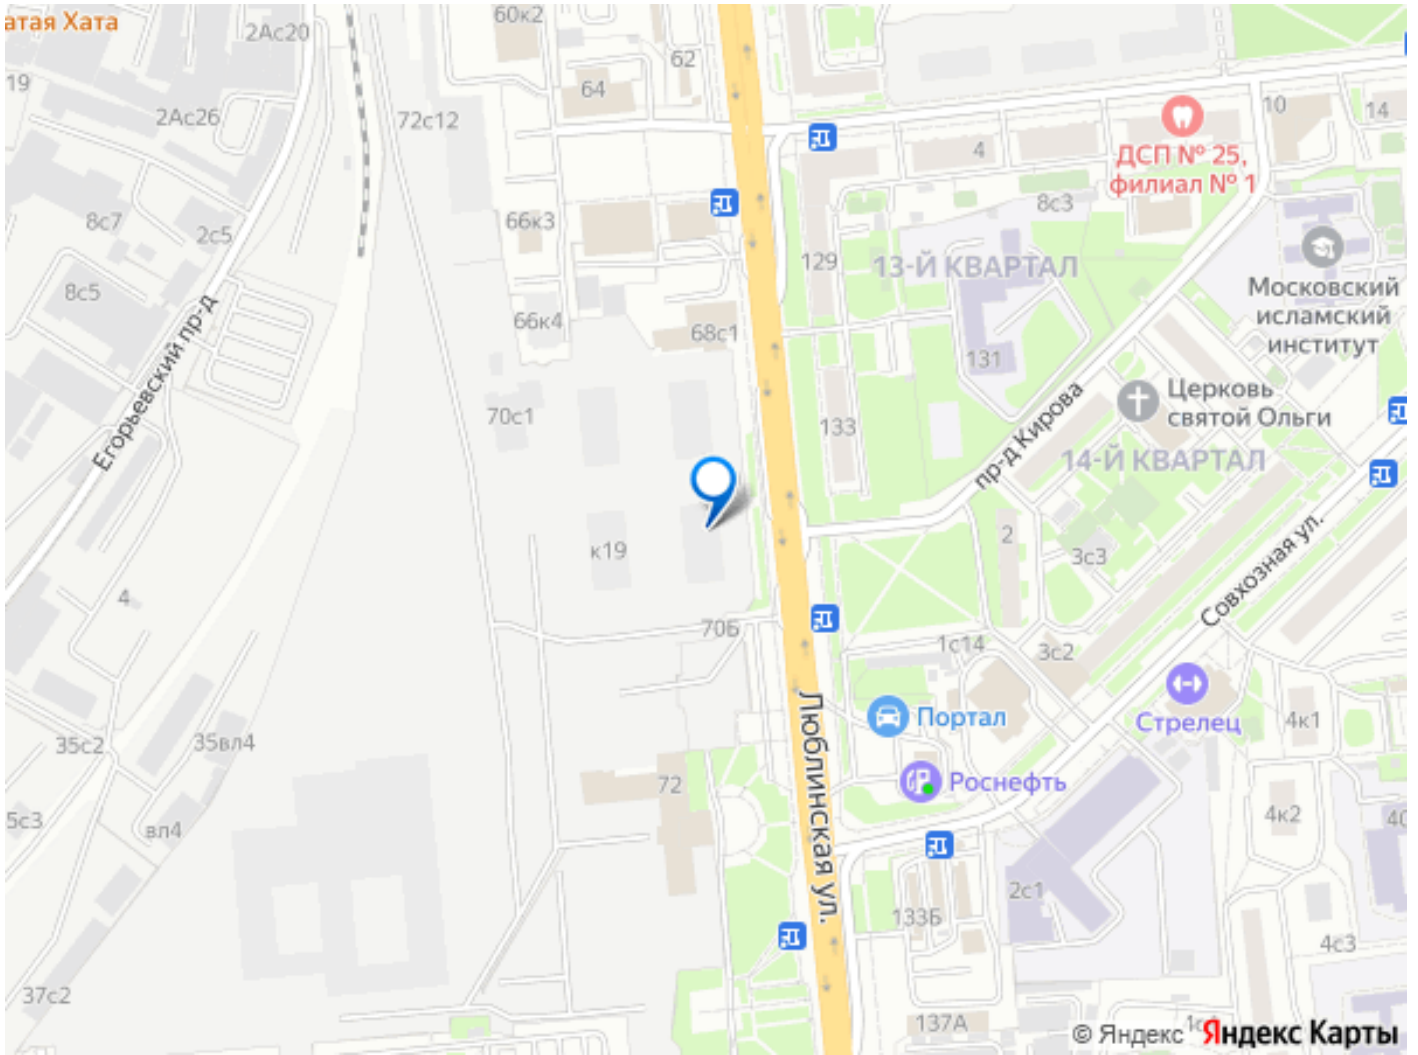

Move.ru - вся недвижимость России