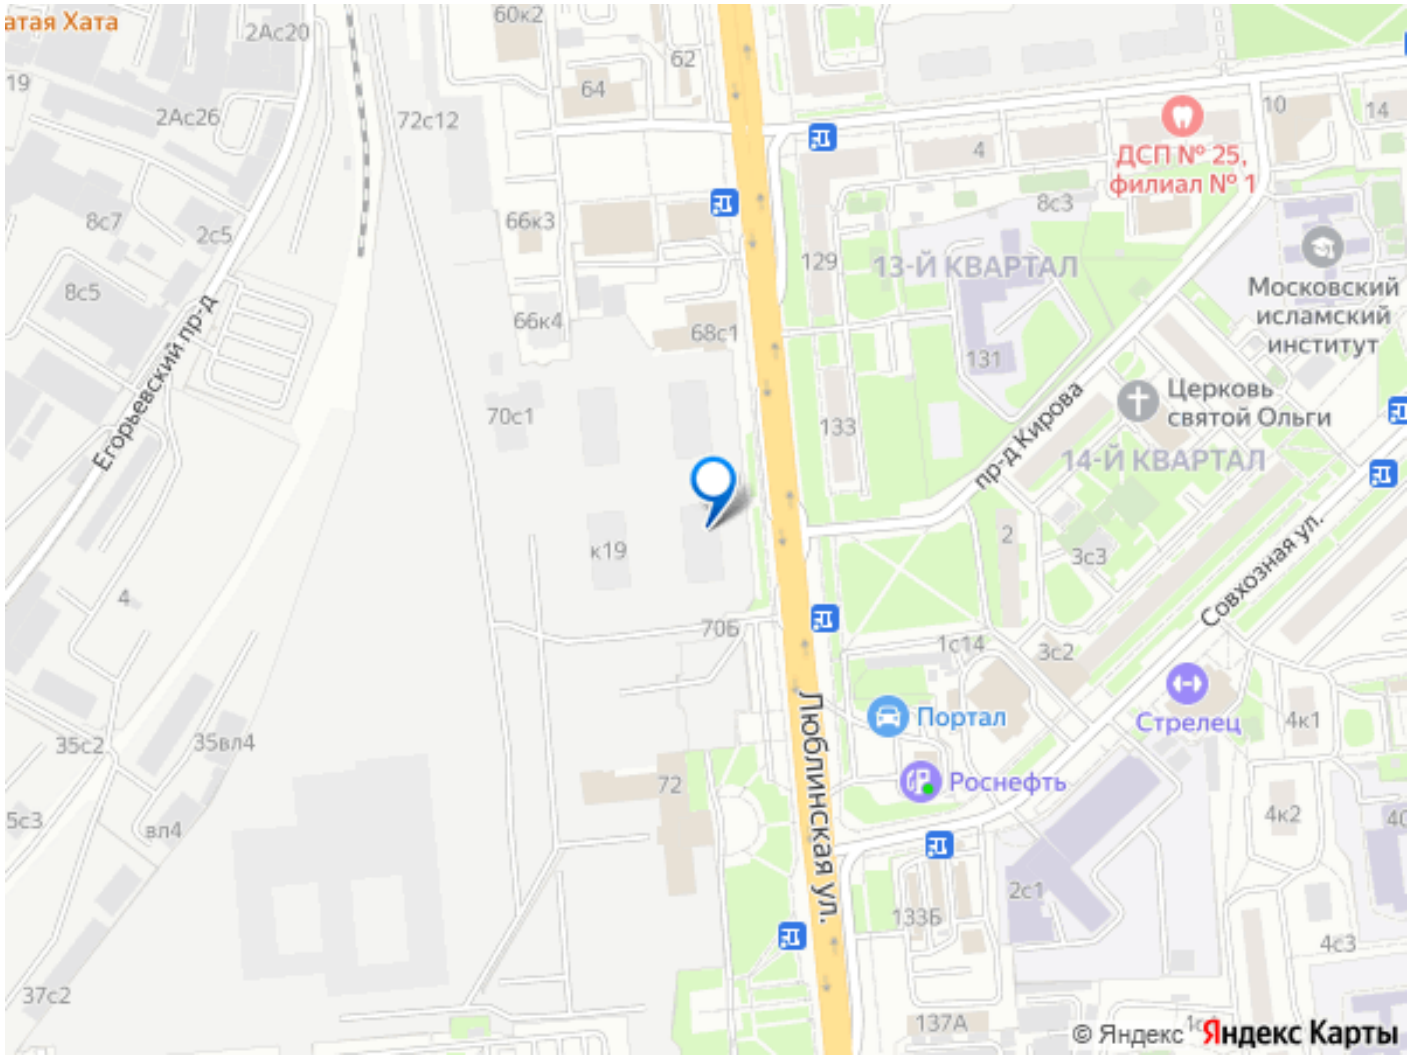

Move.ru - вся недвижимость России