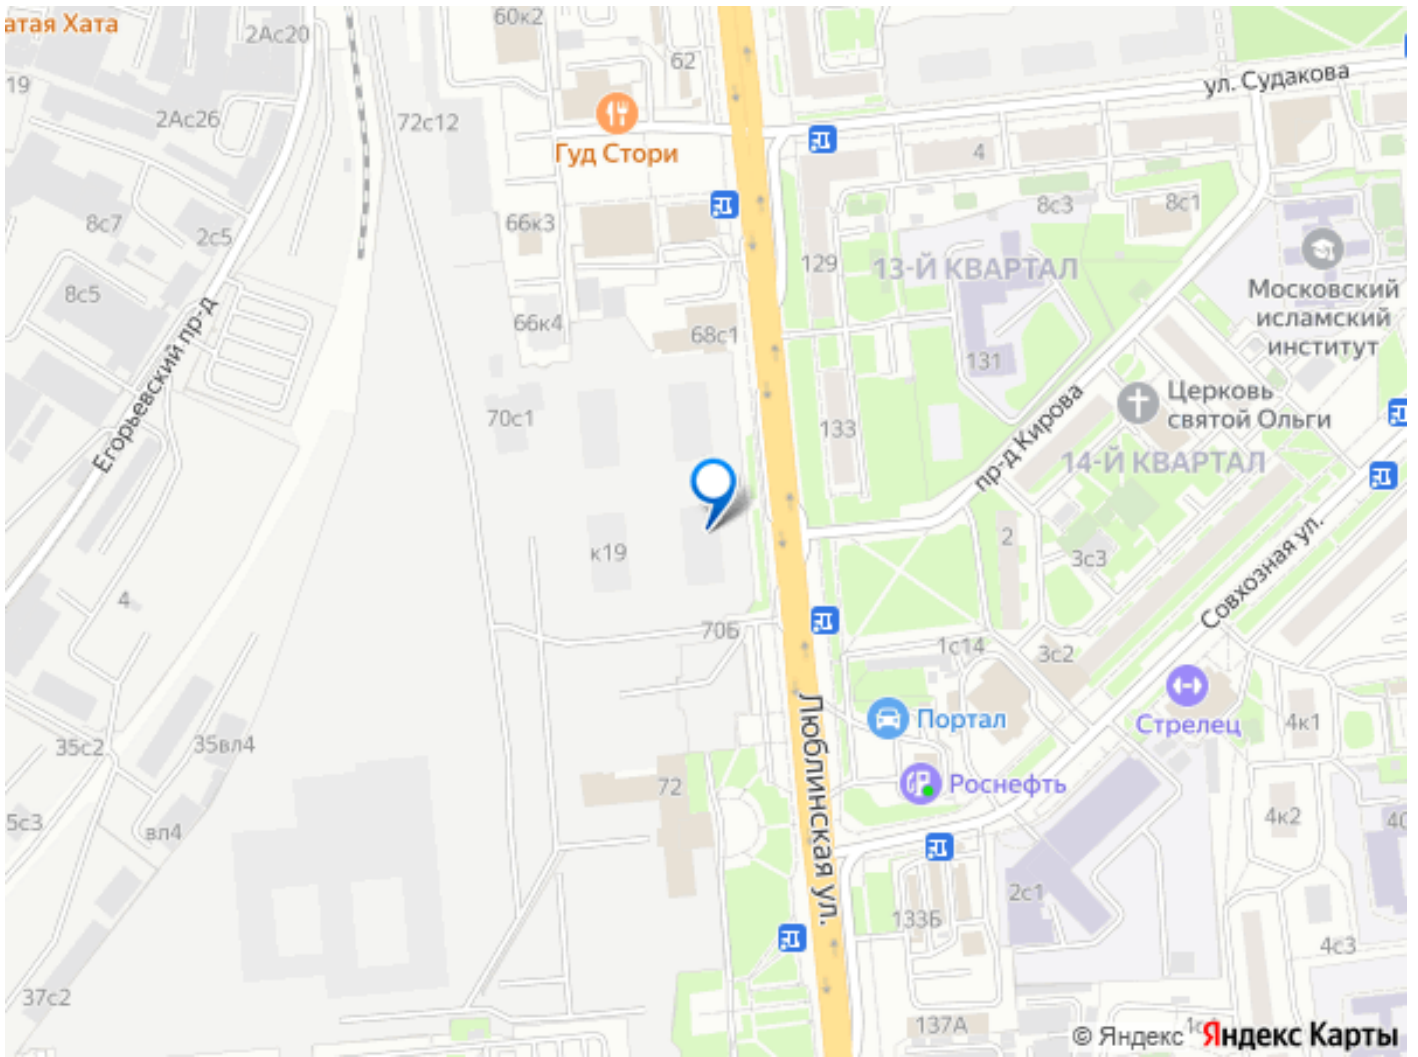

Move.ru - вся недвижимость России