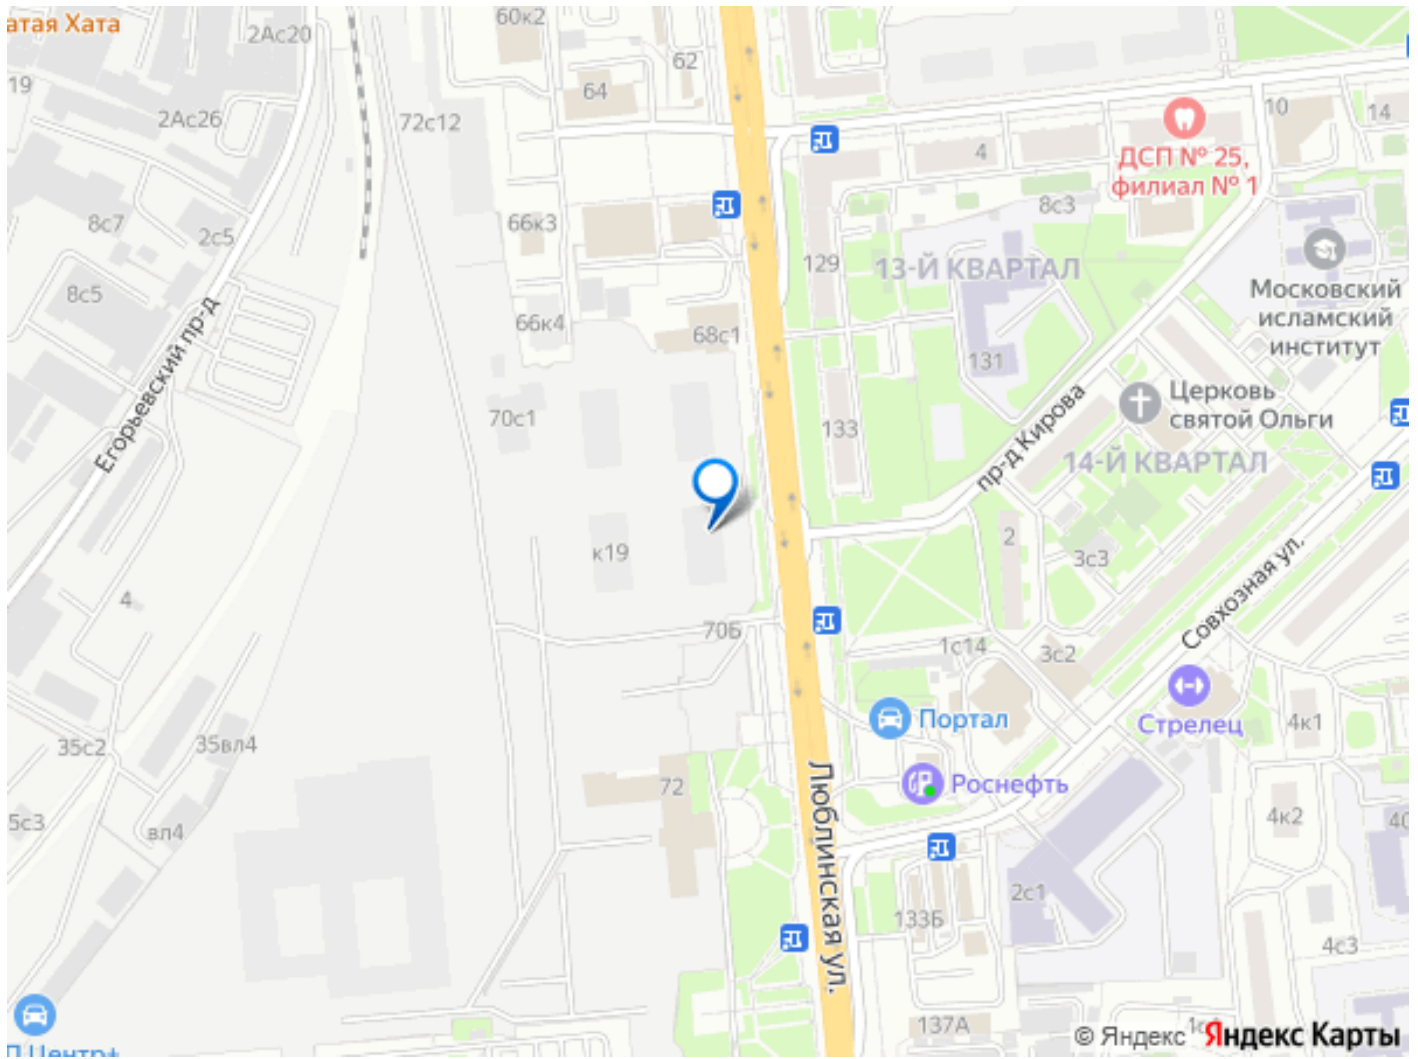

Move.ru - вся недвижимость России