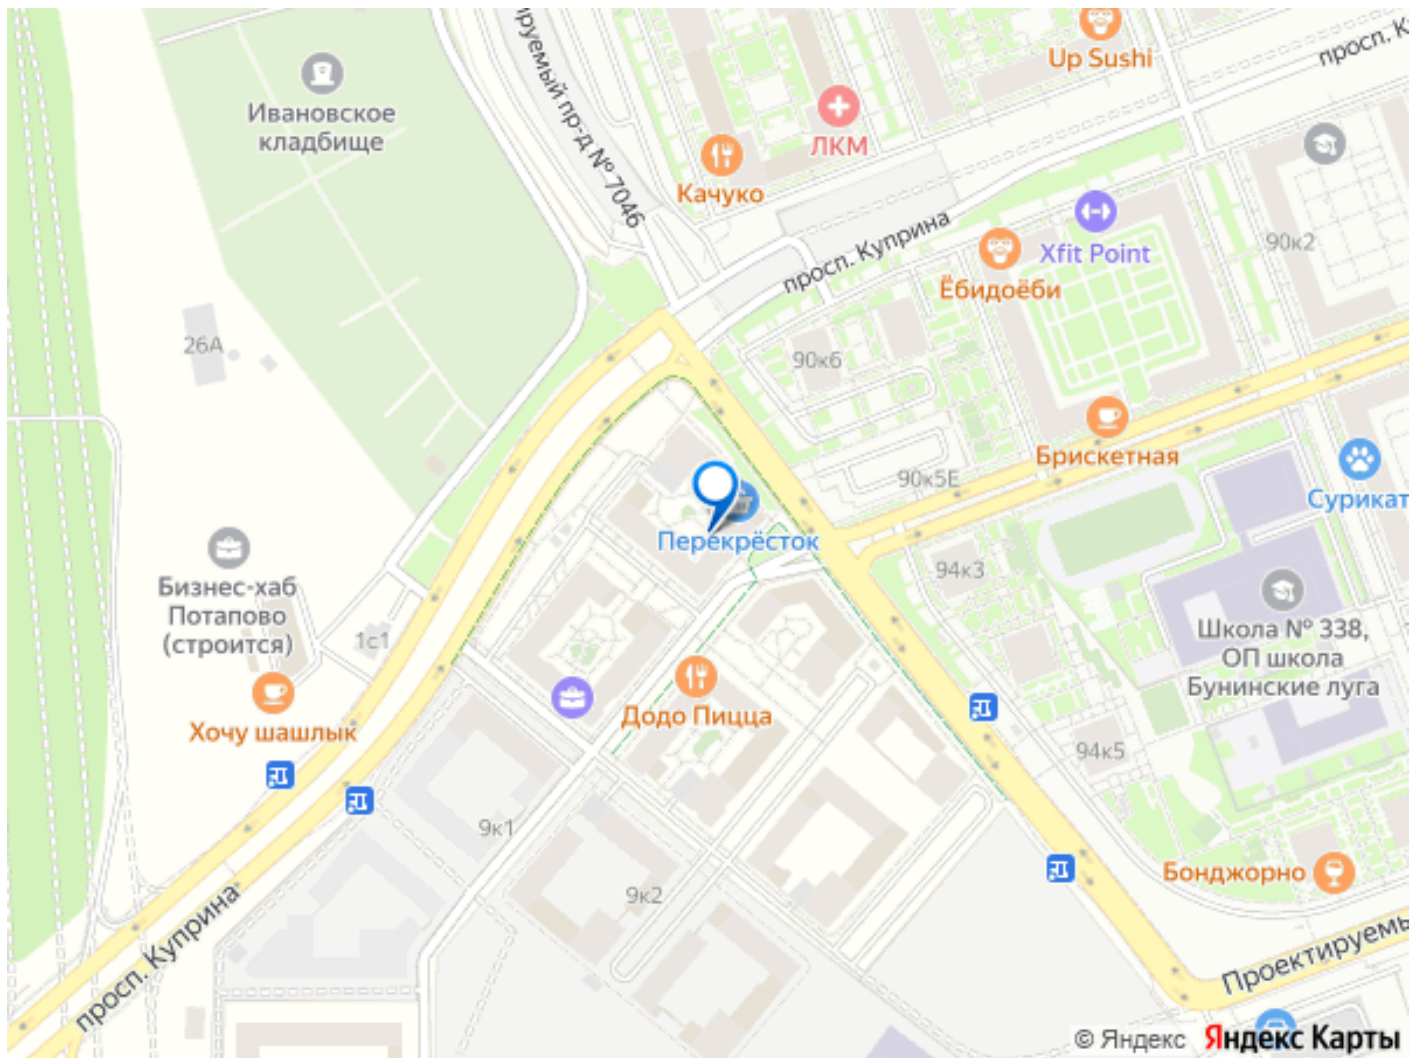

## Описание

для заметок

Студия в ЖК Бунинские кварталы, очередь 1 (застройщик А101. Москва) расположенном в районе Новая Москва. Высота потолков 2.95 м. Общая площадь балконов/лоджий 4.4 кв.м. Неподалёку расположены станции метро Бунинская аллея, Новомосковская (1л), Потапово, Новомосковская (16л). Жилой комплекс представлен как комплексная застройка монолитными домами переменной этажности: от 9 до 22 этажей. Дома отличаются выразительная, динамическая пластика фасадов со смещением элементов отделки, сочетание контрастных тонов и большое количество остекления. В дизайнерских входных группах предусмотрены зона ожидания, санузел, лапомойки и места для хранения колясок. В ЖК предложено множество планировочных решений: в наличии квартиры, как классического типа, так и европланировки. Квартиры сдаются без отделки и подчистовой отделкой, увеличенными окнами. Высота потолка зависит от класса дома, варьируется от 2,8-3,1 м. В закрытых дворах жилого комплекса расположены детские и спортивные площадки, спроектированы места для отдыха. На территории комплекса запроектированы детский сад на 240 мест и образовательный комплекс, включающий школу на 1 100 учеников и детский сад на 300 мест. На первых этажах домов расположены коммерческие помещения, а для владельцев автомобилей предусмотрен подземный паркинг с прямым доступом на лифте. Проект расположен в районе Новая Москва. В пешей доступности находятся Ивановский пруд, Потаповские пруды, крытый каток МИЦ Арена, фитнес клуб, ландшафтный парк Южное Бутово, магазины, школы и детские сады. Метро Бунинская Аллея находится в 10 минутах транспортом.