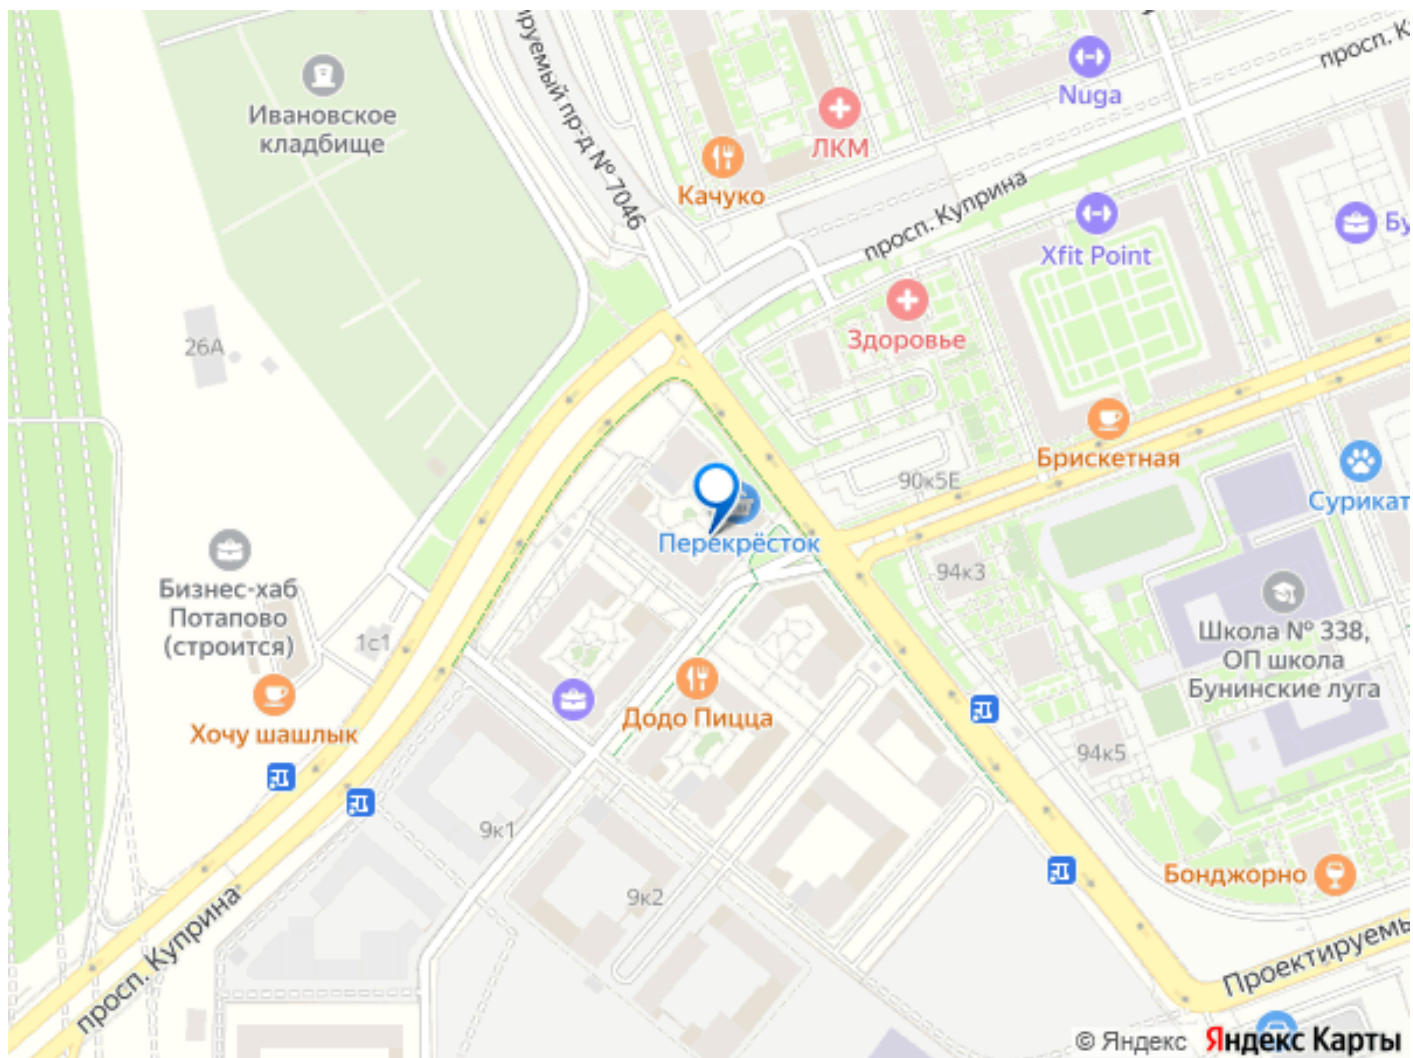

### Описание

для заметок

Студия в ЖК Бунинские кварталы, очередь 1 (застройщик А101. Москва) расположенном в районе Новая Москва. Высота потолков 2.95 м. Общая площадь балконов/лоджий 4.4 кв.м. Неподалёку расположены станции метро Бунинская аллея, Новомосковская (1л), Потапово, Новомосковская (16л). Жилой комплекс представлен как комплексная застройка монолитными домами переменной этажности: от 9 до 22 этажей. Дома отличаются выразительная, динамическая пластика фасадов со смещением элементов отделки, сочетание контрастных тонов и большое количество остекления. В дизайнерских входных группах предусмотрены зона ожидания, санузел, лапомойки и места для хранения колясок. В ЖК предложено множество планировочных решений: в наличии квартиры, как классического типа, так и европланировки. Квартиры сдаются без отделки и подчистовой отделкой, увеличенными окнами. Высота потолка зависит от класса дома, варьируется от 2,8-3,1 м. В закрытых дворах жилого комплекса расположены детские и спортивные площадки, спроектированы места для отдыха. На территории комплекса запроектированы детский сад на 240 мест и образовательный комплекс, включающий школу на 1 100 учеников и детский сад на 300 мест. На первых этажах домов расположены коммерческие помещения, а для владельцев автомобилей предусмотрен подземный паркинг с прямым доступом на лифте. Проект расположен в районе Новая Москва. В пешей доступности находятся Ивановский пруд, Потаповские пруды, крытый каток МИЦ Арена, фитнес клуб, ландшафтный парк Южное Бутово, магазины, школы и детские сады. Метро Бунинская Аллея находится в 10 минутах транспортом.