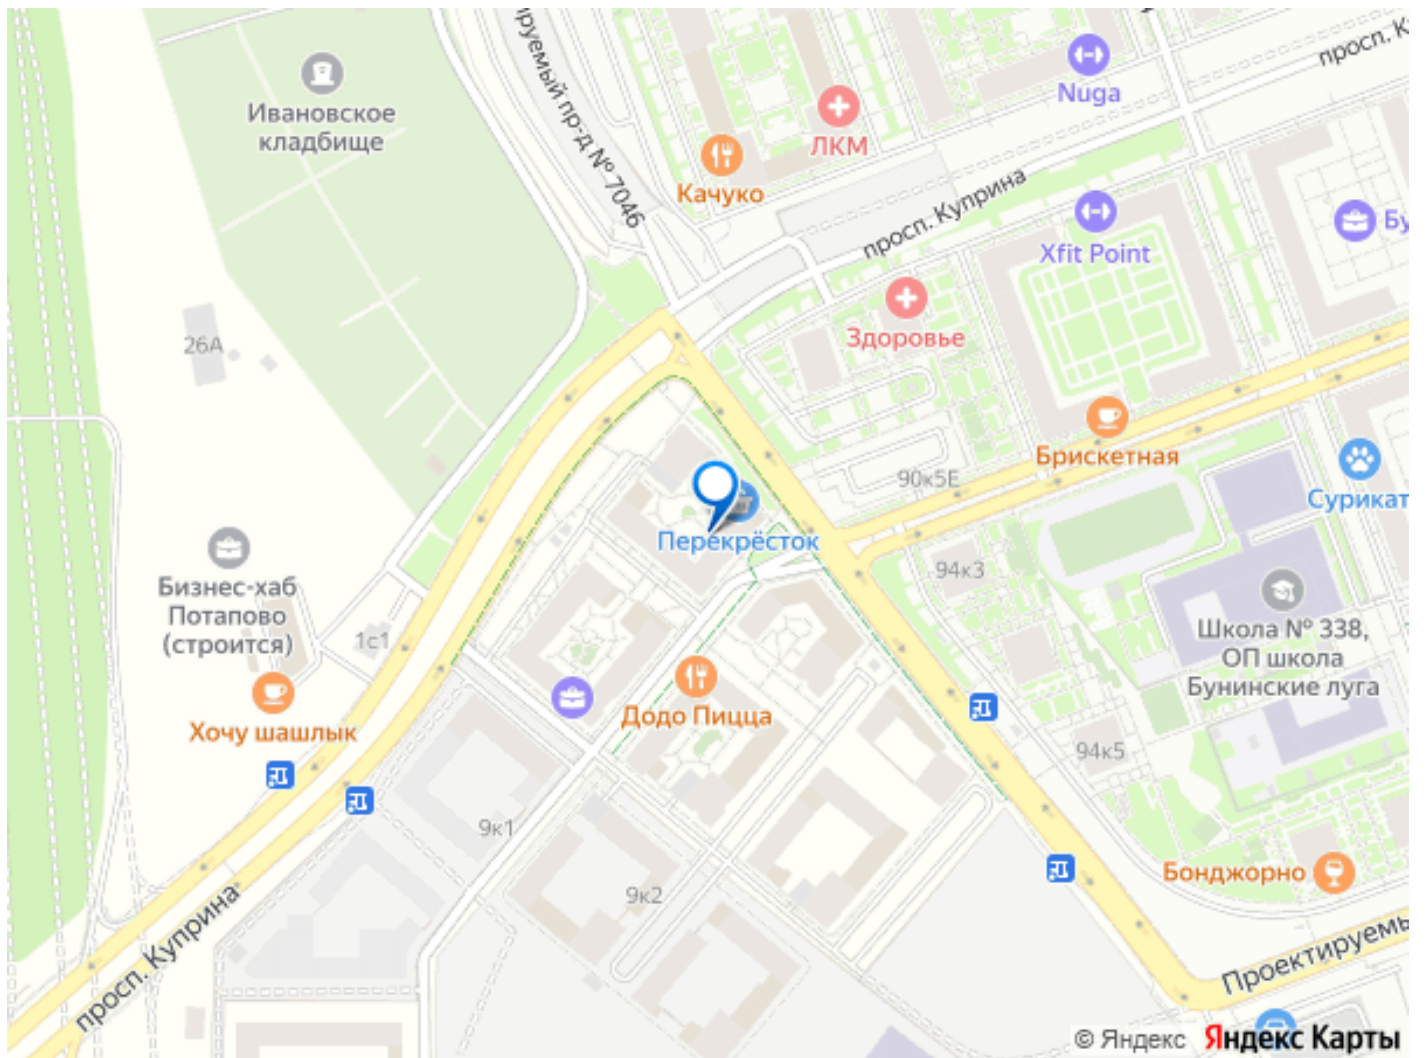

## Описание

для заметок

Студия в ЖК Бунинские кварталы, очередь 1 (застройщик А101. Москва) расположенном в районе Новая Москва. Высота потолков 2.95 м. Общая площадь балконов/лоджий 4.4 кв.м. Неподалёку расположены станции метро Бунинская аллея, Новомосковская (1л), Потапово, Новомосковская (16л). Жилой комплекс представлен как комплексная застройка монолитными домами переменной этажности: от 9 до 22 этажей. Дома отличаются выразительная, динамическая пластика фасадов со смещением элементов отделки, сочетание контрастных тонов и большое количество остекления. В дизайнерских входных группах предусмотрены зона ожидания, санузел, лапомойки и места для хранения колясок. В ЖК предложено множество планировочных решений: в наличии квартиры, как классического типа, так и европланировки. Квартиры сдаются без отделки и подчистовой отделкой, увеличенными окнами. Высота потолка зависит от класса дома, варьируется от 2,8-3,1 м. В закрытых дворах жилого комплекса расположены детские и спортивные площадки, спроектированы места для отдыха. На территории комплекса запроектированы детский сад на 240 мест и образовательный комплекс, включающий школу на 1 100 учеников и детский сад на 300 мест. На первых этажах домов расположены коммерческие помещения, а для владельцев автомобилей предусмотрен подземный паркинг с прямым доступом на лифте. Проект расположен в районе Новая Москва. В пешей доступности находятся Ивановский пруд, Потаповские пруды, крытый каток МИЦ Арена, фитнес клуб, ландшафтный парк Южное Бутово, магазины, школы и детские сады. Метро Бунинская Аллея находится в 10 минутах транспортом.