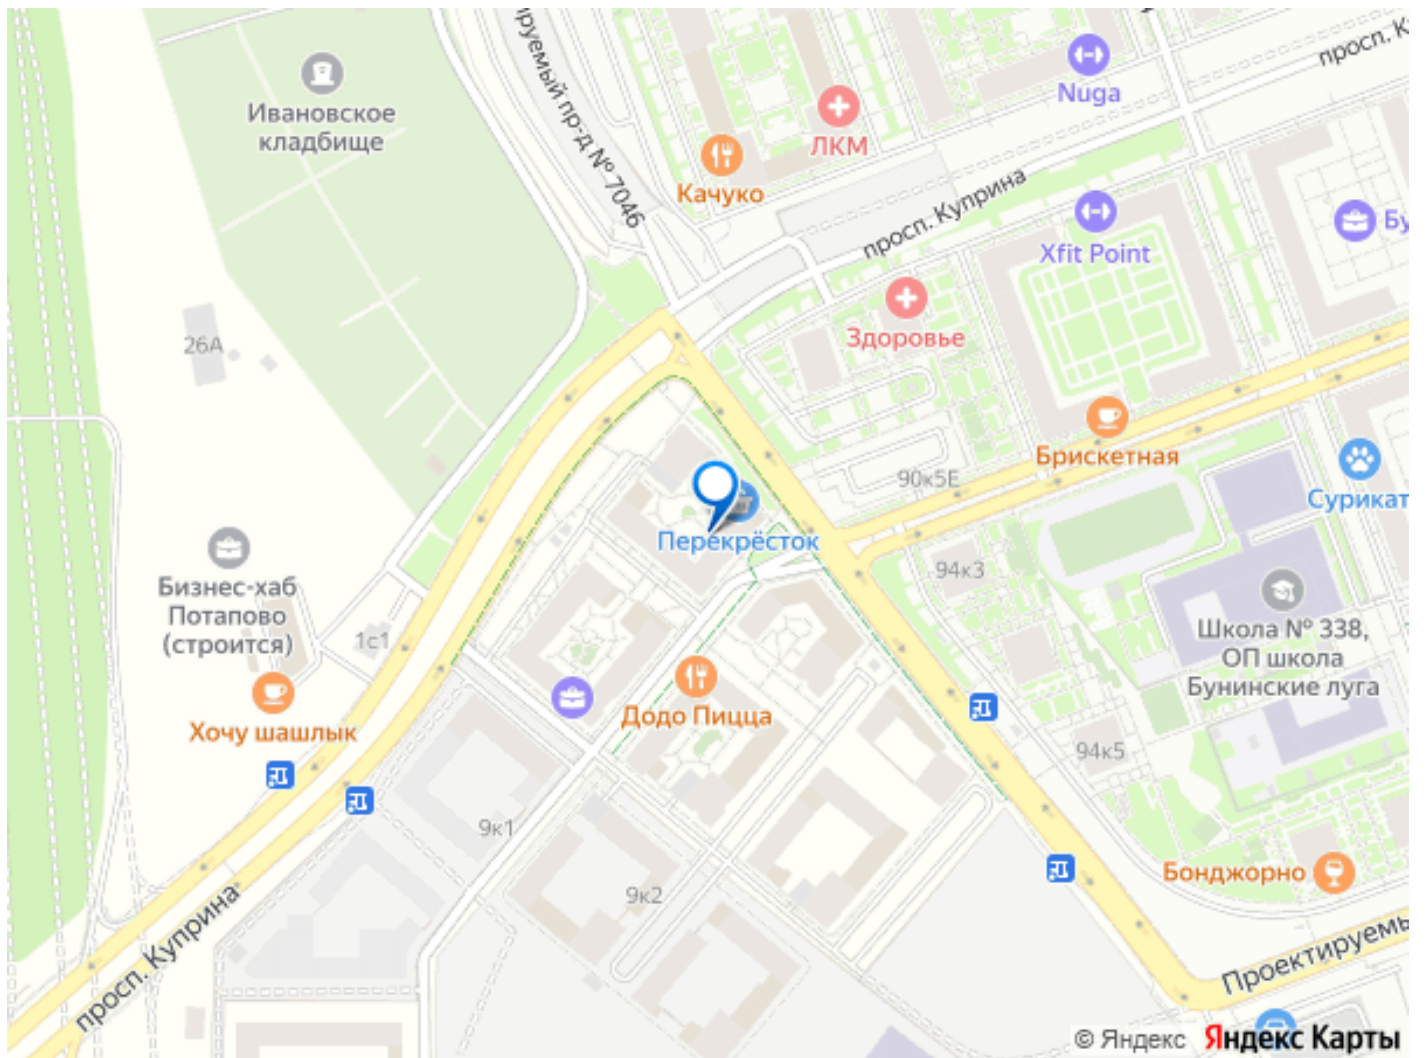

Квартира в новостройке

да

Покупка в ипотеку

да

возможна ипотека

Описание

для заметок

Студия в ЖК Бунинские кварталы, очередь 1 (застройщик А101. Москва) расположенном в районе Новая Москва. Высота потолков 2.95 м. Общая площадь балконов/лоджий 4.4 кв.м. Неподалёку расположены станции метро Бунинская аллея, Новомосковская (1л), Потапово, Новомосковская (16л). Жилой комплекс представлен как комплексная застройка монолитными домами переменной этажности: от 9 до 22 этажей. Дома отличаются выразительная, динамическая пластика фасадов со смещением элементов отделки, сочетание контрастных тонов и большое количество остекления. В дизайнерских входных группах предусмотрены зона ожидания, санузел, лапомойки и места для хранения колясок. В ЖК предложено множество планировочных решений: в наличии квартиры, как классического типа, так и европланировки. Квартиры сдаются без отделки и подчистовой отделкой, увеличенными окнами. Высота потолка зависит от класса дома, варьируется от 2,8-3,1 м. В закрытых дворах жилого комплекса расположены детские и спортивные площадки, спроектированы места для отдыха. На территории комплекса запроектированы детский сад на 240 мест и образовательный комплекс, включающий школу на 1 100 учеников и детский сад на 300 мест. На первых этажах домов расположены коммерческие помещения, а для владельцев автомобилей предусмотрен подземный паркинг с прямым доступом на лифте. Проект расположен в районе Новая Москва. В пешей доступности находятся Ивановский пруд, Потаповские пруды, крытый каток МИЦ Арена, фитнес клуб, ландшафтный парк Южное Бутово, магазины, школы и детские сады. Метро Бунинская Аллея находится в 10 минутах транспортом.