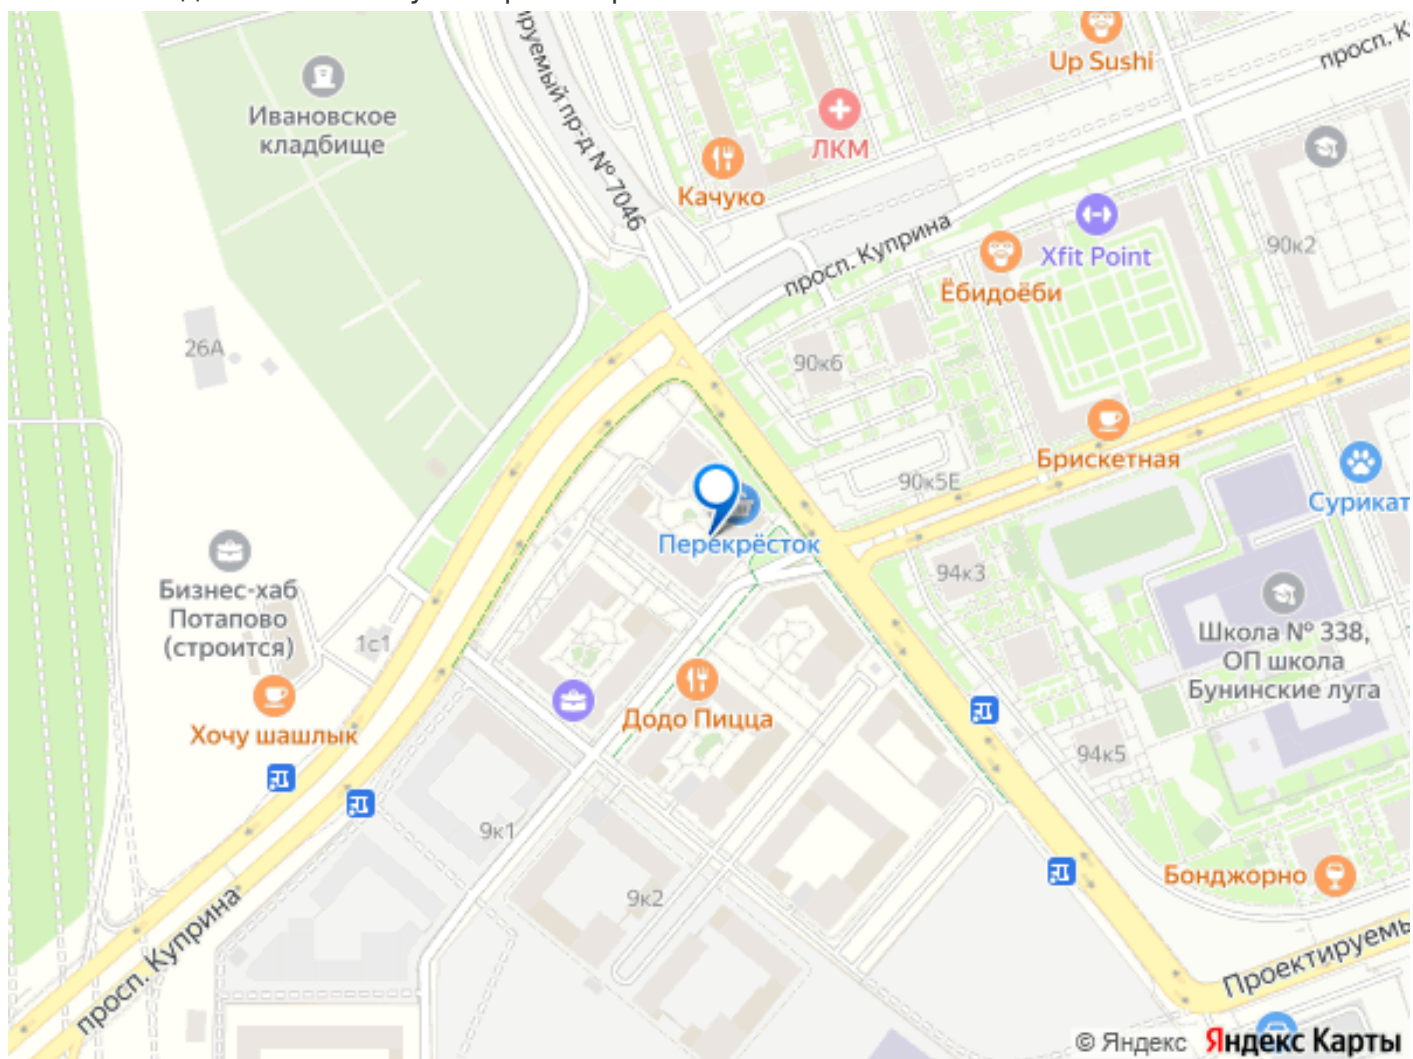

школы и детские сады. Метро Бунинская
Аллея находится в 10 минутах транспортом.

Move.ru - вся недвижимость России