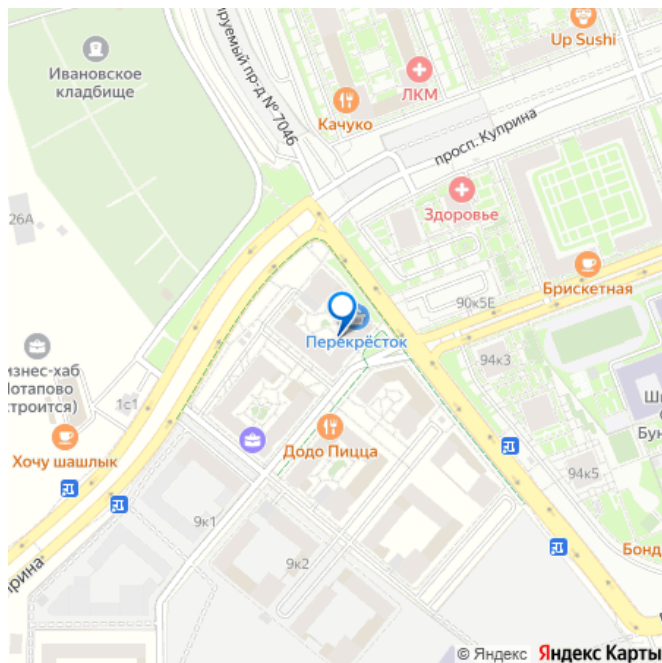

🕒 Создано: 19.12.2023 в 11:04

🔄 Обновлено: 13.04.2026 в 10:36

MOVE Брокер, А101. Москва

+7 (495) 127-65-74

**Москва, поселение Сосенское, пр-кт
Куприна, 7.3**

9 758 280 ₹

Москва, поселение Сосенское, пр-кт Куприна, 7.3

Округ

[ЮЗАО, район Южное Бутово](#)

для заметок

Квартира

Высота потолков

2.8 м

Жилая площадь

13 м²

Общая площадь

20.9 м²

Этаж

10/17

Детали объекта

Тип сделки

Продам

Раздел

[Квартиры](#)

Квартира в новостройке

да

Покупка в ипотеку

да

возможна ипотека

Описание