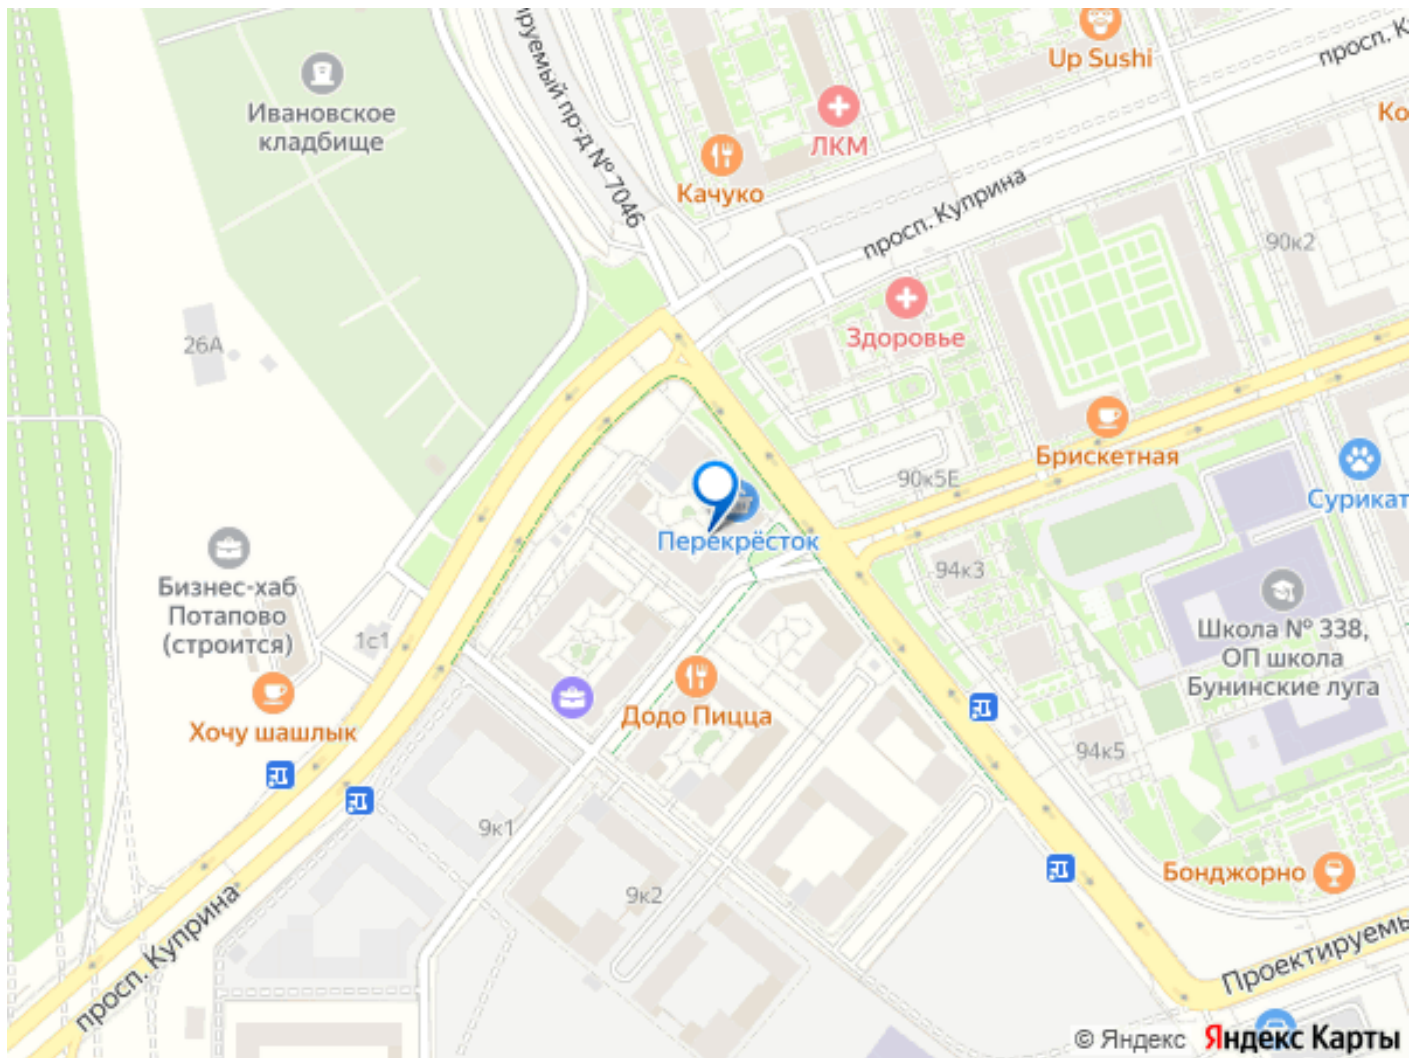

[Квартиры](#)

Квартира в новостройке

да

Покупка в ипотеку

да

возможна ипотека

Описание

Студия в ЖК Бунинские кварталы, очередь 1 (застройщик А101. Москва) расположенном в районе Новая Москва. Высота потолков 2.8 м. Общая площадь балконов/лоджий 2.6 кв.м. Неподалёку расположены станции метро Бунинская аллея, Новомосковская (1л), Потапово, Новомосковская (16л). Жилой комплекс представлен как комплексная застройка монолитными домами переменной этажности: от 9 до 22 этажей. Дома отличаются выразительная, динамическая пластика фасадов со смещением элементов отделки, сочетание контрастных тонов и большое количество остекления. В дизайнерских входных группах предусмотрены зона ожидания, санузел, лапомойки и места для хранения колясок. В ЖК предложено множество планировочных решений: в наличии квартиры, как классического типа, так и европланировки. Квартиры сдаются без отделки и подчистовой отделкой, увеличенными окнами. Высота потолка зависит от класса дома, варьируется от 2,8-3,1 м. В закрытых дворах жилого комплекса расположены детские и спортивные площадки, спроектированы места для отдыха. На территории комплекса запроектированы детский сад на 240 мест и образовательный комплекс, включающий школу на 1 100 учеников и детский сад на 300 мест. На первых этажах домов расположены коммерческие помещения, а для владельцев автомобилей предусмотрен подземный паркинг с прямым доступом на лифте. Проект расположен в районе Новая Москва. В пешей доступности находятся Ивановский пруд, Потаповские пруды, крытый каток МИЦ Арена, фитнес клуб, ландшафтный парк Южное Бутово, магазины, школы и детские сады. Метро Бунинская Аллея находится в 10 минутах транспортом.