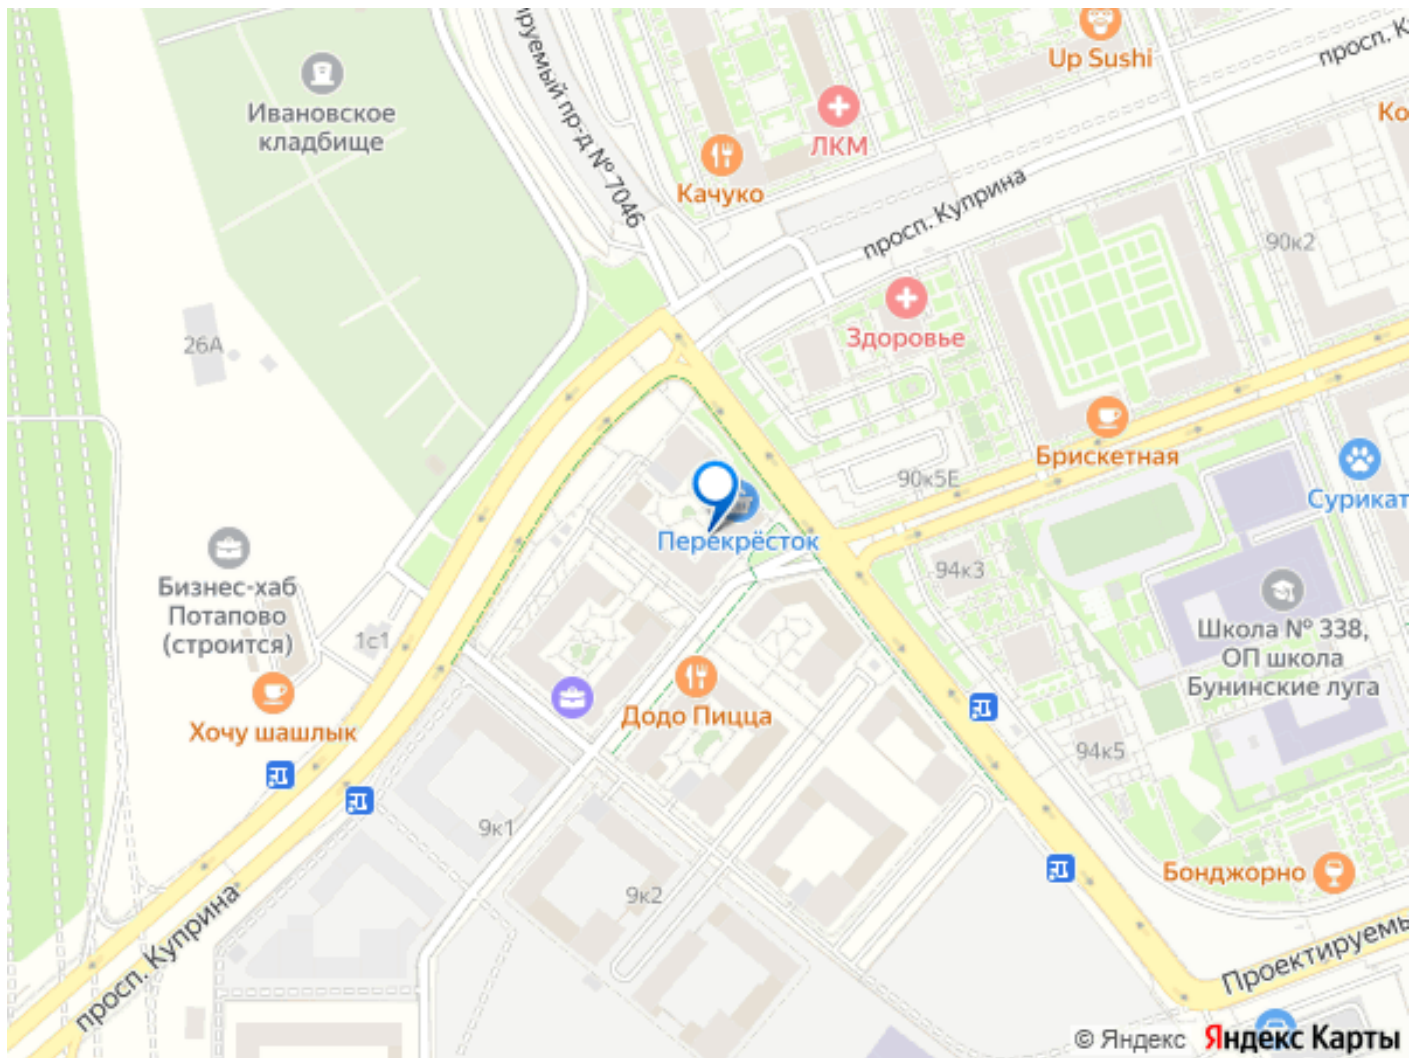

### Описание

для заметок

Студия в ЖК Бунинские кварталы, очередь 1 (застройщик А101. Москва) расположенном в районе Новая Москва. Высота потолков 2.8 м. Общая площадь балконов/лоджий 2.6 кв.м. Неподалёку расположены станции метро Бунинская аллея, Новомосковская (1л), Потапово, Новомосковская (16л). Жилой комплекс представлен как комплексная застройка монолитными домами переменной этажности: от 9 до 22 этажей. Дома отличаются выразительная, динамическая пластика фасадов со смещением элементов отделки, сочетание контрастных тонов и большое количество остекления. В дизайнерских входных группах предусмотрены зона ожидания, санузел, лапомойки и места для хранения колясок. В ЖК предложено множество планировочных решений: в наличии квартиры, как классического типа, так и европланировки. Квартиры сдаются без отделки и подчистовой отделкой, увеличенными окнами. Высота потолка зависит от класса дома, варьируется от 2,8-3,1 м. В закрытых дворах жилого комплекса расположены детские и спортивные площадки, спроектированы места для отдыха. На территории комплекса запроектированы детский сад на 240 мест и образовательный комплекс, включающий школу на 1 100 учеников и детский сад на 300 мест. На первых этажах домов расположены коммерческие помещения, а для владельцев автомобилей предусмотрен подземный паркинг с прямым доступом на лифте. Проект расположен в районе Новая Москва. В пешей доступности находятся Ивановский пруд, Потаповские пруды, крытый каток МИЦ Арена, фитнес клуб, ландшафтный парк Южное Бутово, магазины, школы и детские сады. Метро Бунинская Аллея находится в 10 минутах транспортом.