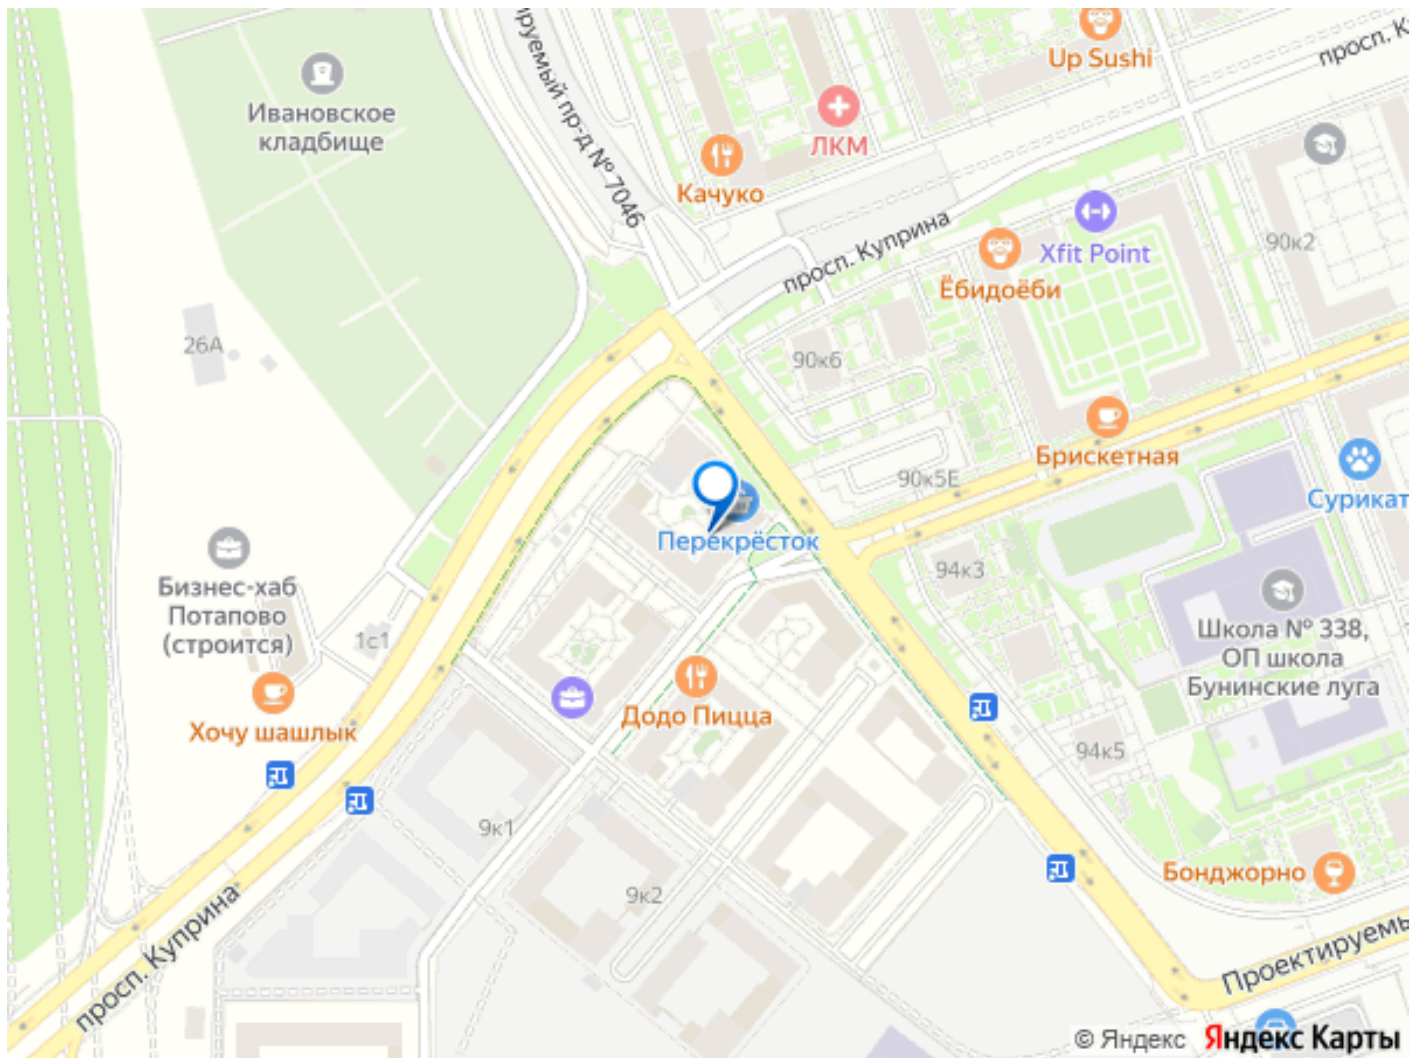

Квартира в новостройке

да

Покупка в ипотеку

да

возможна ипотека

Описание

для заметок

Студия в ЖК Бунинские кварталы, очередь 1 (застройщик А101. Москва) расположенном в районе Новая Москва. Высота потолков 2.8 м. Общая площадь балконов/лоджий 1.8 кв.м. Неподалёку расположены станции метро Бунинская аллея, Новомосковская (1л), Потапово, Новомосковская (16л). Жилой комплекс представлен как комплексная застройка монолитными домами переменной этажности: от 9 до 22 этажей. Дома отличаются выразительная, динамическая пластика фасадов со смещением элементов отделки, сочетание контрастных тонов и большое количество остекления. В дизайнерских входных группах предусмотрены зона ожидания, санузел, лапомойки и места для хранения колясок. В ЖК предложено множество планировочных решений: в наличии квартиры, как классического типа, так и европланировки. Квартиры сдаются без отделки и подчистовой отделкой, увеличенными окнами. Высота потолка зависит от класса дома, варьируется от 2,8-3,1 м. В закрытых дворах жилого комплекса расположены детские и спортивные площадки, спроектированы места для отдыха. На территории комплекса запроектированы детский сад на 240 мест и образовательный комплекс, включающий школу на 1 100 учеников и детский сад на 300 мест. На первых этажах домов расположены коммерческие помещения, а для владельцев автомобилей предусмотрен подземный паркинг с прямым доступом на лифте. Проект расположен в районе Новая Москва. В пешей доступности находятся Ивановский пруд, Потаповские пруды, крытый каток МИЦ Арена, фитнес клуб, ландшафтный парк Южное Бутово, магазины, школы и детские сады. Метро Бунинская Аллея находится в 10 минутах транспортом.