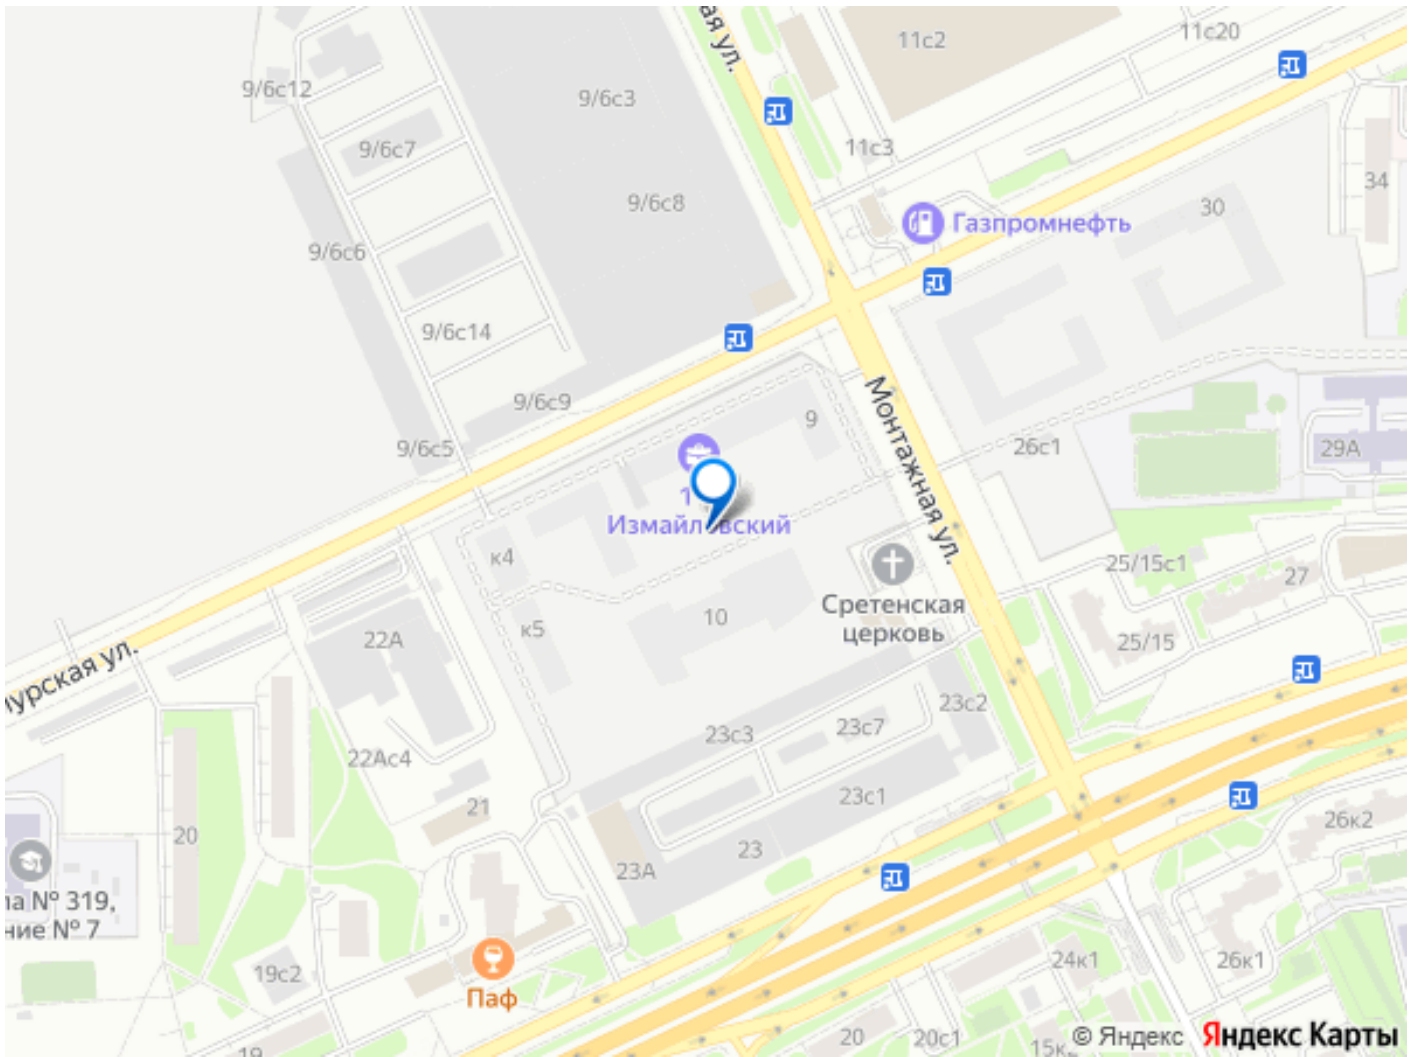

Move.ru - вся недвижимость России