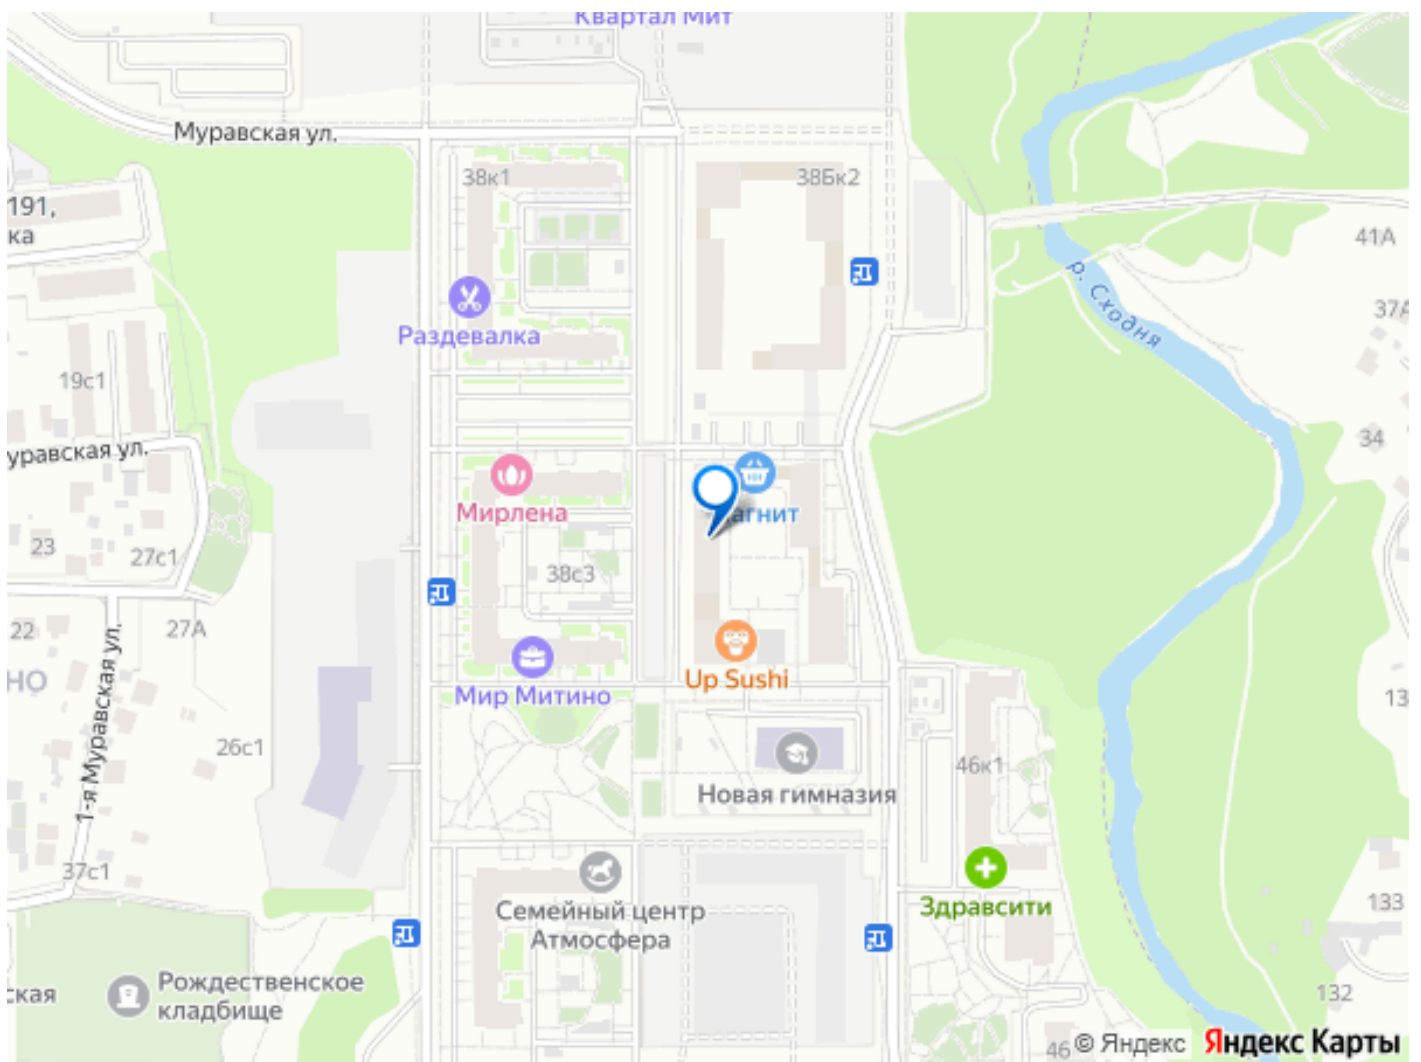

3 квартал 2024 г.

Покупка в ипотеку

да

возможна ипотека, лифт, парковка

Описание

ЖК Митинский лес» Продается уютная студия площадью 20 кв. м на 14 этаже нового 25-этажного дома 2024 года постройки.

Квартира расположена в современном жилом комплексе, всего в 20 минутах пешком от станции метро Пятницкое шоссе. Квартира с ремонтом. Окна выходят во двор. Квартира находится в новом, красивом доме ЖК Митинский лес», современная входная группа, домофон у входа в подъезд и на этаже, видеонаблюдение, подземный паркинг. В пешей доступности от дома - замечательный лесопарк со спортивными зонами и беседками для пикника, пруд и река, туристическими тропами и скамейками. Вся инфраструктура в пешей доступности: супермаркеты, кафе, строительные магазины, салоны, пекарни, пункты выдачи, великолепные детские площадки, фитнес клуб. Свободная продажа. Быстрый выход на сделку.