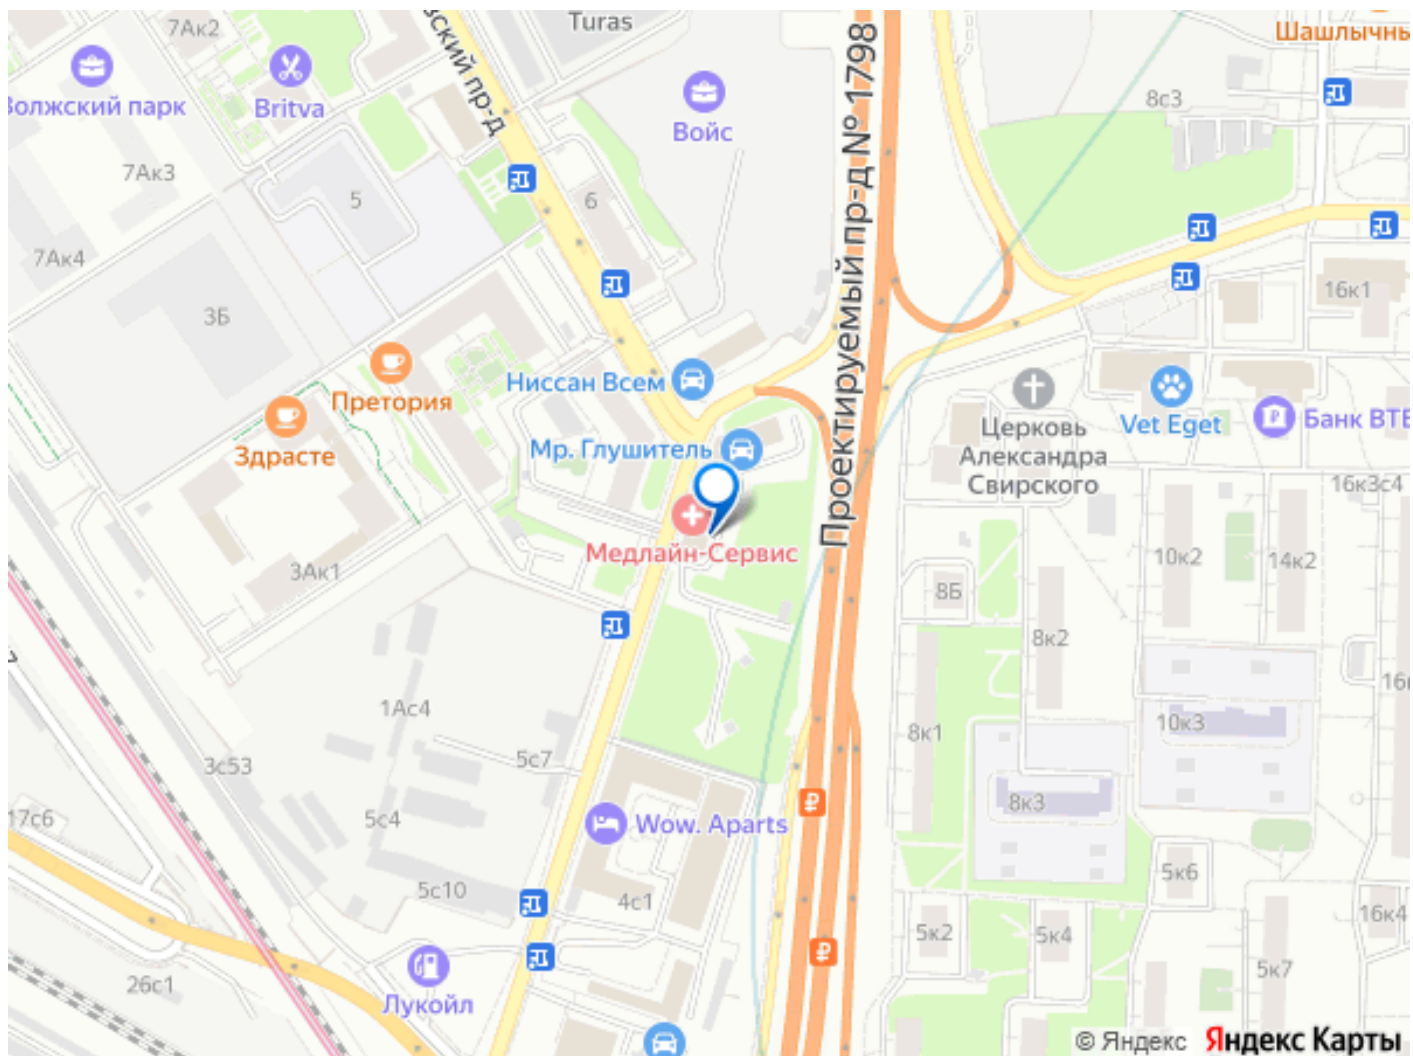

Move.ru - вся недвижимость России