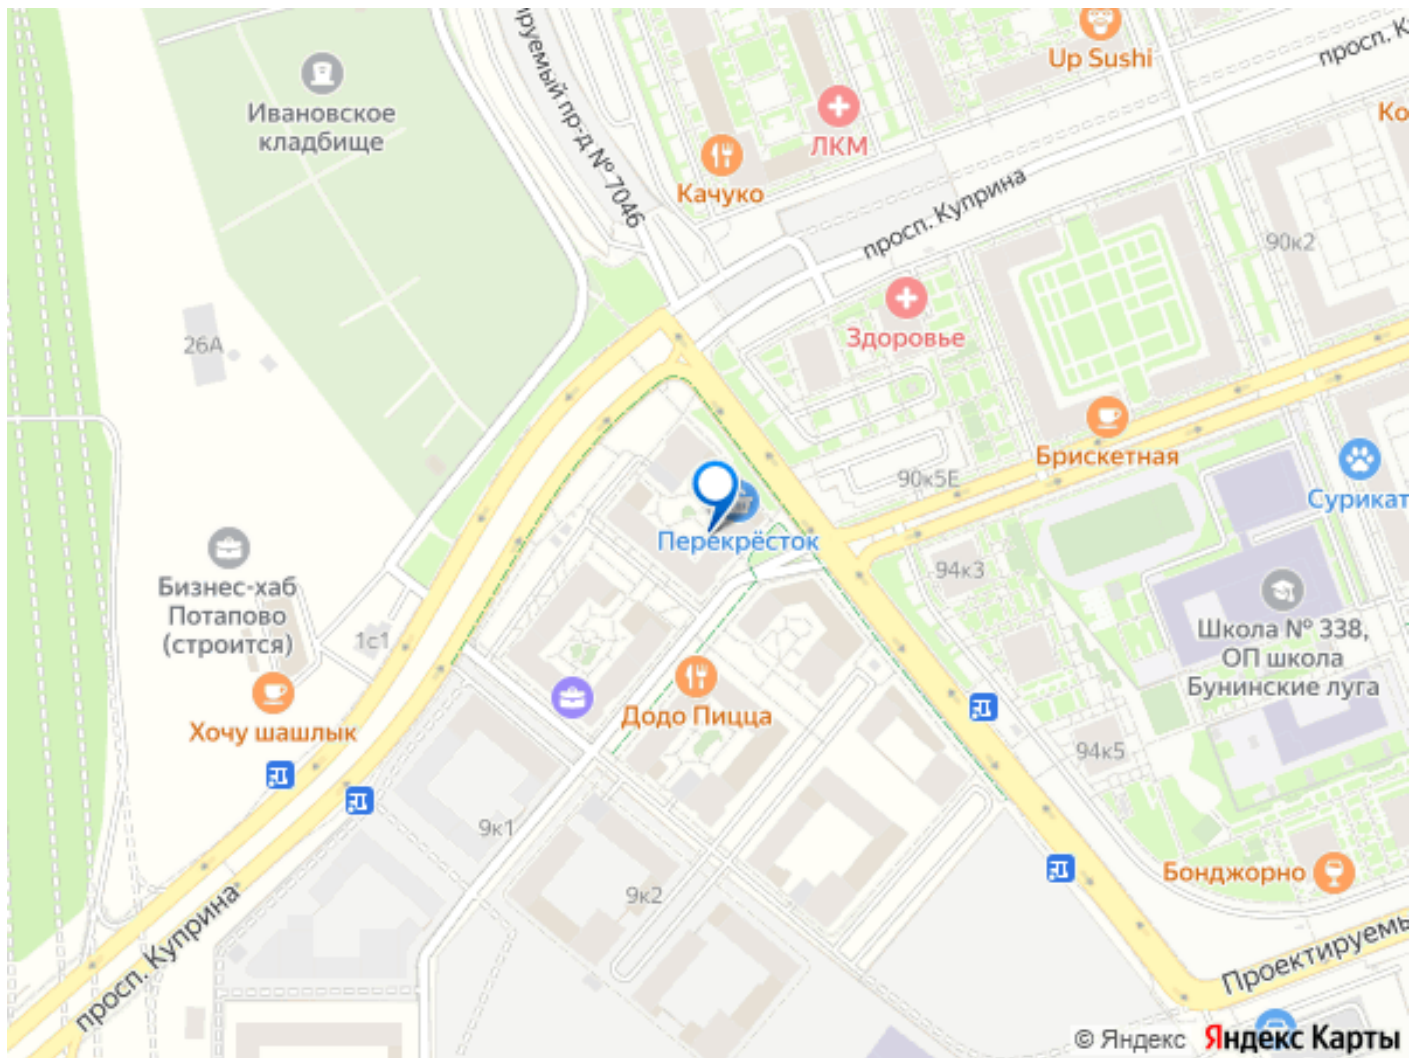

Квартира в новостройке

да

Покупка в ипотеку

да

возможна ипотека

Описание

для заметок

Студия в ЖК Бунинские кварталы, очередь 1 (застройщик А101. Москва) расположенном в районе Новая Москва. Высота потолков 2.8 м. Общая площадь балконов/лоджий 2.4 кв.м. Неподалёку расположены станции метро Бунинская аллея, Новомосковская (1л), Потапово, Новомосковская (16л). Жилой комплекс представлен как комплексная застройка монолитными домами переменной этажности: от 9 до 22 этажей. Дома отличаются выразительная, динамическая пластика фасадов со смещением элементов отделки, сочетание контрастных тонов и большое количество остекления. В дизайнерских входных группах предусмотрены зона ожидания, санузел, лапомойки и места для хранения колясок. В ЖК предложено множество планировочных решений: в наличии квартиры, как классического типа, так и европланировки. Квартиры сдаются без отделки и подчистовой отделкой, увеличенными окнами. Высота потолка зависит от класса дома, варьируется от 2,8-3,1 м. В закрытых дворах жилого комплекса расположены детские и спортивные площадки, спроектированы места для отдыха. На территории комплекса запроектированы детский сад на 240 мест и образовательный комплекс, включающий школу на 1 100 учеников и детский сад на 300 мест. На первых этажах домов расположены коммерческие помещения, а для владельцев автомобилей предусмотрен подземный паркинг с прямым доступом на лифте. Проект расположен в районе Новая Москва. В пешей доступности находятся Ивановский пруд, Потаповские пруды, крытый каток МИЦ Арена, фитнес клуб, ландшафтный парк Южное Бутово, магазины, школы и детские сады. Метро Бунинская Аллея находится в 10 минутах транспортом.