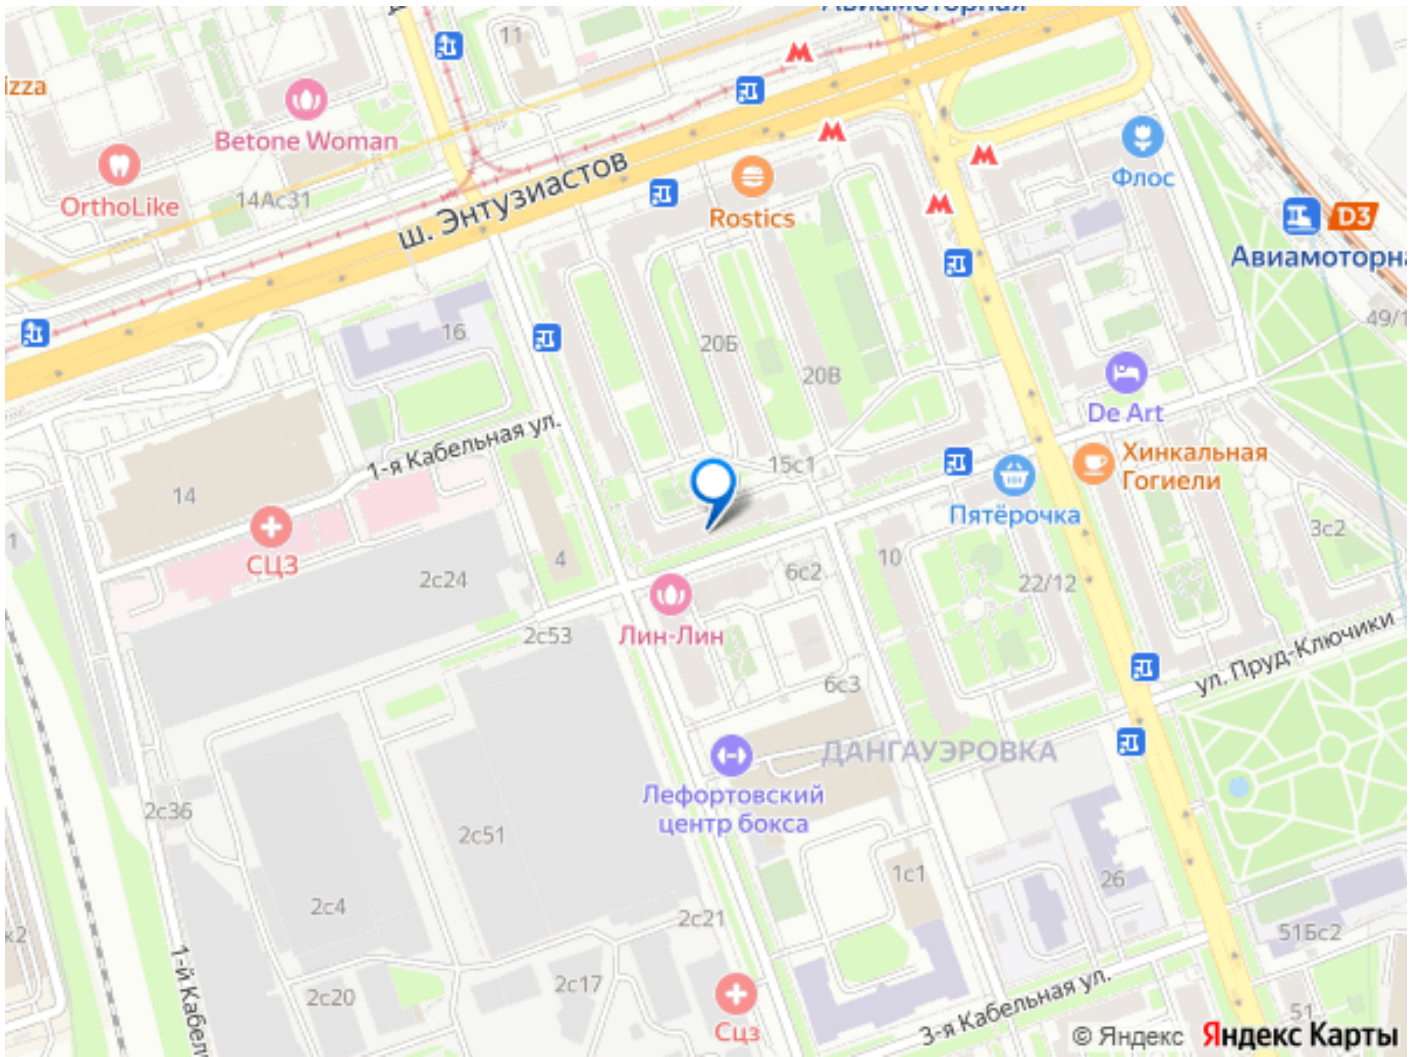

Move.ru - вся недвижимость России