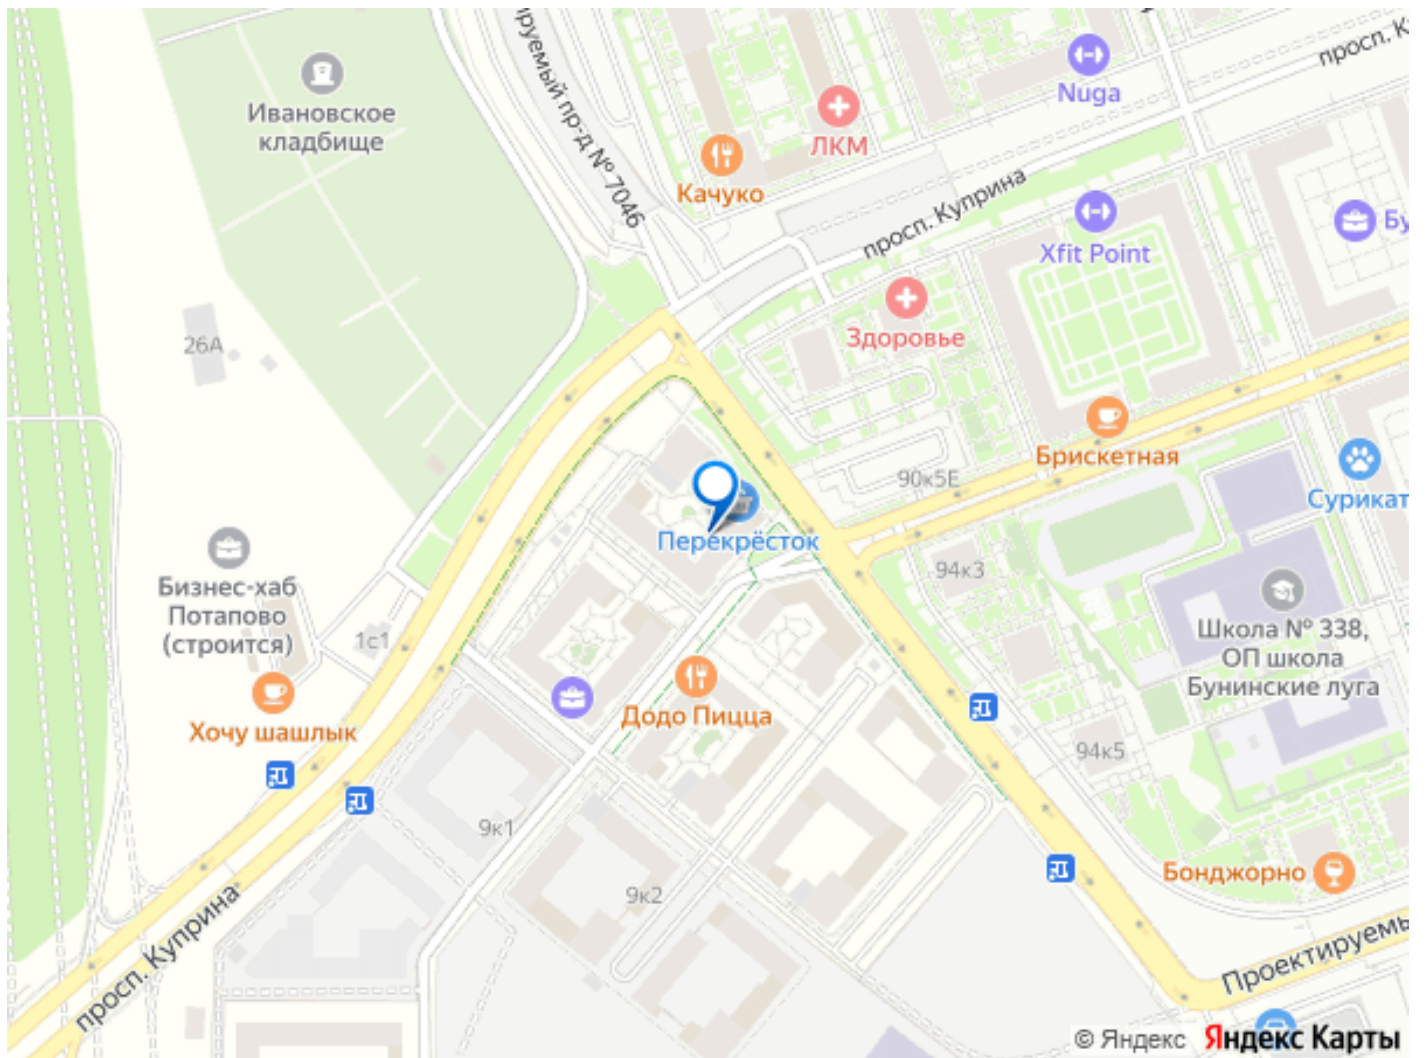

Квартира в новостройке

да

Покупка в ипотеку

да

возможна ипотека

Описание

для заметок

Студия в ЖК Бунинские кварталы, очередь 1 (застройщик А101. Москва) расположенном в районе Новая Москва. Высота потолков 2.8 м. Общая площадь балконов/лоджий 3.2 кв.м. Неподалёку расположены станции метро Бунинская аллея, Новомосковская (1л), Потапово, Новомосковская (16л). Жилой комплекс представлен как комплексная застройка монолитными домами переменной этажности: от 9 до 22 этажей. Дома отличаются выразительная, динамическая пластика фасадов со смещением элементов отделки, сочетание контрастных тонов и большое количество остекления. В дизайнерских входных группах предусмотрены зона ожидания, санузел, лапомойки и места для хранения колясок. В ЖК предложено множество планировочных решений: в наличии квартиры, как классического типа, так и европланировки. Квартиры сдаются без отделки и подчистовой отделкой, увеличенными окнами. Высота потолка зависит от класса дома, варьируется от 2,8-3,1 м. В закрытых дворах жилого комплекса расположены детские и спортивные площадки, спроектированы места для отдыха. На территории комплекса запроектированы детский сад на 240 мест и образовательный комплекс, включающий школу на 1 100 учеников и детский сад на 300 мест. На первых этажах домов расположены коммерческие помещения, а для владельцев автомобилей предусмотрен подземный паркинг с прямым доступом на лифте. Проект расположен в районе Новая Москва. В пешей доступности находятся Ивановский пруд, Потаповские пруды, крытый каток МИЦ Арена, фитнес клуб, ландшафтный парк Южное Бутово, магазины, школы и детские сады. Метро Бунинская Аллея находится в 10 минутах транспортом.