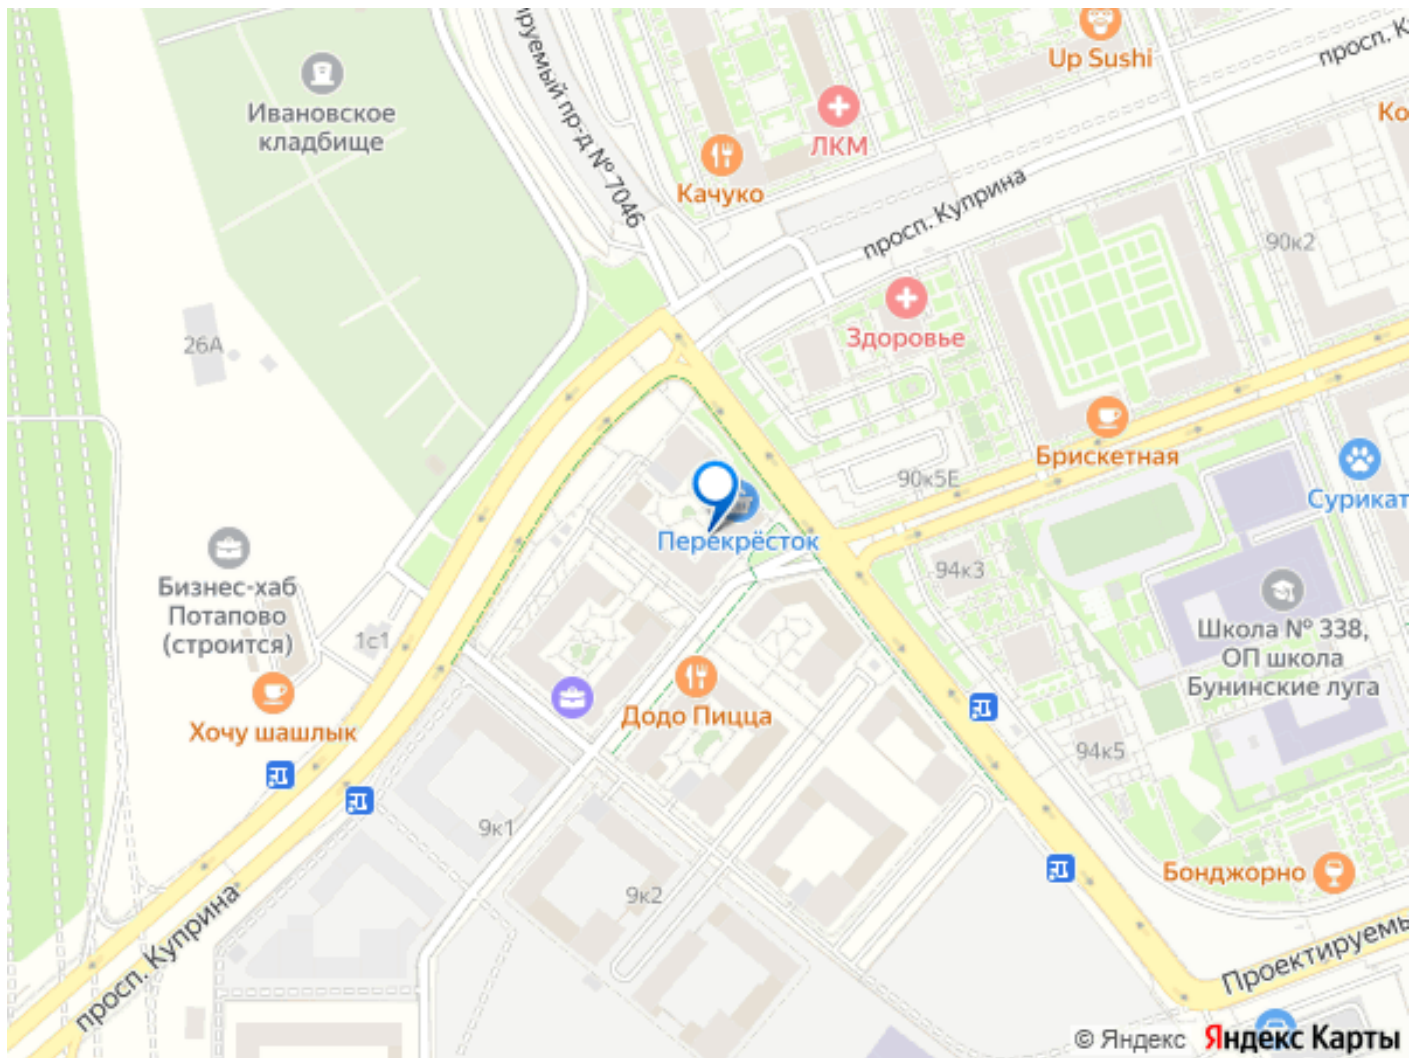

Квартира в новостройке

да

Покупка в ипотеку

да

возможна ипотека

Описание

для заметок

Студия в ЖК Бунинские кварталы, очередь 1 (застройщик А101. Москва) расположенном в районе Новая Москва. Высота потолков 2.8 м. Общая площадь балконов/лоджий 3.2 кв.м. Неподалёку расположены станции метро Бунинская аллея, Новомосковская (1л), Потапово, Новомосковская (16л). Жилой комплекс представлен как комплексная застройка монолитными домами переменной этажности: от 9 до 22 этажей. Дома отличаются выразительная, динамическая пластика фасадов со смещением элементов отделки, сочетание контрастных тонов и большое количество остекления. В дизайнерских входных группах предусмотрены зона ожидания, санузел, лапомойки и места для хранения колясок. В ЖК предложено множество планировочных решений: в наличии квартиры, как классического типа, так и европланировки. Квартиры сдаются без отделки и подчистовой отделкой, увеличенными окнами. Высота потолка зависит от класса дома, варьируется от 2,8-3,1 м. В закрытых дворах жилого комплекса расположены детские и спортивные площадки, спроектированы места для отдыха. На территории комплекса запроектированы детский сад на 240 мест и образовательный комплекс, включающий школу на 1 100 учеников и детский сад на 300 мест. На первых этажах домов расположены коммерческие помещения, а для владельцев автомобилей предусмотрен подземный паркинг с прямым доступом на лифте. Проект расположен в районе Новая Москва. В пешей доступности находятся Ивановский пруд, Потаповские пруды, крытый каток МИЦ Арена, фитнес клуб, ландшафтный парк Южное Бутово, магазины, школы и детские сады. Метро Бунинская Аллея находится в 10 минутах транспортом.