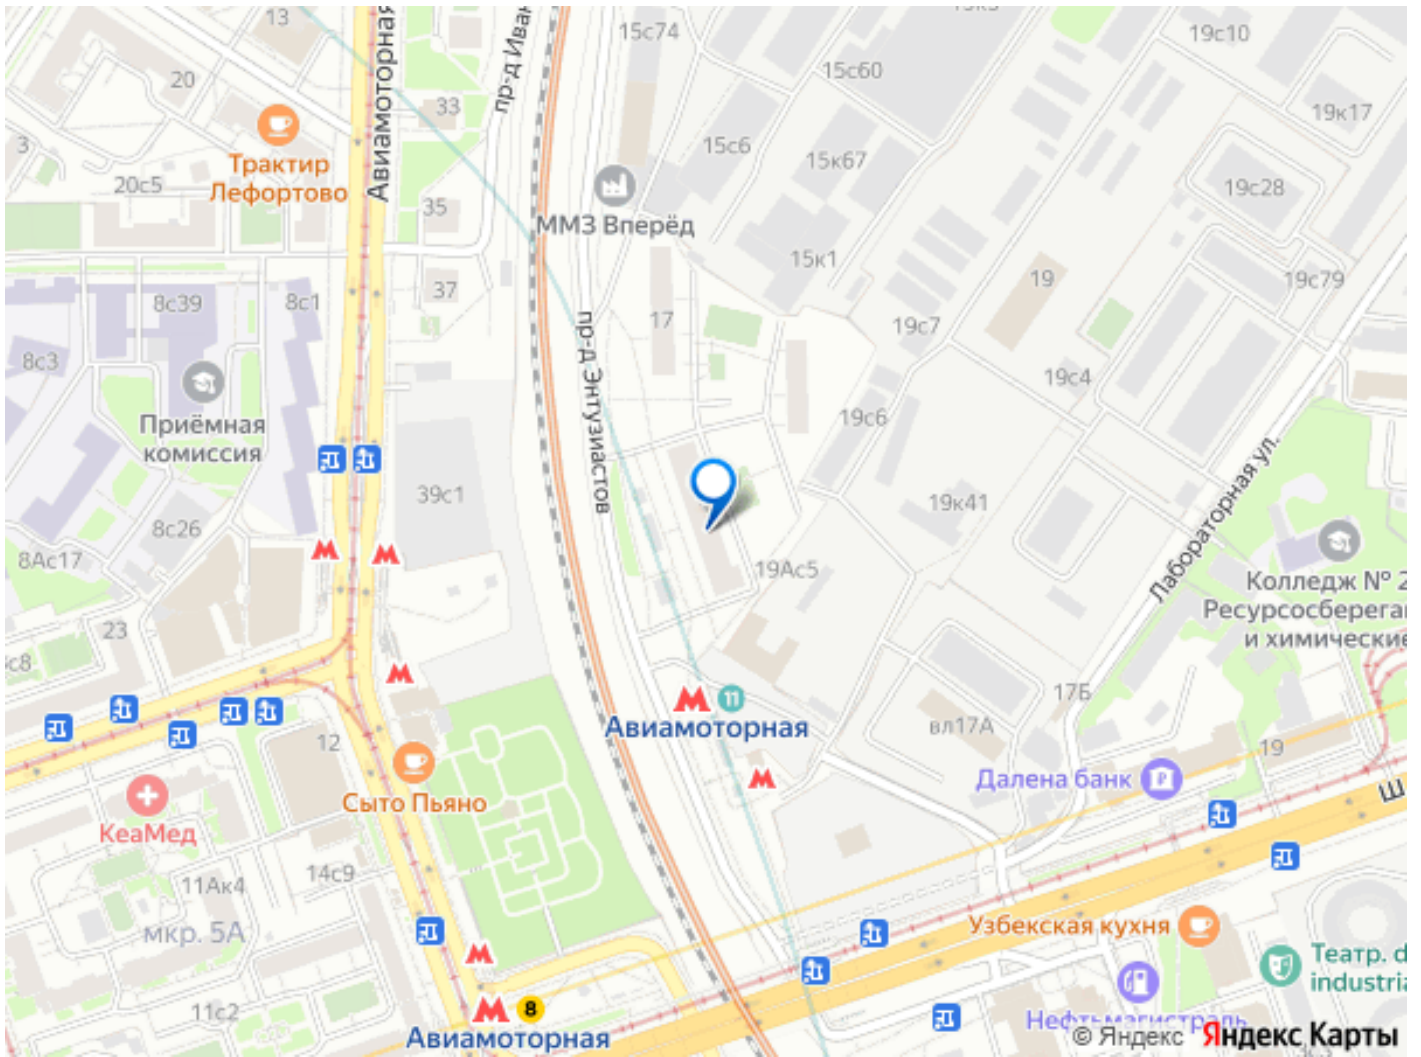

Move.ru - вся недвижимость России