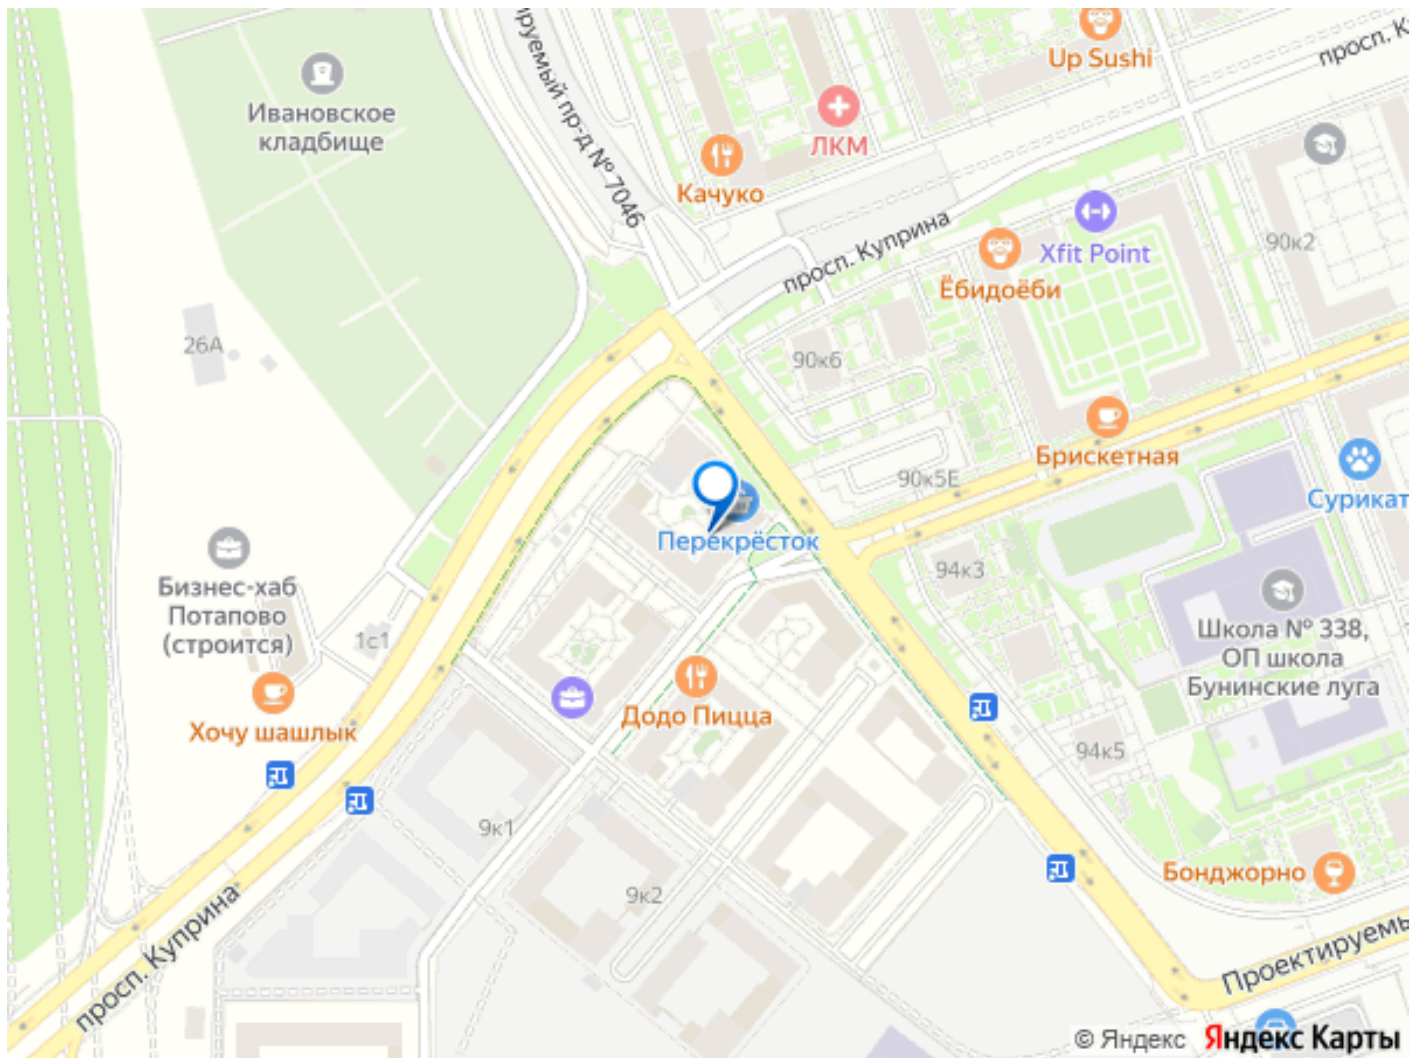

### Описание

Студия в ЖК Бунинские кварталы, очередь 1 (застройщик А101. Москва) расположенном в районе Новая Москва. Высота потолков 2.8 м. Общая площадь балконов/лоджий 2.8 кв.м. Неподалёку расположены станции метро Бунинская аллея, Новомосковская (1л), Потапово, Новомосковская (16л). Жилой комплекс представлен как комплексная застройка монолитными домами переменной этажности: от 9 до 22 этажей. Дома отличаются выразительная, динамическая пластика фасадов со смещением элементов отделки, сочетание контрастных тонов и большое количество остекления. В дизайнерских входных группах предусмотрены зона ожидания, санузел, лапомойки и места для хранения колясок. В ЖК предложено множество планировочных решений: в наличии квартиры, как классического типа, так и европланировки. Квартиры сдаются без отделки и подчистовой отделкой, увеличенными окнами. Высота потолка зависит от класса дома, варьируется от 2,8-3,1 м. В закрытых дворах жилого комплекса расположены детские и спортивные площадки, спроектированы места для отдыха. На территории комплекса запроектированы детский сад на 240 мест и образовательный комплекс, включающий школу на 1 100 учеников и детский сад на 300 мест. На первых этажах домов расположены коммерческие помещения, а для владельцев автомобилей предусмотрен подземный паркинг с прямым доступом на лифте. Проект расположен в районе Новая Москва. В пешей доступности находятся Ивановский пруд, Потаповские пруды, крытый каток МИЦ Арена, фитнес клуб, ландшафтный парк Южное Бутово, магазины, школы и детские сады. Метро Бунинская Аллея находится в 10 минутах транспортом.