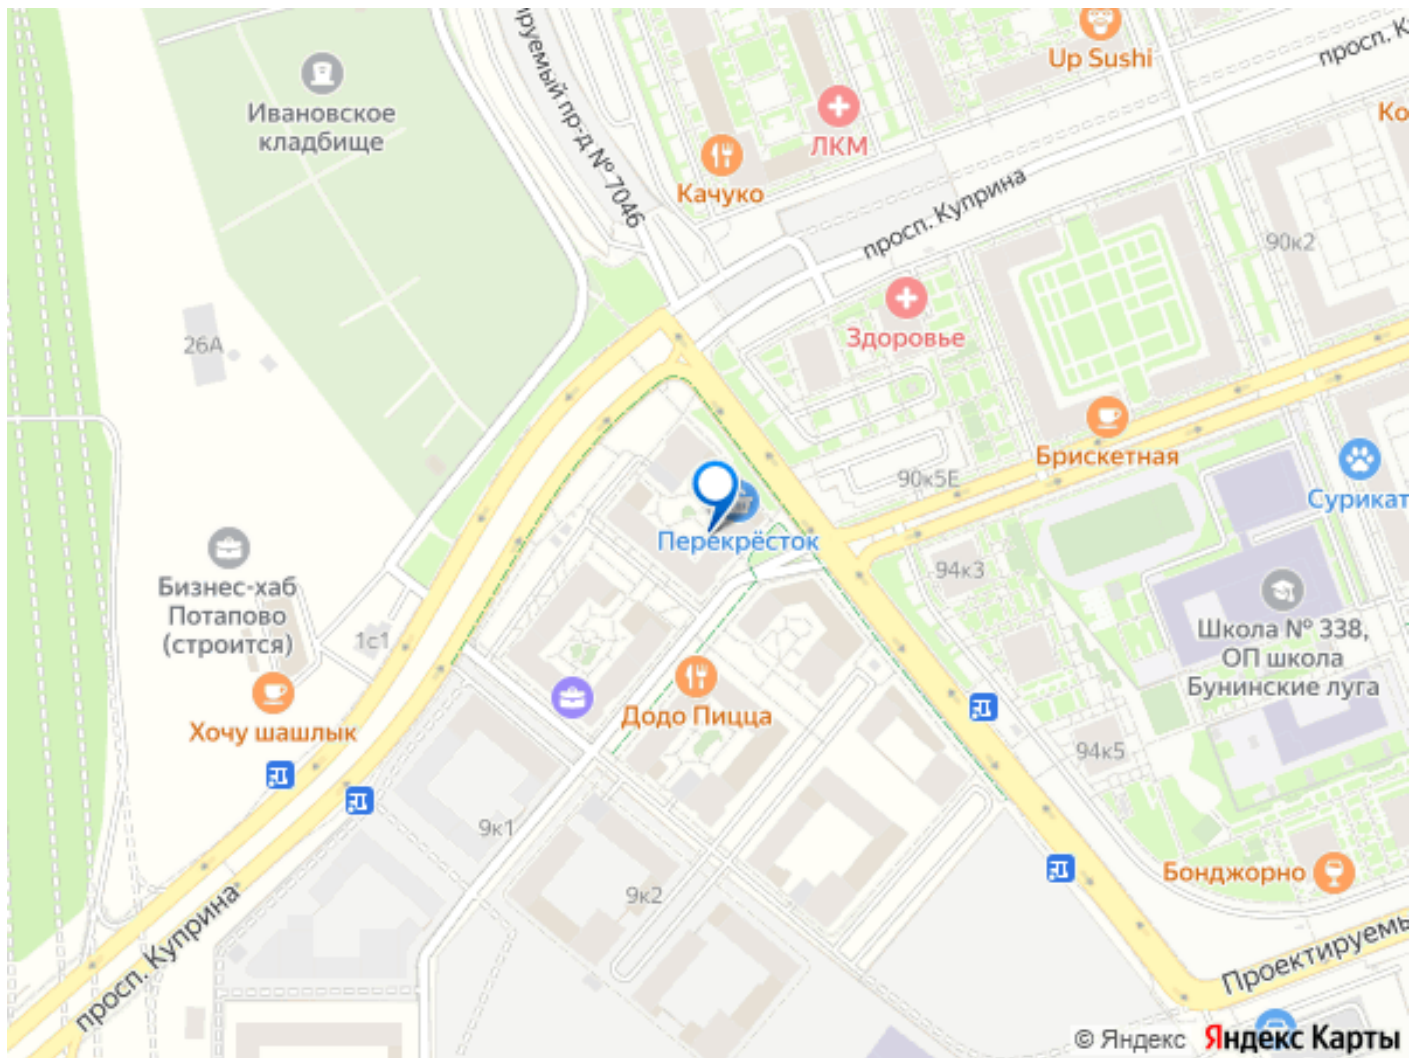

### Описание

для заметок

Студия в ЖК Бунинские кварталы, очередь 1 (застройщик А101. Москва) расположенном в районе Новая Москва. Высота потолков 2.8 м. Общая площадь балконов/лоджий 2.8 кв.м. Неподалёку расположены станции метро Бунинская аллея, Новомосковская (1л), Потапово, Новомосковская (16л). Жилой комплекс представлен как комплексная застройка монолитными домами переменной этажности: от 9 до 22 этажей. Дома отличаются выразительная, динамическая пластика фасадов со смещением элементов отделки, сочетание контрастных тонов и большое количество остекления. В дизайнерских входных группах предусмотрены зона ожидания, санузел, лапомойки и места для хранения колясок. В ЖК предложено множество планировочных решений: в наличии квартиры, как классического типа, так и европланировки. Квартиры сдаются без отделки и подчистовой отделкой, увеличенными окнами. Высота потолка зависит от класса дома, варьируется от 2,8-3,1 м. В закрытых дворах жилого комплекса расположены детские и спортивные площадки, спроектированы места для отдыха. На территории комплекса запроектированы детский сад на 240 мест и образовательный комплекс, включающий школу на 1 100 учеников и детский сад на 300 мест. На первых этажах домов расположены коммерческие помещения, а для владельцев автомобилей предусмотрен подземный паркинг с прямым доступом на лифте. Проект расположен в районе Новая Москва. В пешей доступности находятся Ивановский пруд, Потаповские пруды, крытый каток МИЦ Арена, фитнес клуб, ландшафтный парк Южное Бутово, магазины, школы и детские сады. Метро Бунинская Аллея находится в 10 минутах транспортом.