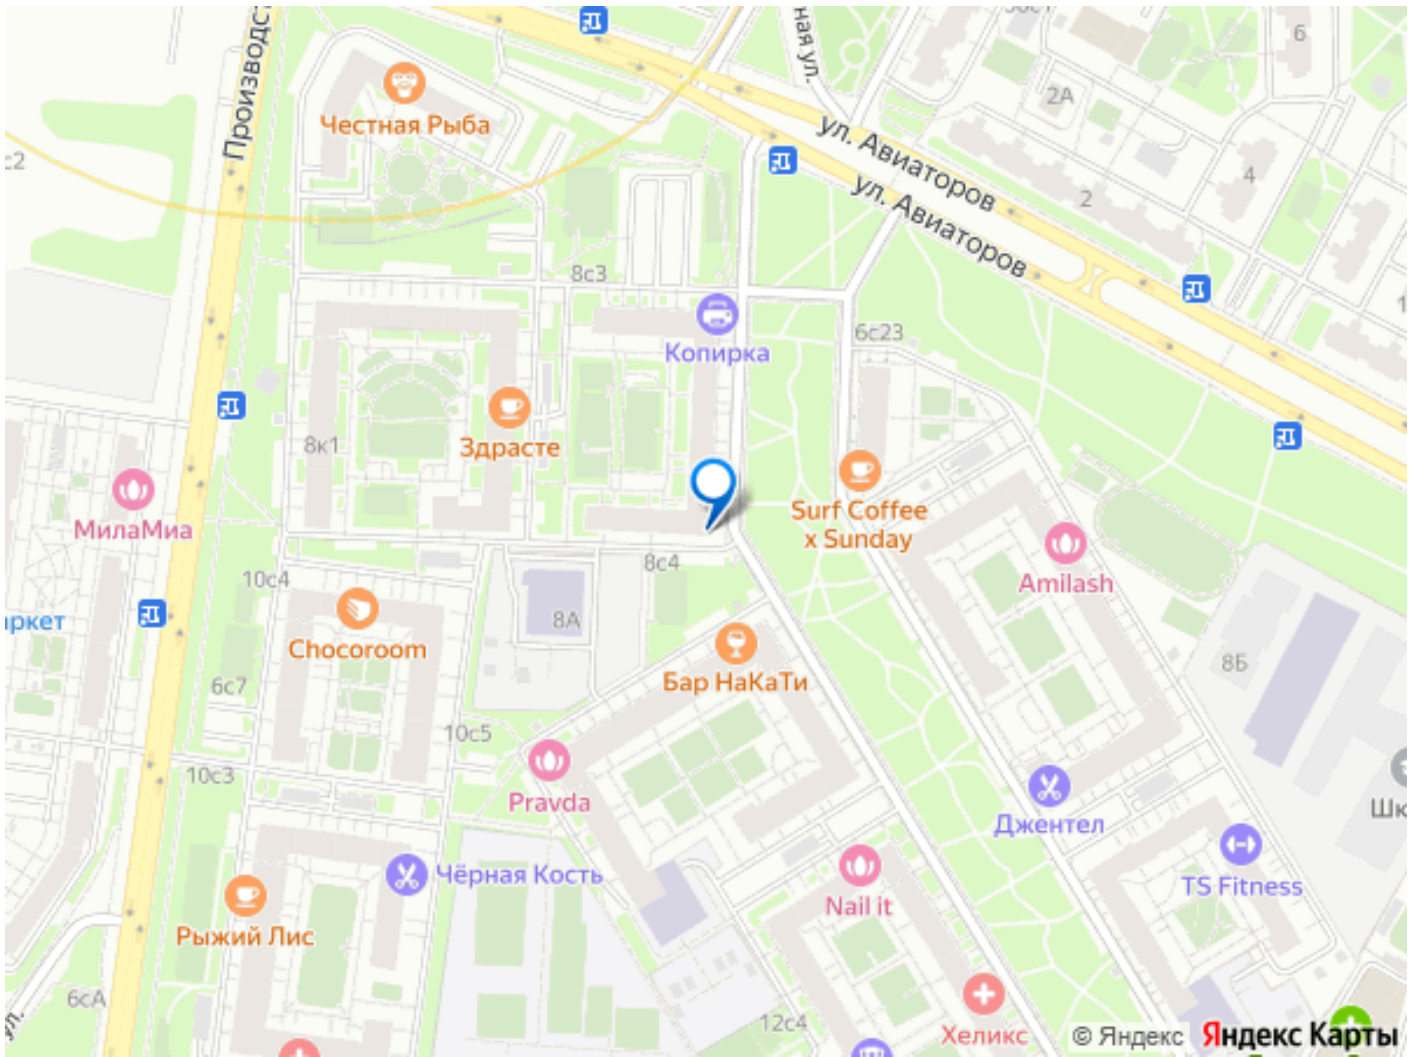

расположены лесопарки и зеленые зоны.
Метро «Солнцево» находится в 10 минутах
пешком.

Move.ru - вся недвижимость России