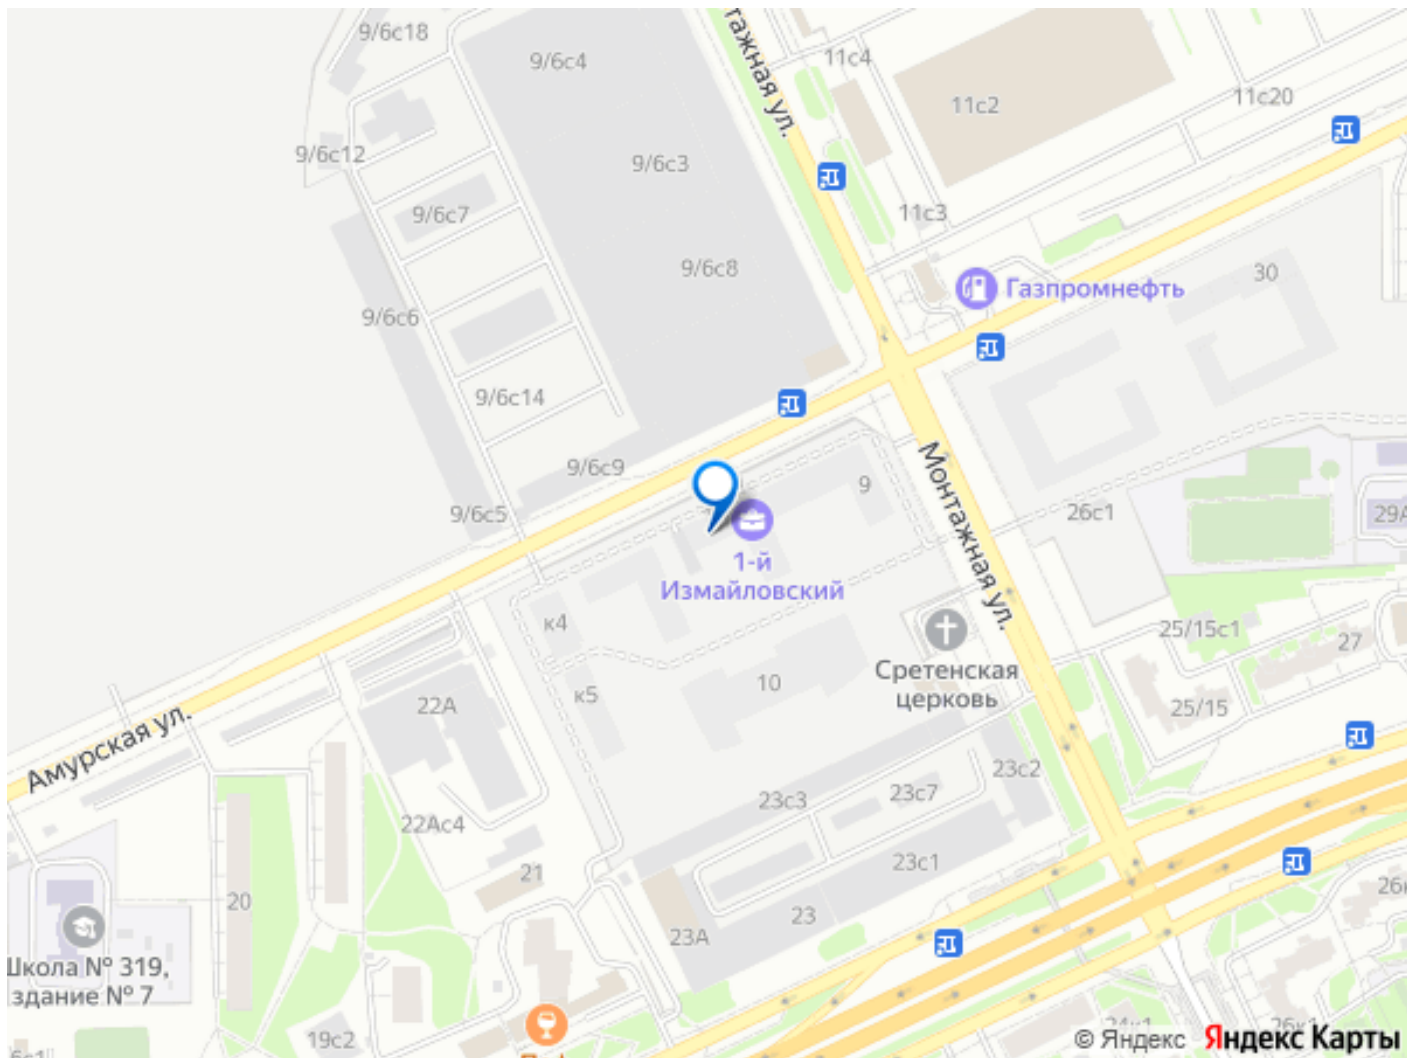

Move.ru - вся недвижимость России