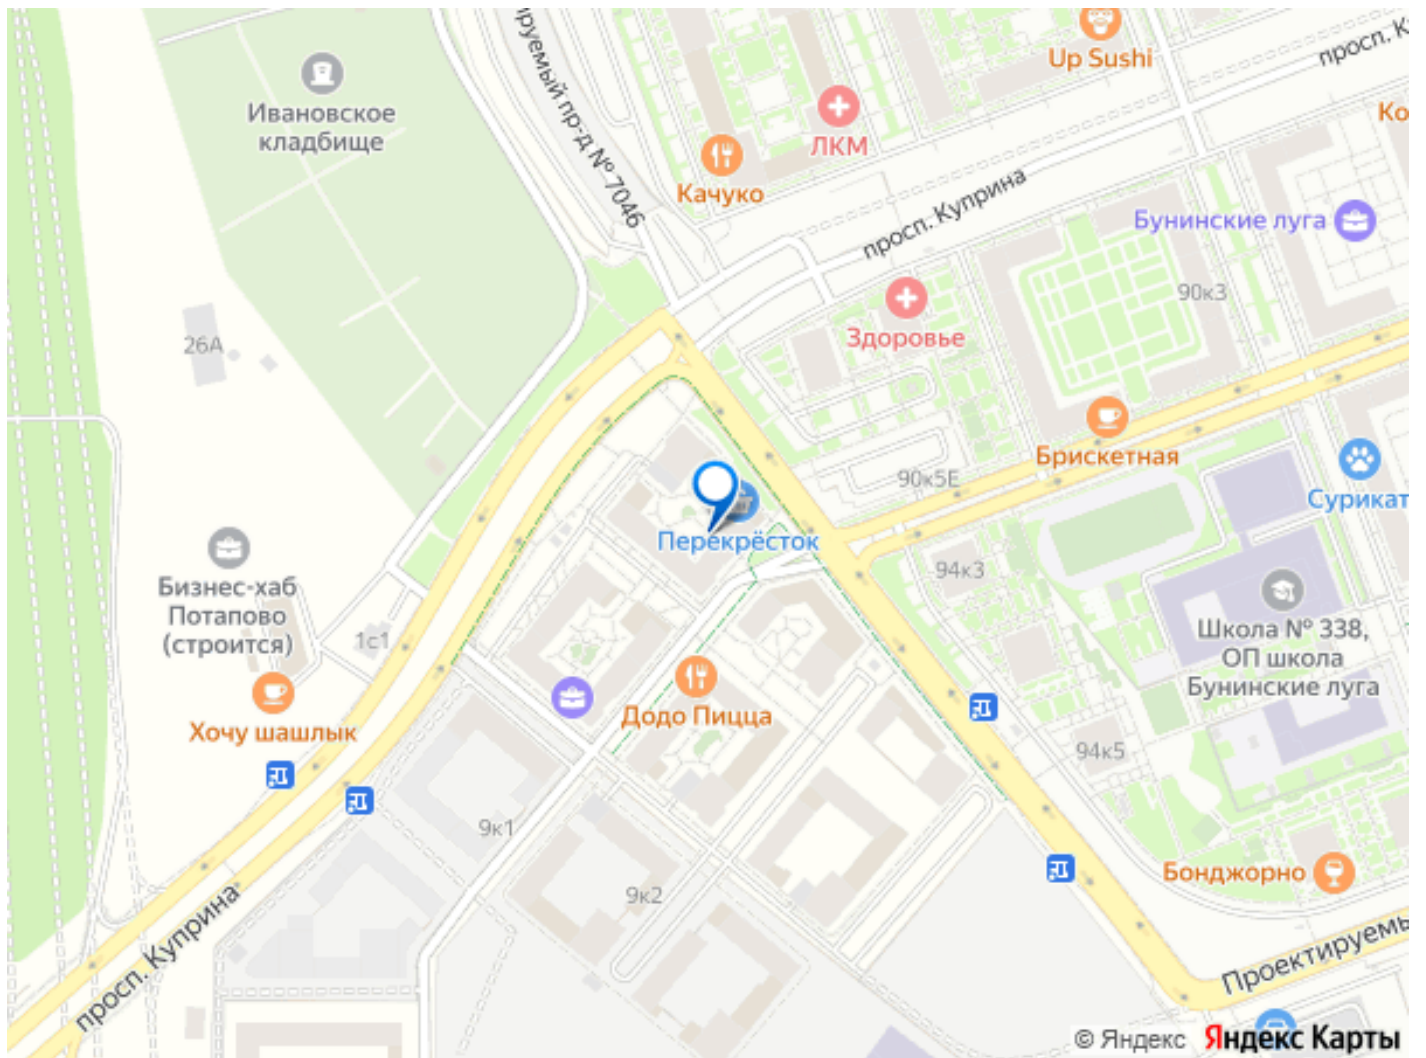

Квартира в новостройке

да

Покупка в ипотеку

да

возможна ипотека

Описание

для заметок

Студия в ЖК Бунинские кварталы, очередь 1 (застройщик А101. Москва) расположенном в районе Новая Москва. Высота потолков 2.8 м. Общая площадь балконов/лоджий 2.8 кв.м. Неподалёку расположены станции метро Бунинская аллея, Новомосковская (1л), Потапово, Новомосковская (16л). Жилой комплекс представлен как комплексная застройка монолитными домами переменной этажности: от 9 до 22 этажей. Дома отличаются выразительная, динамическая пластика фасадов со смещением элементов отделки, сочетание контрастных тонов и большое количество остекления. В дизайнерских входных группах предусмотрены зона ожидания, санузел, лапомойки и места для хранения колясок. В ЖК предложено множество планировочных решений: в наличии квартиры, как классического типа, так и европланировки. Квартиры сдаются без отделки и подчистовой отделкой, увеличенными окнами. Высота потолка зависит от класса дома, варьируется от 2,8-3,1 м. В закрытых дворах жилого комплекса расположены детские и спортивные площадки, спроектированы места для отдыха. На территории комплекса запроектированы детский сад на 240 мест и образовательный комплекс, включающий школу на 1 100 учеников и детский сад на 300 мест. На первых этажах домов расположены коммерческие помещения, а для владельцев автомобилей предусмотрен подземный паркинг с прямым доступом на лифте. Проект расположен в районе Новая Москва. В пешей доступности находятся Ивановский пруд, Потаповские пруды, крытый каток МИЦ Арена, фитнес клуб, ландшафтный парк Южное Бутово, магазины, школы и детские сады. Метро Бунинская Аллея находится в 10 минутах транспортом.