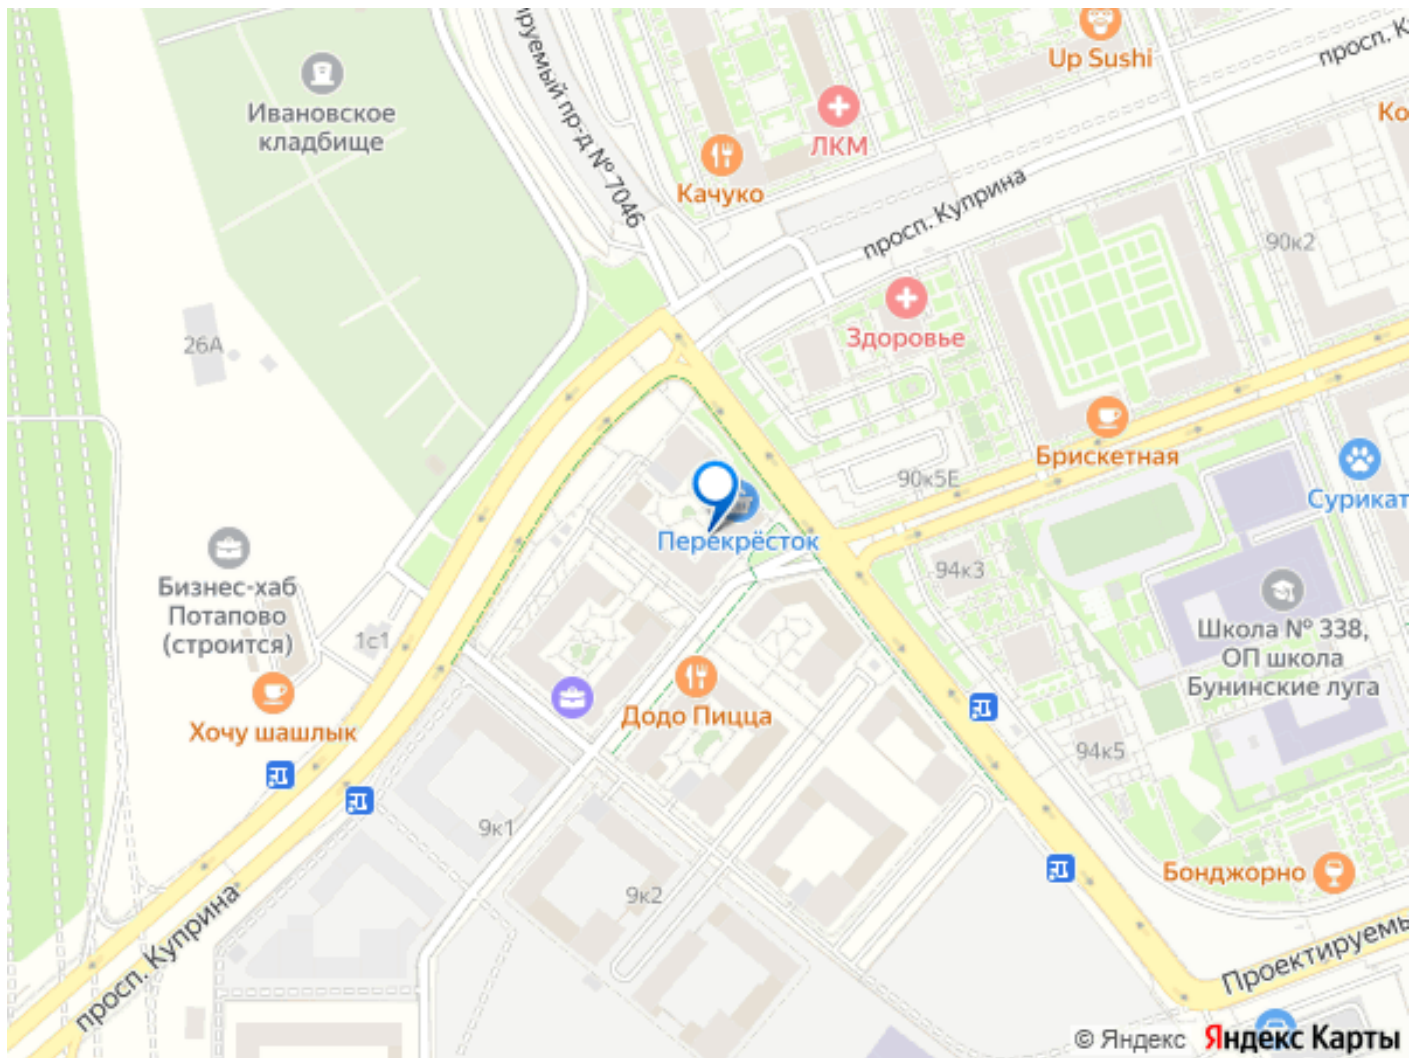

Квартира в новостройке

да

Покупка в ипотеку

да

возможна ипотека

Описание

для заметок

Студия в ЖК Бунинские кварталы, очередь 1 (застройщик А101. Москва) расположенном в районе Новая Москва. Высота потолков 2.95 м. Общая площадь балконов/лоджий 4.8 кв.м. Неподалёку расположены станции метро Бунинская аллея, Новомосковская (1л), Потапово, Новомосковская (16л). Жилой комплекс представлен как комплексная застройка монолитными домами переменной этажности: от 9 до 22 этажей. Дома отличаются выразительная, динамическая пластика фасадов со смещением элементов отделки, сочетание контрастных тонов и большое количество остекления. В дизайнерских входных группах предусмотрены зона ожидания, санузел, лапомойки и места для хранения колясок. В ЖК предложено множество планировочных решений: в наличии квартиры, как классического типа, так и европланировки. Квартиры сдаются без отделки и подчистовой отделкой, увеличенными окнами. Высота потолка зависит от класса дома, варьируется от 2,8-3,1 м. В закрытых дворах жилого комплекса расположены детские и спортивные площадки, спроектированы места для отдыха. На территории комплекса запроектированы детский сад на 240 мест и образовательный комплекс, включающий школу на 1 100 учеников и детский сад на 300 мест. На первых этажах домов расположены коммерческие помещения, а для владельцев автомобилей предусмотрен подземный паркинг с прямым доступом на лифте. Проект расположен в районе Новая Москва. В пешей доступности находятся Ивановский пруд, Потаповские пруды, крытый каток МИЦ Арена, фитнес клуб, ландшафтный парк Южное Бутово, магазины, школы и детские сады. Метро Бунинская Аллея находится в 10 минутах транспортом.