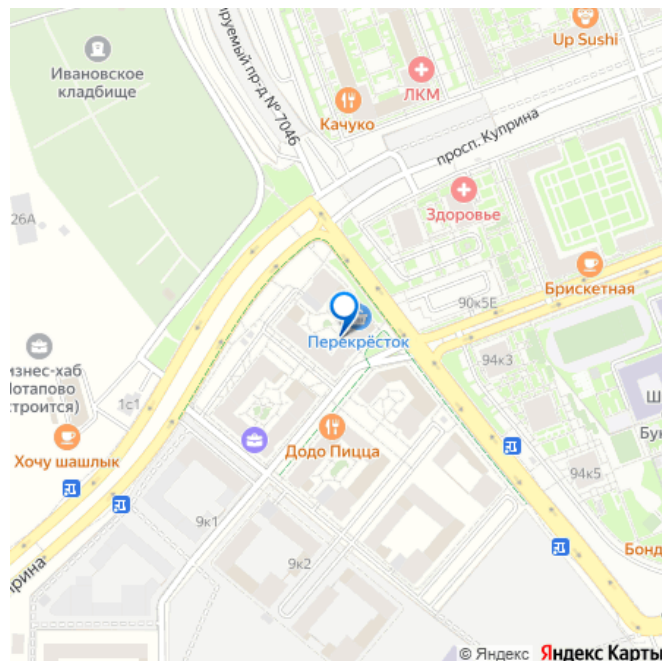

🕒 Создано: 27.11.2023 в 11:03

🔄 Обновлено: 13.04.2026 в 10:36

MOVE Брокер, А101. Москва

+7 (495) 127-65-74

**Москва, поселение Сосенское, пр-кт
Куприна, 5.3**

11 464 596 ₺

Москва, поселение Сосенское, пр-кт Куприна, 5.3

Округ

[ЮЗАО, район Южное Бутово](#)

для заметок

Квартира

Высота потолков

2.95 м

Жилая площадь

12.9 м²

Общая площадь

22.1 м²

Этаж

14/19

Детали объекта

Тип сделки

Продам

Раздел

[Квартиры](#)

Квартира в новостройке

да

Покупка в ипотеку

да

возможна ипотека

Описание