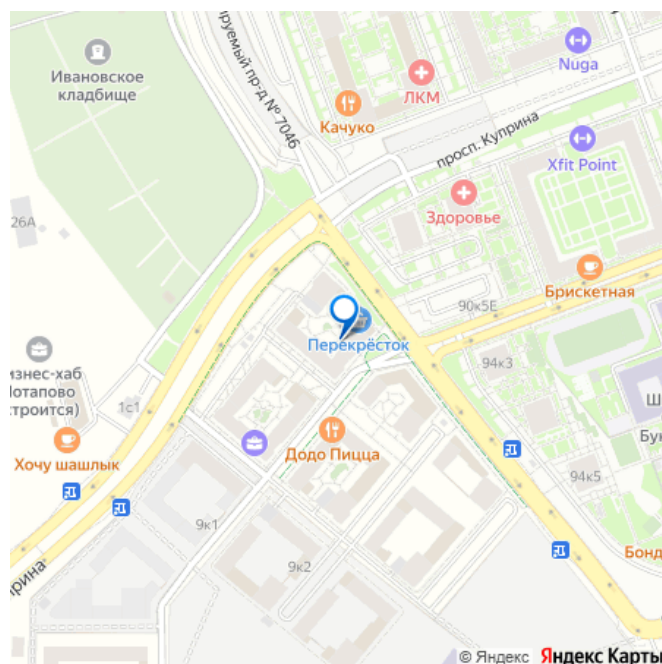

Квартира в новостройке

да

Покупка в ипотеку

да

возможна ипотека

Описание

для заметок

Студия в ЖК Бунинские кварталы, очередь 1 (застройщик А101. Москва) расположенном в районе Новая Москва. Высота потолков 2.95 м. Общая площадь балконов/лоджий 4.8 кв.м. Неподалёку расположены станции метро Бунинская аллея, Новомосковская (1л), Потапово, Новомосковская (16л). Жилой комплекс представлен как комплексная застройка монолитными домами переменной этажности: от 9 до 22 этажей. Дома отличаются выразительная, динамическая пластика фасадов со смещением элементов отделки, сочетание контрастных тонов и большое количество остекления. В дизайнерских входных группах предусмотрены зона ожидания, санузел, лапомойки и места для хранения колясок. В ЖК предложено множество планировочных решений: в наличии квартиры, как классического типа, так и европланировки. Квартиры сдаются без отделки и подчистовой отделкой, увеличенными окнами. Высота потолка зависит от класса дома, варьируется от 2,8-3,1 м. В закрытых дворах жилого комплекса расположены детские и спортивные площадки, спроектированы места для отдыха. На территории комплекса запроектированы детский сад на 240 мест и образовательный комплекс, включающий школу на 1 100 учеников и детский сад на 300 мест. На первых этажах домов расположены коммерческие помещения, а для владельцев автомобилей предусмотрен подземный паркинг с прямым доступом на лифте. Проект расположен в районе Новая Москва. В пешей доступности находятся Ивановский пруд, Потаповские пруды, крытый каток МИЦ Арена, фитнес клуб, ландшафтный парк Южное Бутово, магазины, школы и детские сады. Метро Бунинская Аллея находится в 10 минутах транспортом.