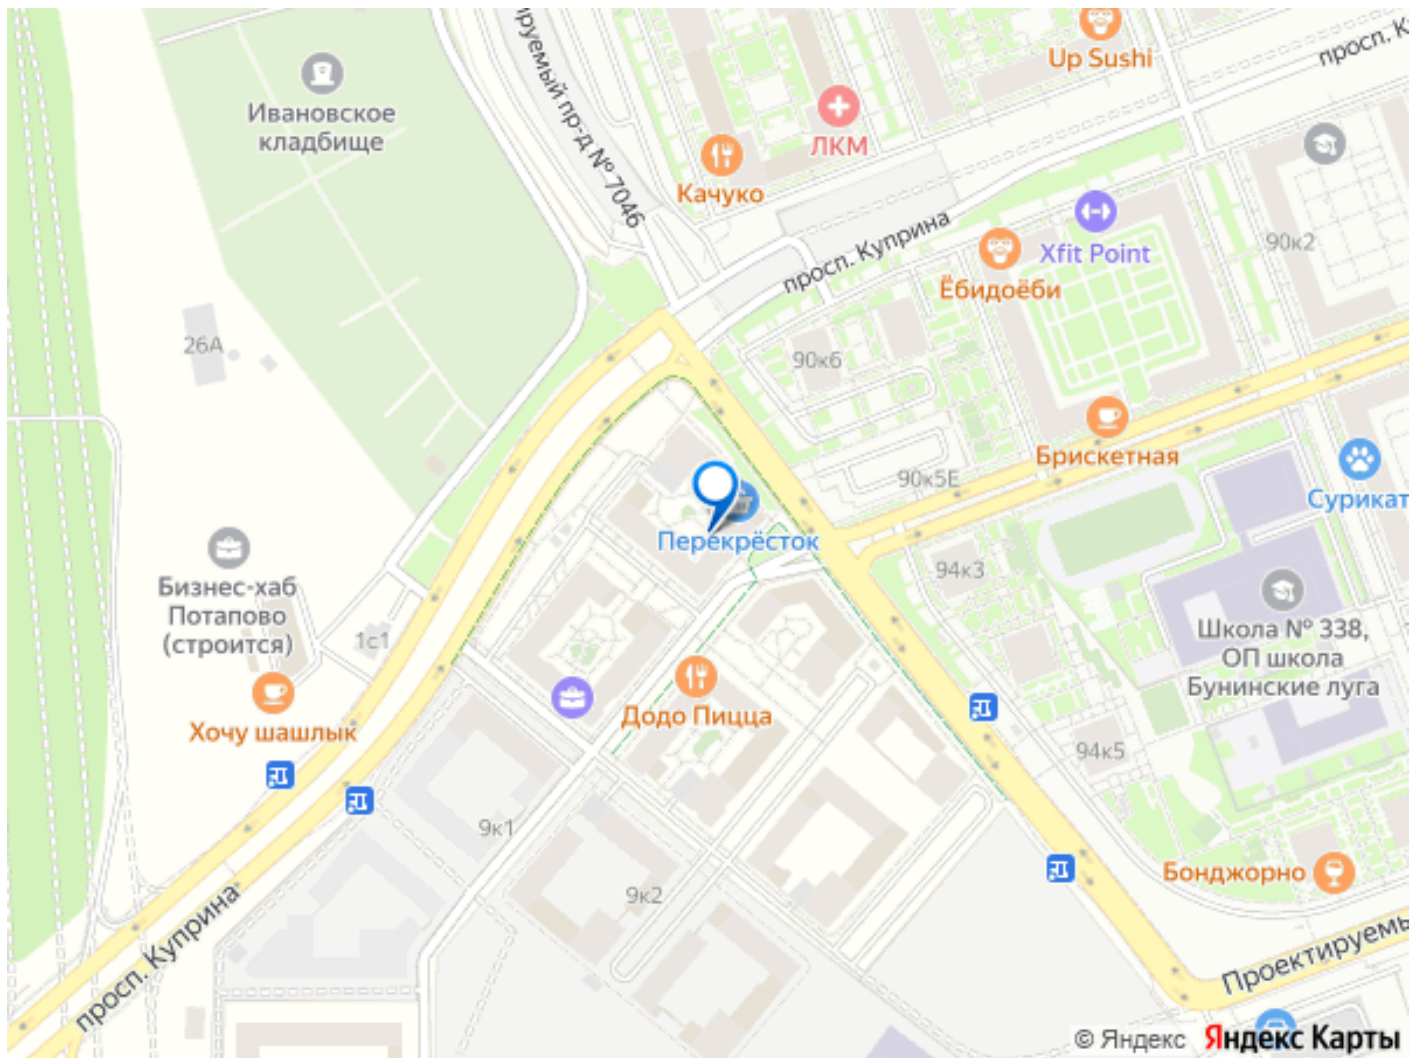

## Описание

для заметок

Студия в ЖК Бунинские кварталы, очередь 1 (застройщик А101. Москва) расположенном в районе Новая Москва. Высота потолков 2.95 м. Общая площадь балконов/лоджий 4.8 кв.м. Неподалёку расположены станции метро Бунинская аллея, Новомосковская (1л), Потапово, Новомосковская (16л). Жилой комплекс представлен как комплексная застройка монолитными домами переменной этажности: от 9 до 22 этажей. Дома отличаются выразительная, динамическая пластика фасадов со смещением элементов отделки, сочетание контрастных тонов и большое количество остекления. В дизайнерских входных группах предусмотрены зона ожидания, санузел, лапомойки и места для хранения колясок. В ЖК предложено множество планировочных решений: в наличии квартиры, как классического типа, так и европланировки. Квартиры сдаются без отделки и подчистовой отделкой, увеличенными окнами. Высота потолка зависит от класса дома, варьируется от 2,8-3,1 м. В закрытых дворах жилого комплекса расположены детские и спортивные площадки, спроектированы места для отдыха. На территории комплекса запроектированы детский сад на 240 мест и образовательный комплекс, включающий школу на 1 100 учеников и детский сад на 300 мест. На первых этажах домов расположены коммерческие помещения, а для владельцев автомобилей предусмотрен подземный паркинг с прямым доступом на лифте. Проект расположен в районе Новая Москва. В пешей доступности находятся Ивановский пруд, Потаповские пруды, крытый каток МИЦ Арена, фитнес клуб, ландшафтный парк Южное Бутово, магазины, школы и детские сады. Метро Бунинская Аллея находится в 10 минутах транспортом.