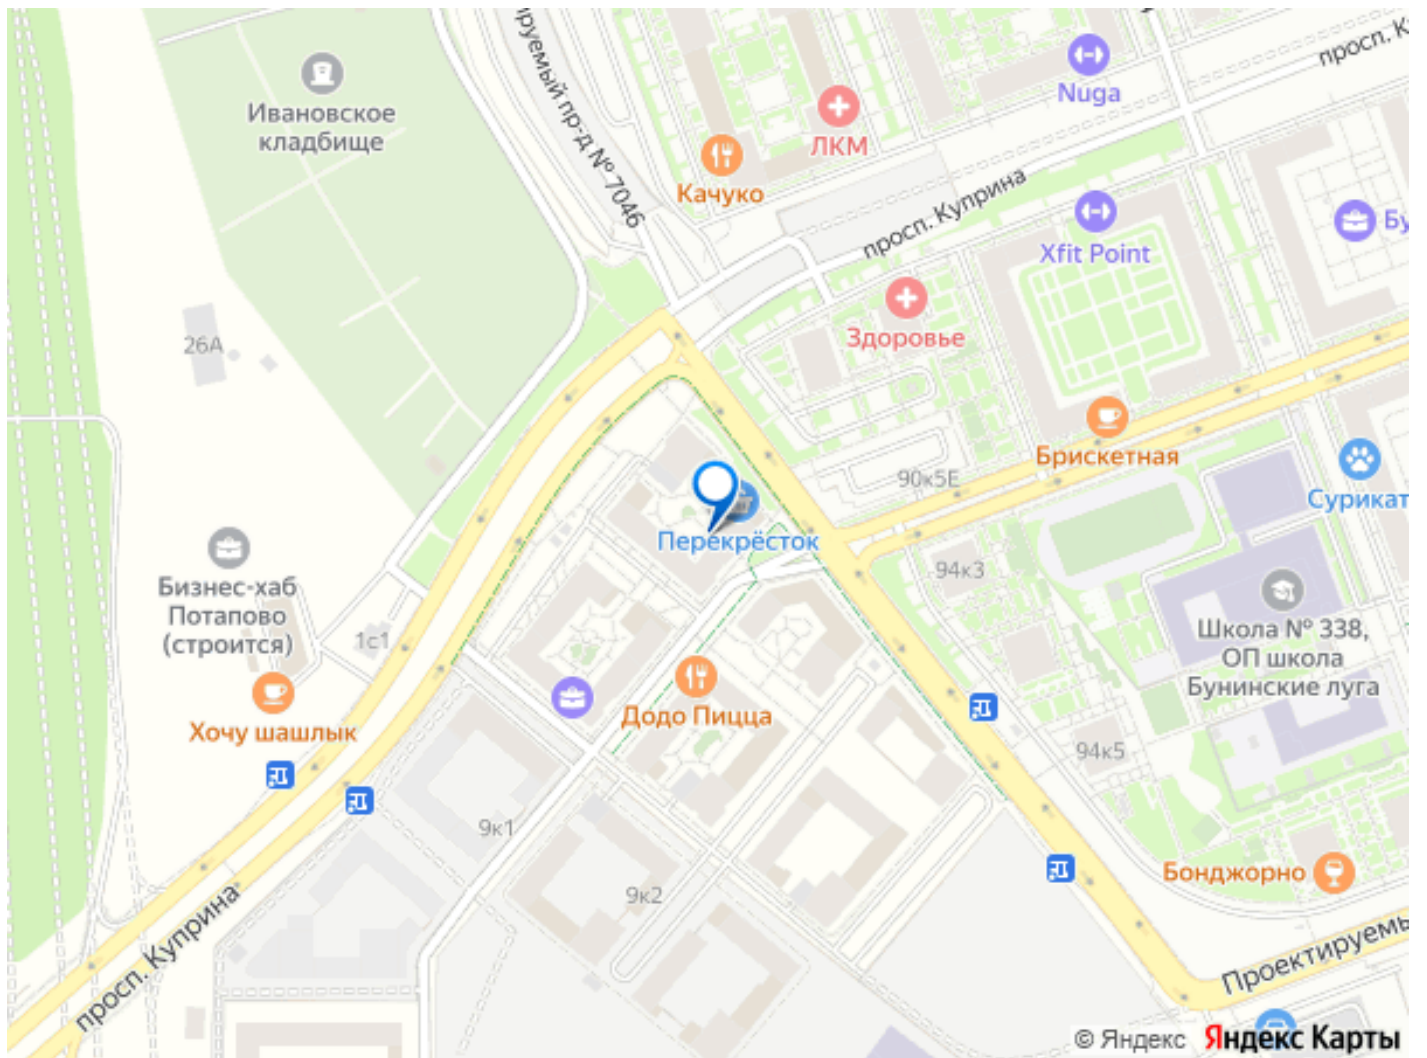

Квартира в новостройке

да

Покупка в ипотеку

да

возможна ипотека

Описание

для заметок

Студия в ЖК Бунинские кварталы, очередь 1 (застройщик А101. Москва) расположенном в районе Новая Москва. Высота потолков 2.95 м. Общая площадь балконов/лоджий 4.8 кв.м. Неподалёку расположены станции метро Бунинская аллея, Новомосковская (1л), Потапово, Новомосковская (16л). Жилой комплекс представлен как комплексная застройка монолитными домами переменной этажности: от 9 до 22 этажей. Дома отличаются выразительная, динамическая пластика фасадов со смещением элементов отделки, сочетание контрастных тонов и большое количество остекления. В дизайнерских входных группах предусмотрены зона ожидания, санузел, лапомойки и места для хранения колясок. В ЖК предложено множество планировочных решений: в наличии квартиры, как классического типа, так и европланировки. Квартиры сдаются без отделки и подчистовой отделкой, увеличенными окнами. Высота потолка зависит от класса дома, варьируется от 2,8-3,1 м. В закрытых дворах жилого комплекса расположены детские и спортивные площадки, спроектированы места для отдыха. На территории комплекса запроектированы детский сад на 240 мест и образовательный комплекс, включающий школу на 1 100 учеников и детский сад на 300 мест. На первых этажах домов расположены коммерческие помещения, а для владельцев автомобилей предусмотрен подземный паркинг с прямым доступом на лифте. Проект расположен в районе Новая Москва. В пешей доступности находятся Ивановский пруд, Потаповские пруды, крытый каток МИЦ Арена, фитнес клуб, ландшафтный парк Южное Бутово, магазины, школы и детские сады. Метро Бунинская Аллея находится в 10 минутах транспортом.