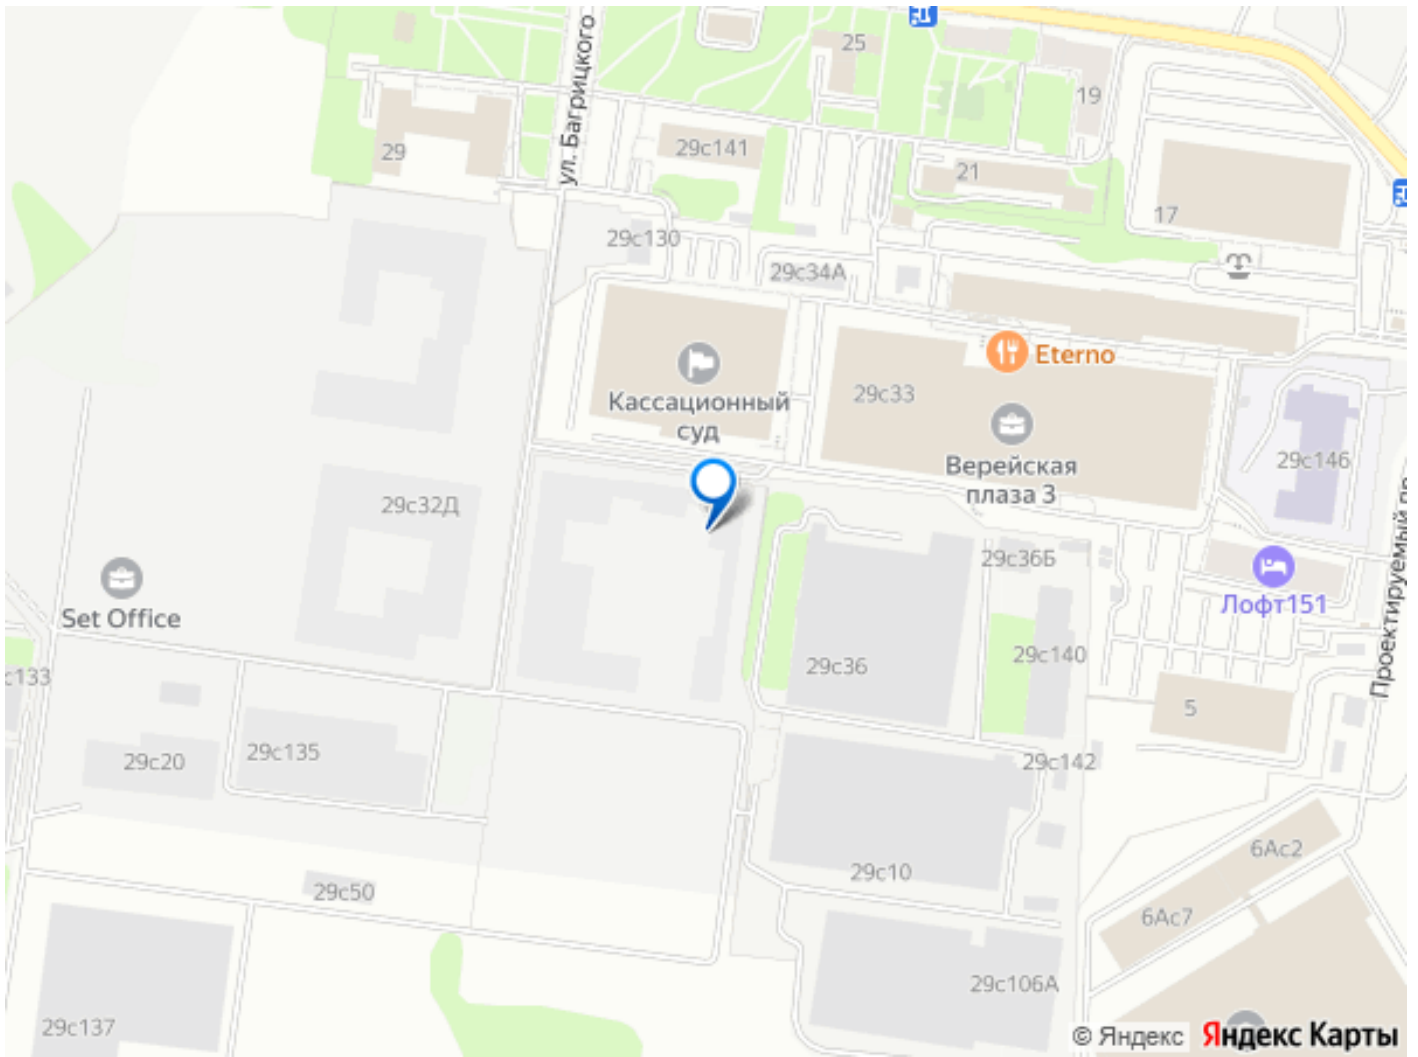

Move.ru - вся недвижимость России