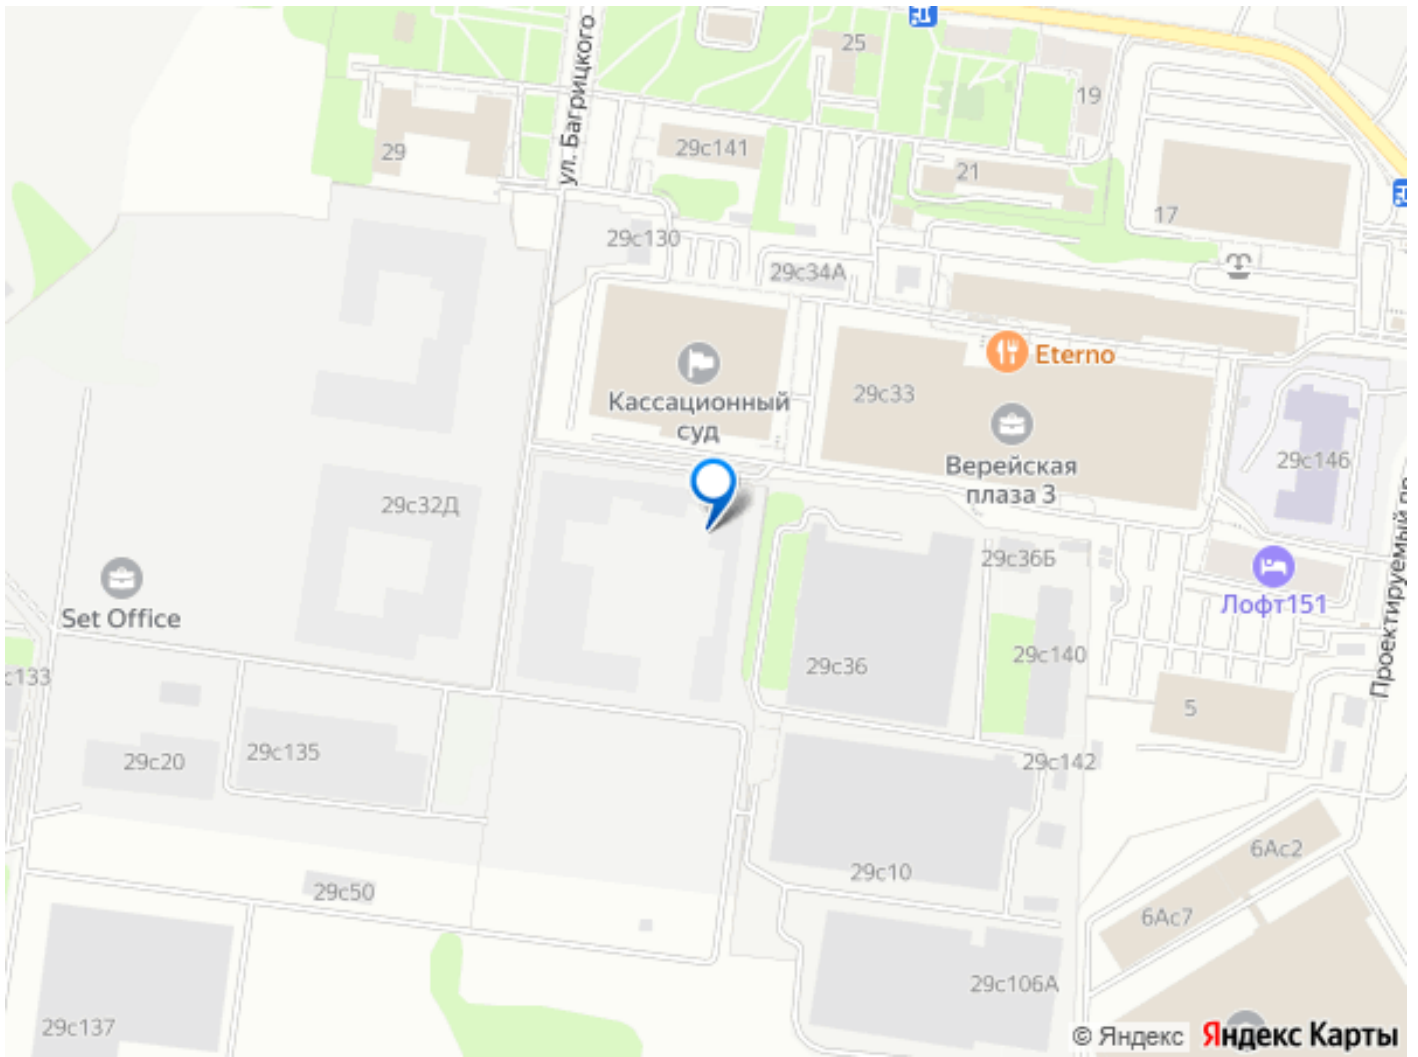

Move.ru - вся недвижимость России